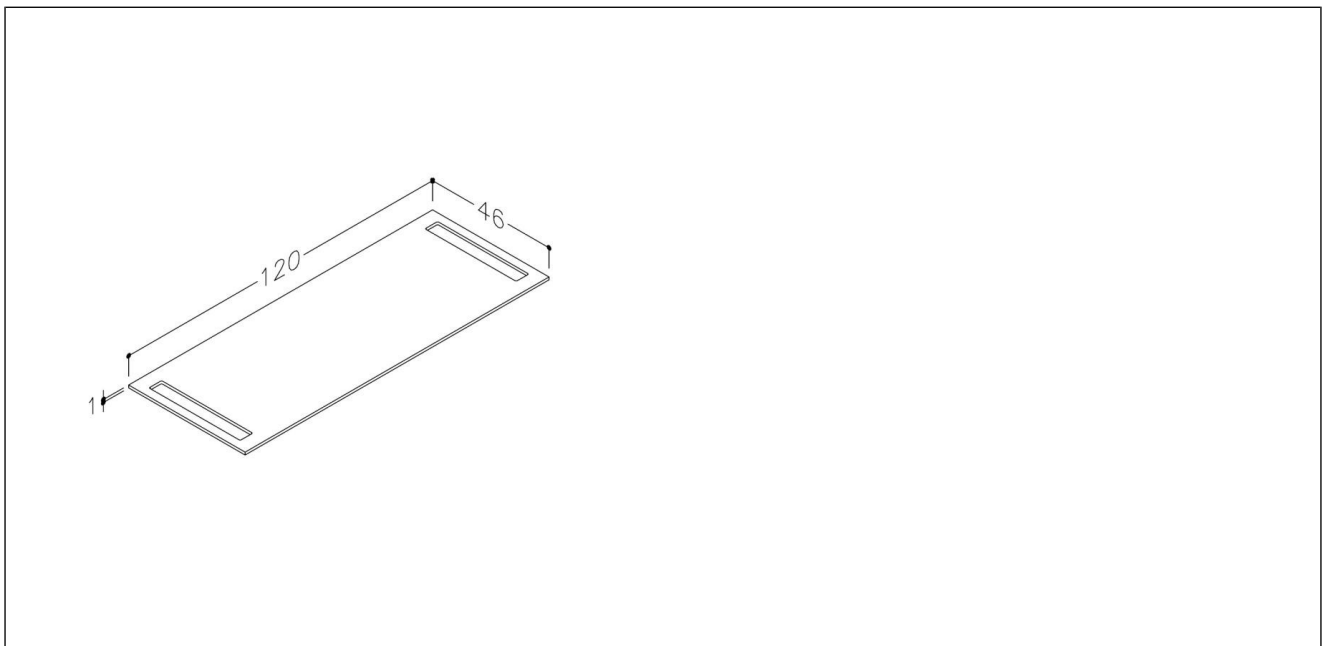

misfarging. Unngå direkte kontakt med vann og damp. Store mengder vann og damp vil kunne skade møbelet. God lufting er derfor avgjørende for produktets levetid.

Har du utfordringer eller ytterligere spørsmål, ta kontakt for veiledning og assistanse.

Teknisk Tegning

Deletegning

Montering

Monteres i henhold til medfølgende manual. Installasjonen utføres av fagmann.

Reklamasjonsvilkår

Korsbakken Bad følger norsk kjøpslov med reklamasjonsrett på fabrikkfeil, og tilbyr service på produkter i inntil 5 år.

Anvisning for deponering

Produktet bringes til godkjent gjenvinningsstasjon og sorteres i henhold til gjeldende retningslinjer.