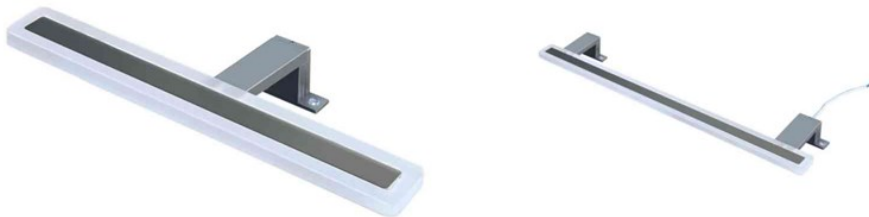

## Fovere LED belysning, A-collection

NRF	Varetekst	Varetekst
7042093	A-coll Fovere lampe B45 for speil eller skap	a-collection. LED
7042095	A-coll Fovere lampe B30 for speil eller skap	a-collection. LED
7042097	A-coll Fovere lampe B60 for speil eller skap	a-collection. LED
7042098	A-coll Fovere lampe B90 for speil eller skap	a-collection. LED

LED Lampe i krom med akryl glass. Varmhvitt lys 4000 K. IP44

LED-belysning, i hovedsak for badrom eller der du ønsker et speil/speilskap kombinert med belysning.