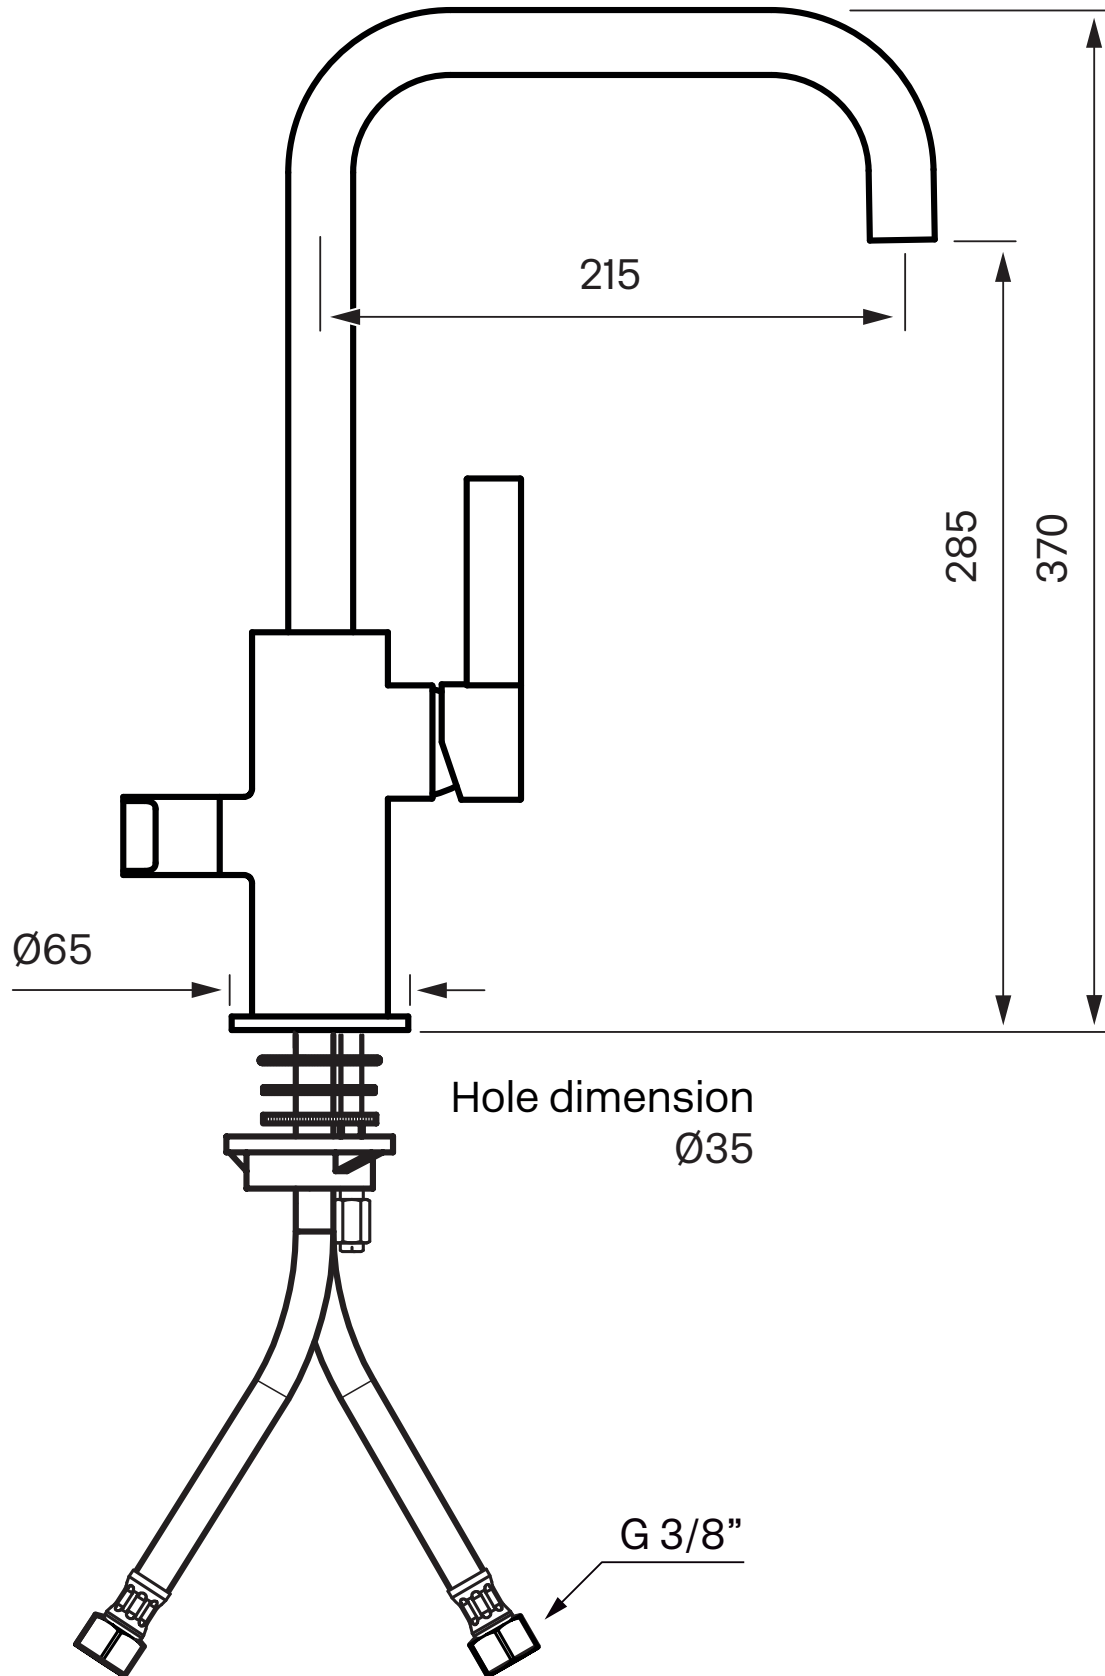

Besøk vår [YouTube kanal](#) → der du finner instruksjonsfilmer for bytte av keramisk innmat, bytte av perlator mm.

Spesifikasjoner

Antal utgående forbindelser - 1
Dimensjon innløp - 10 mm alt. 3/8"
Lengde på fremspring på utløpsstuss - 215 mm
Med avstenging for oppvaskmaskin - Ja
Sperrbar tut - 60°, 90°, 120°, 150°, 180°, 210°, 240°, 270°
Svingbar tut - Ja

Dimensjoner/Vekt

Emballasje- Dybde - 635 mm
Emballasje- Bredde - 265 mm
Emballasje- Høyde - 75 mm
Emballasje- Nettovekt - 3,15 kg
Emballasje- Volum - 0,01 m³
Produkt-Bredde - 65 mm
Produkt- Høyde - 370 mm

Tapwell

Tapwell

EXPLOSION DRAWING

FLOWCHART

ARM184, ARM584 & ARM984

DATA

Pressure (kPa)	Flow lit/min	Flow lit/s
50	4,7	0,08
100	6,3	0,10
150	7,3	0,12
200	8,2	0,14
300	9,3	0,15
400	8,8	0,15
500	8,7	0,15
600	8,7	0,14
700	8,6	0,14
800	8,4	0,14
900	8,1	0,14
1000	7,9	0,13