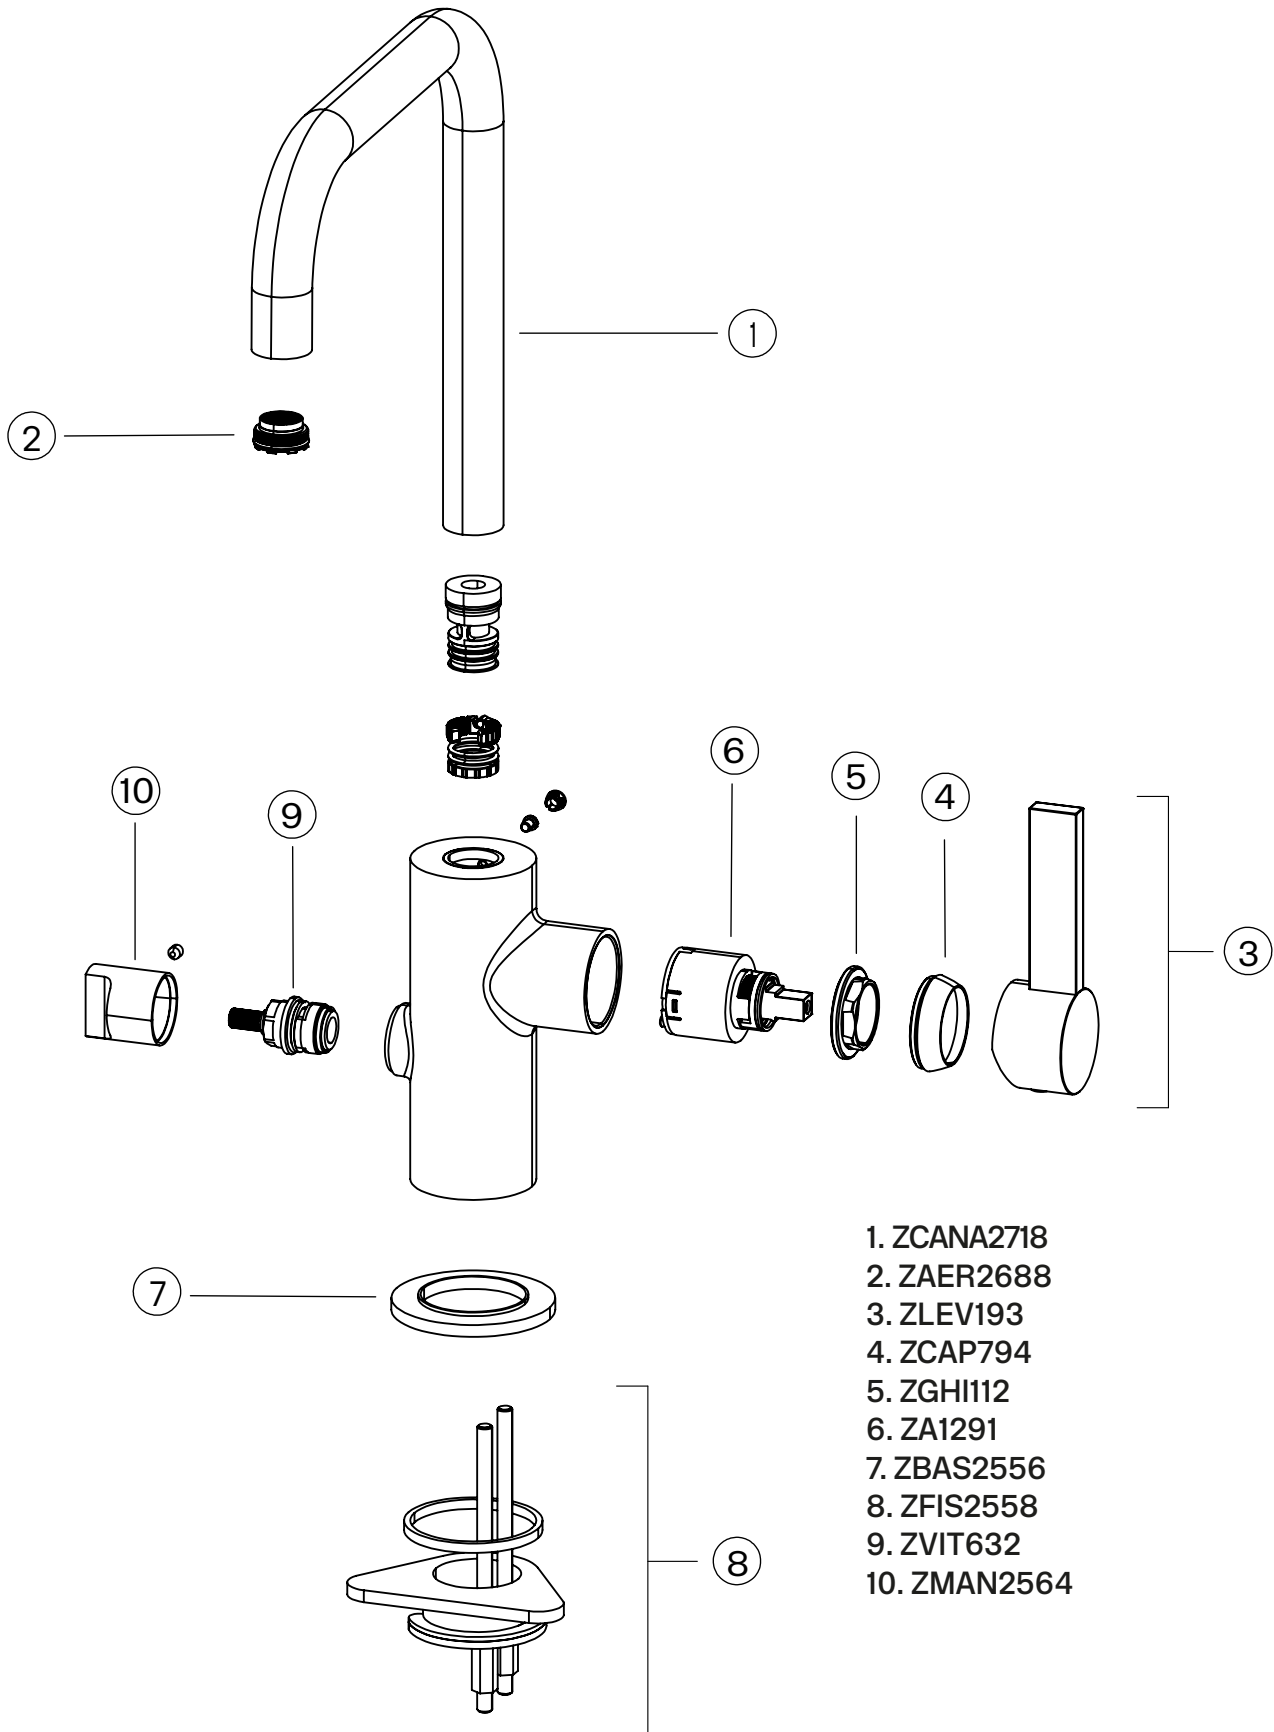

Besøk vår [YouTube kanal](#) → der du finner instruksjonsfilmer for bytte av keramisk innmat, bytte av perlator mm.

Spesifikasjoner

Antal utgående forbindelser - 1
Dimensjon innløp - 10 mm alt. 3/8"
Lengde på fremspring på utløpsstuss - 215 mm
Med avstenging for oppvaskmaskin - Ja
Sperrbar tut - 60°, 90°, 120°, 150°, 180°, 210°, 240°, 270°
Svingbar tut - Ja

Dimensjoner/Vekt

Emballasje- Dybde - 635 mm
Emballasje- Bredde - 265 mm
Emballasje- Høyde - 75 mm
Emballasje- Nettovekt - 3,15 kg
Emballasje- Volum - 0,01 m³
Produkt-Bredde - 65 mm
Produkt- Høyde - 370 mm

Tapwell

Tapwell

EXPLOSION DRAWING

FLOWCHART

ARM184, ARM584 & ARM984

DATA

Pressure (kPa)	Flow lit/min	Flow lit/s
50	4,7	0,08
100	6,3	0,10
150	7,3	0,12
200	8,2	0,14
300	9,3	0,15
400	8,8	0,15
500	8,7	0,15
600	8,7	0,14
700	8,6	0,14
800	8,4	0,14
900	8,1	0,14
1000	7,9	0,13