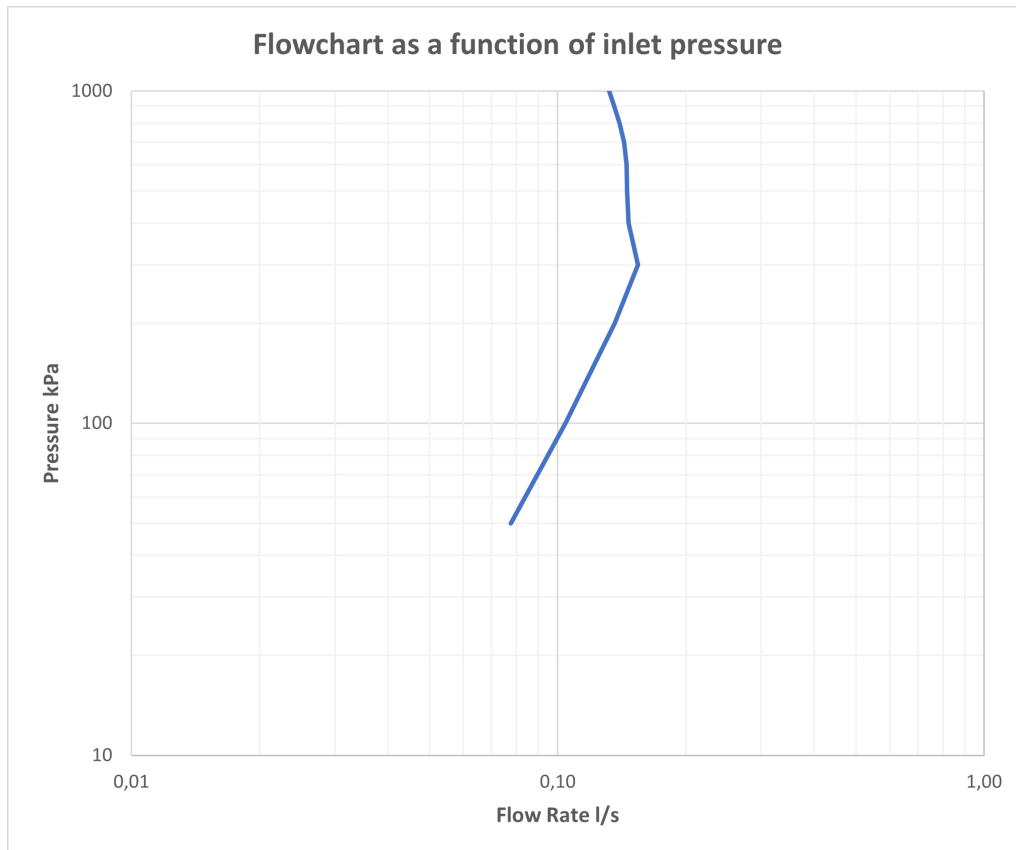

Besøk vår [YouTube kanal](#) → der du finner instruksjonsfilmer for bytte av keramisk innmat, bytte av perlator mm.

Spesifikasjoner

Antal utgående forbindelser - 1
Dimensjon innløp - 10 mm alt. 3/8"
Lengde på fremspring på utløpsstuss - 215 mm
Med avstenging for oppvaskmaskin - Ja
Sperrbar tut - 60°, 90°, 120°, 150°, 180°, 210°, 240°, 270°
Svingbar tut - Ja

Tapwell

Tapwell

EXPLOSION DRAWING

FLOWCHART

ARM184, ARM584 & ARM984

DATA

Pressure (kPa)	Flow lit/min	Flow lit/s
50	4,7	0,08
100	6,3	0,10
150	7,3	0,12
200	8,2	0,14
300	9,3	0,15
400	8,8	0,15
500	8,7	0,15
600	8,7	0,14
700	8,6	0,14
800	8,4	0,14
900	8,1	0,14
1000	7,9	0,13