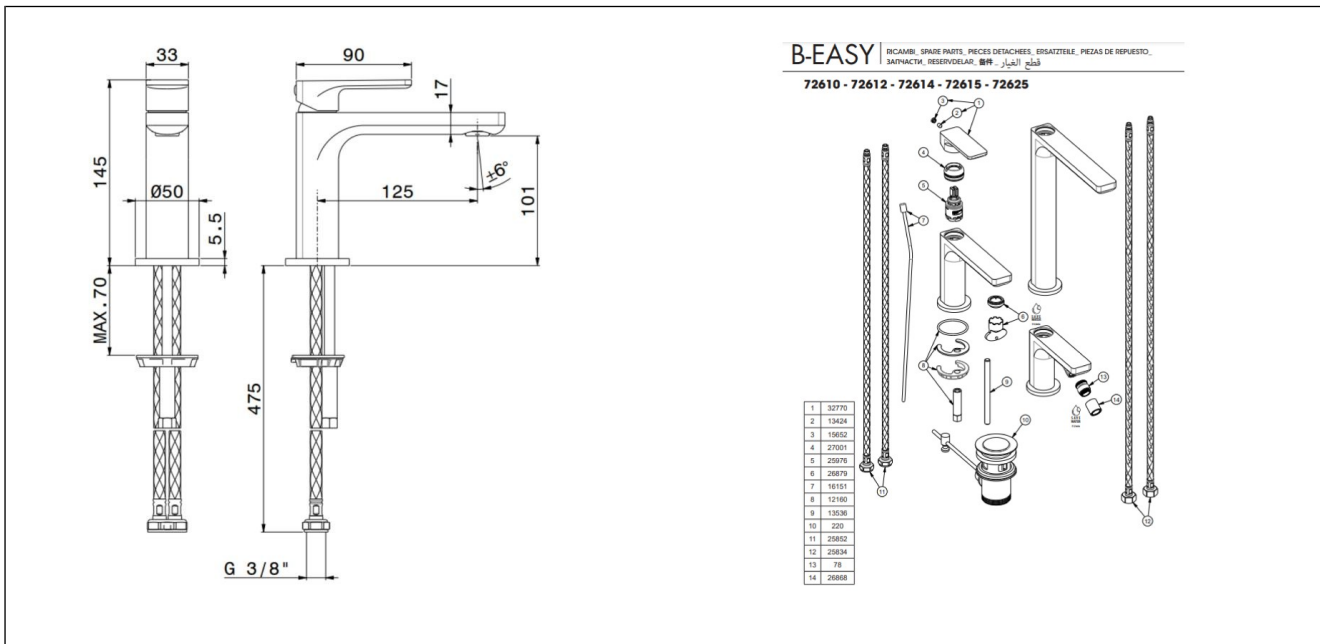

Ved utfordringer, eller ytterligere spørsmål anbefaler vi at leverandør kontaktes for veiledning og assistanse.

Teknisk Tegning

Deletegning

Montering

Monteres i henhold til medfølgende manual. Installasjonen utføres av fagmann.

Reklamasjonsvilkår

Korsbakken Bad følger norsk kjøpslov med hhv 2 og 5 års reklamasjonsrett på fabrikkfeil.

Anvisning for deponering

Produktet bringes til godkjent gjenvinningsstasjon og sorteres i henhold til gjeldende retningslinjer.