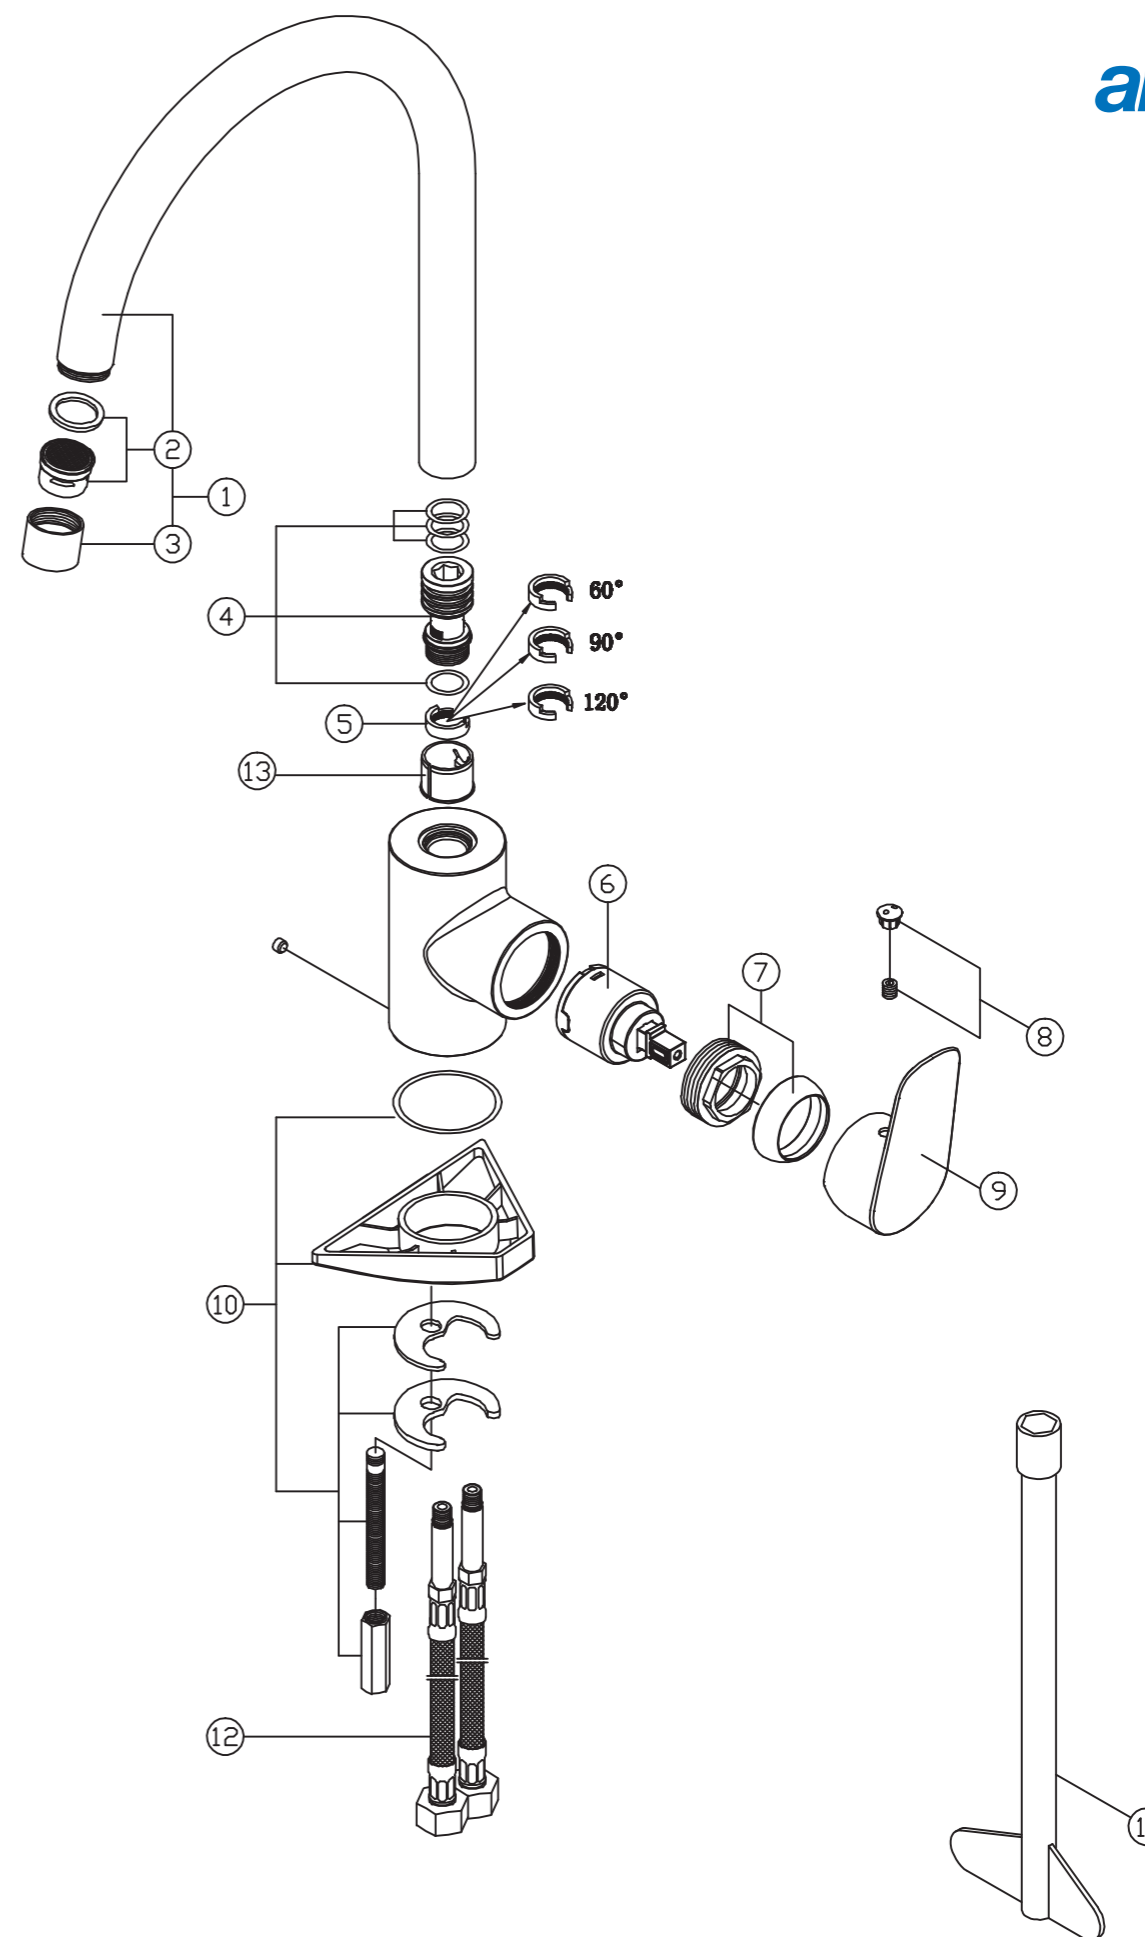

Reservedealer

For Azur Zero kjøkkenbatteri krom
NRF 4225901

ahlsell

Nr	Art nr NO	Beskrivelse
1	4225934	Utløpstut komplett krom
2	4225923	Perlator 6 liter
3	4225936	Perlatorhus M24x1mm krom
4	4225925	Tut nippel komplett kit
5	4225926	Vinkelbegrensninger til tut 60, 90 og 120 grader
6	4225933	Keramisk innmat 35mm for sidehendel
7	4225913	Feste til innmat krom
8	4225931	Varm/kald indikator for sidehendel krom
9	4225911	Hendel til Azur Zero krom
10	4225938	Innfestningsdetaljer til kjøkkenbatteri
11	4225915	Monteringsnøkkel 13mm
12	4225924	Tilkoblingslanger M10xG3/8 500 mm
13	4225922	Festehylse til tut