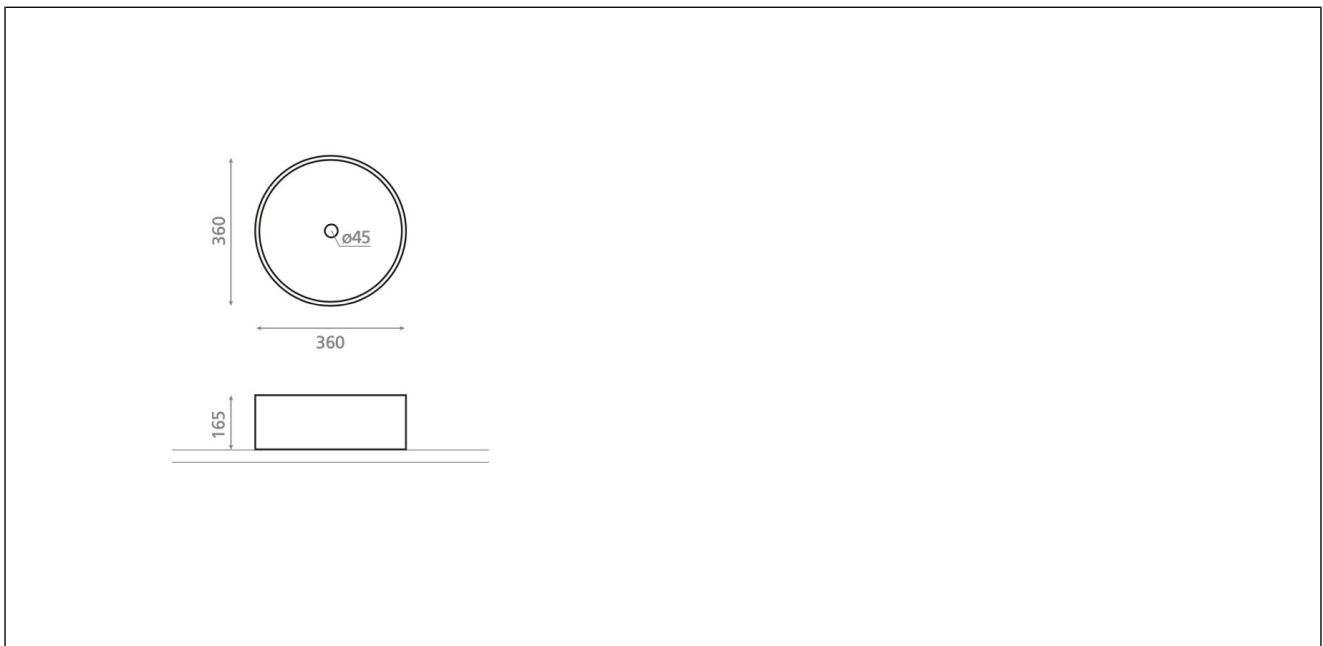

Bruk av aggressivt virkende rengjøringsmidler og redskaper som slipende skuremiddel og skuresvamp vil kunne skade overflaten/glasuren i porselenet.

Unngå å blande ulike rengjøringsmidler, da dette kan ha uforutsigbare resultater

Har du utfordringer eller ytterligere spørsmål, ta kontakt for veiledning og assistanse.

Teknisk Tegning

Deletegning

Montering

Monteres i henhold til medfølgende manual. Installasjonen utføres av fagmann.

Reklamasjonsvilkår

Korsbakken Bad følger norsk kjøpslov med reklamasjonsrett på fabrikasjonsfeil, og tilbyr service på produkter i inntil 5 år.

Anvisning for deponering

Produktet bringes til godkjent gjenvinningsstasjon og sorteres i henhold til gjeldende retningslinjer.