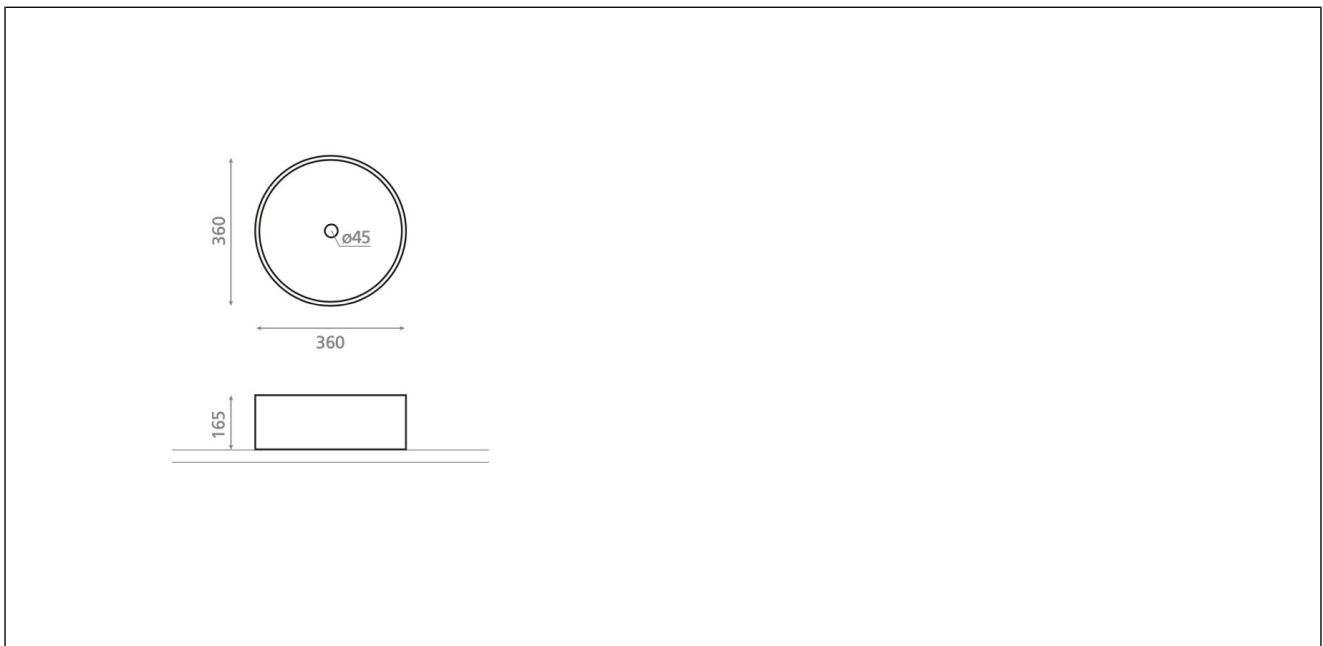

Bruk av aggressivt virkende rengjøringsmidler og redskaper som slipende skuremiddel og skuresvamp vil kunne skade overflaten/glasuren i porselenet.

Unngå å blande ulike rengjøringsmidler, da dette kan ha uforutsigbare resultater

Har du utfordringer eller ytterligere spørsmål, ta kontakt for veiledning og assistanse.

Teknisk Tegning

Deletegning

Montering

Monteres i henhold til medfølgende manual. Installasjonen utføres av fagmann.

Reklamasjonsvilkår

Korsbakken Bad følger norsk kjøpslov med reklamasjonsrett på fabrikkasjonsfeil, og tilbyr service på produkter i inntil 5 år.

Anvisning for deponering

Produktet bringes til godkjent gjenvinningsstasjon og sorteres i henhold til gjeldende retningslinjer.