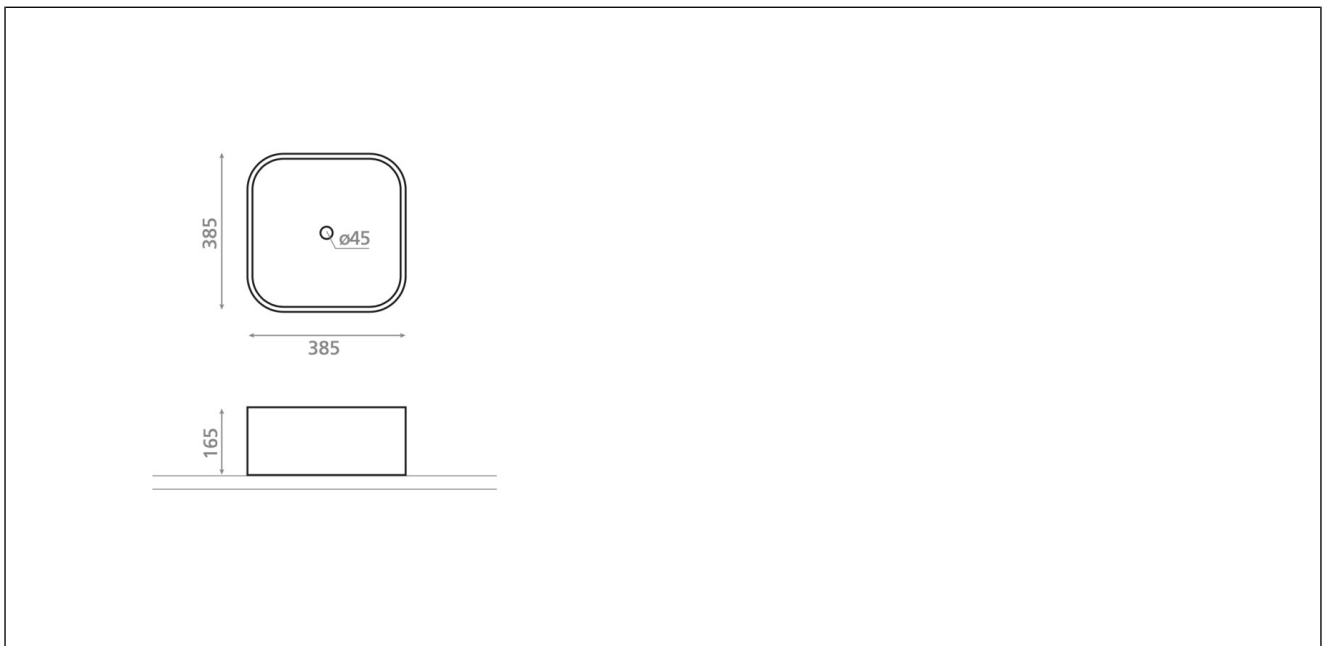

Bruk av aggressivt virkende rengjøringsmidler og redskaper som slipende skuremidler og skuresvamp vil kunne skade overflaten/glasuren i porselenet.

Unngå å blande ulike rengjøringsmidler, da dette kan ha uforutsigbare resultater

Har du utfordringer eller ytterligere spørsmål, ta kontakt for veiledning og assistanse.

Teknisk Tegning

Deletegning

Montering

Monteres i henhold til medfølgende manual. Installasjonen utføres av fagmann.

Reklamasjonsvilkår

Korsbakken Bad følger norsk kjøpslov med reklamasjonsrett på fabrikasjonsfeil, og tilbyr service på produkter i inntil 5 år.

Anvisning for deponering

Produktet bringes til godkjent gjenvinningsstasjon og sorteres i henhold til gjeldende retningslinjer.