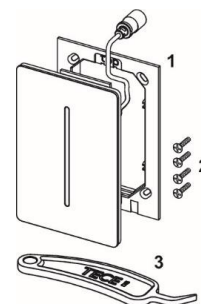

Dimensjoner (B x H x D): 98 x 150 x 6 mm

Systemet består av:

- Flat dekkpanel med sensorfelt og skrufeste
- Monteringsmateriell
- Programmeringsnøkkel

Følgende varenummer inngår i systemet:

NRF	Beskrivelse
6103004	TECEfilo-Solid Sensorplate hvit blank
6103005	TECEfilo-Solid Sensorplate hvit matt
6103006	TECEfilo-Solid Sensorplate børstet rustfritt stål
6103007	TECEfilo-Solid Sensorplate børstet rustfritt stål - anti-fingermerke
6103008	TECEfilo-Solid Sensorplate forkrommet