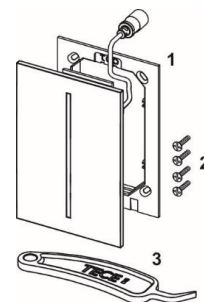

TECEfilo-Velvet urinal betjeningsplate kan monteres plant med vegg ved å bruke TECEfilo installasjonsramme.

TECEfilo-Velvet har programmerbare funksjoner for spylingstid, vannbesparende pausefunksjon, funksjon for urinal med lokk, rengjøringsmodus, forspyling og hygienespyling. Funksjonene kan programmeres via TECEsmartcontrol-appen.

Hygienespyling: Automatisk spyling etter 24, 78 eller 168 timer etter siste bruk.

Pausefunksjon: Hvis urinalet brukes med intervaller på mindre enn 2 minutter, reduseres spylevolumet automatisk.

Egnet for TECE urinal spyleventilhus U 2.

Dimensjoner (B x H x D): 100 x 150 x 5 mm

Systemet består av:

- Flat dekkpanel med sensorfelt og skrufeste
- Monteringsmateriell
- Demonterings- og Programmeringsnøkkel

Følgende varenummer inngår i systemet:

NRF	Beskrivelse
6102997	TECEfilo-Velvet Sensorplate hvit / Bianco Kos
6102998	TECEfilo-Velvet Sensorplate sort / Nero Ingo
6102999	TECEfilo-Velvet Sensorplate beige-brun / Castoro Ottawa
6103001	TECEfilo-Velvet Sensorplate greige / Beige Arizona
6103002	TECEfilo-Velvet Sensorplate antrasitt / Londra
6103003	TECEfilo-Velvet Sensorplate lysegrå / Grigio Efeso

Må bestilles separat:

NRF	Beskrivelse
6122614	TECEprofil Filo urinalramme med ventilhus U2 TECEfilo Ventilenhet 230/12V eller 7,2V. TECEfilo installasjonsramme for montasje plant med vegg