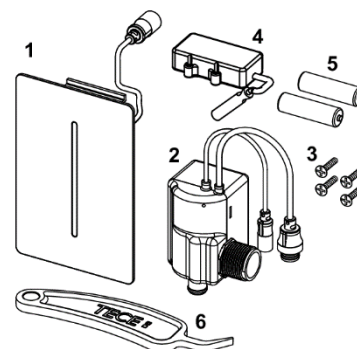

Pausefunksjon: Hvis urinalet brukes med intervaller på mindre enn 2 minutter, reduseres spylevolumet automatisk.

Gjeldende minimumsrykk: 0,5 bar

Dimensjoner (B x H x D): 100 x 150 x 6 mm

Systemet består av::

- Magnetventil med smussfilter
- Fastskrudd metalldeksel med sensorfelt
- Monteringsmateriale
- Programmeringsnøkkel
- Batteri 7,2 V (2 x R6 - AA (3,6 V))

Følgende varenummer inngår i systemet:

NRF	Beskrivelse
6102935	TECEfilo-Solid urinal IR. børstet rustfritt
6102936	TECEfilo-Solid urinal IR. børstet rustfritt. Anti-fingermerke
6102937	TECEfilo-Solid urinal IR. forkrommet
6102938	TECEfilo-Solid urinal IR. hvit blank
6102939	TECEfilo-Solid urinal IR. hvit matt
6122997	TECEfilo-Solid urinal IR. matt sort