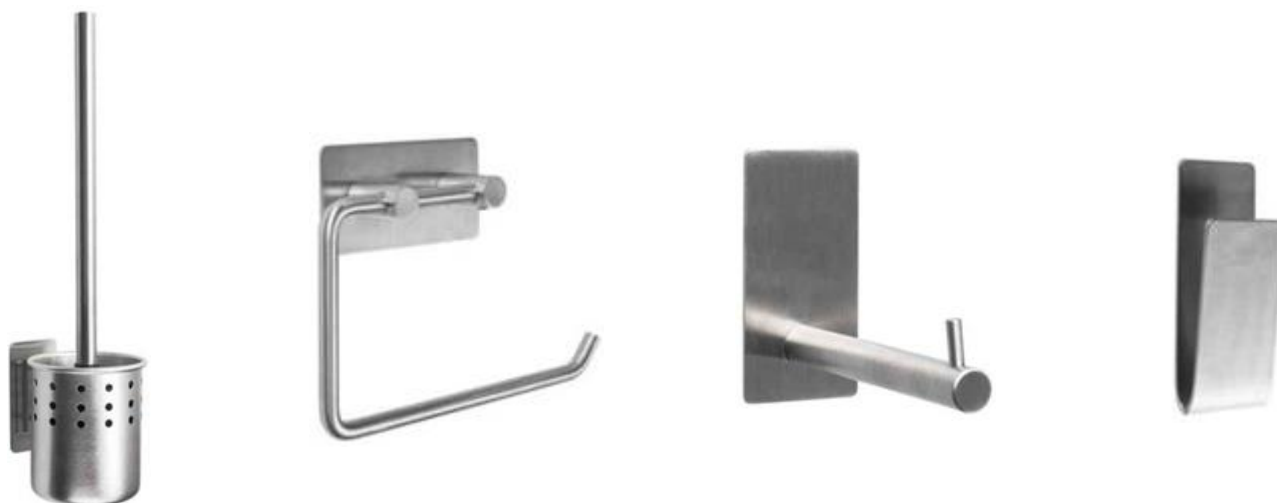

## Toalettbørste og toalett-/reserverullholder, A-collection

NRF	Varetekst	Varetekst	G-Tin	Vekt
7100102	A-coll Basic toalettbørste	Rustfri selvklebende børstet	7333123137678	0,789 kg
7100121	A-coll Basic toalettbørste	Rustfri selvklebende blank	7333123137685	0,35 kg
7100122	A-coll Basic toalettbørste	Rustfri selvklebende matt sort	7333123028365	0,789 kg
7100126	A-coll Basic vegghold f børste	Rustfri selvklebende børstet	7340080786955	0,102 kg
7100115	A-coll Basic reservebørste	Til stickline og basic	7333123137661	0,046 kg
7100101	A-coll Basic toalettrollholder	Rustfri selvklebende børstet	7340080786993	0,238 kg
7100124	A-coll Basic toalettrollholder	Rustfri selvklebende blank	7340080793380	0,23 kg
7100125	A-coll Basic toalettrollholder	Rustfri selvklebende matt sort	7333123028341	0,238 kg
7100096	A-coll Basic reserverullholder	Rustfri selvklebende børstet	7333123028235	0,125 kg
7100117	A-coll Basic reserverullholder	Rustfri selvklebende blank	7333123028242	0,125 kg
7100118	A-coll Basic reserverullholder	Rustfri selvklebende matt sort	7333123028358	0,125 kg

### Materialer:

Børstet og blankt stål.