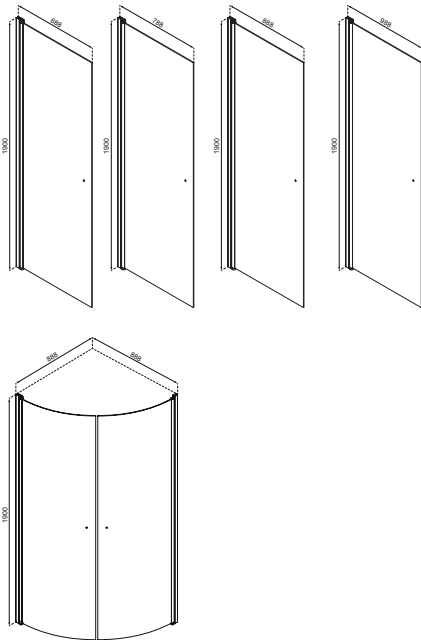

VEDLIKEHOLD

Rengjøres med vanlig vaskemiddel for husholdningsbruk.

Rengjøringsmiddel med skure-effekt eller som inneholder løsemiddel MÅ unngås. (eks. syre, klorin, ammoniakk o.l.)

Såpe og klut er absolutt å anbefale.