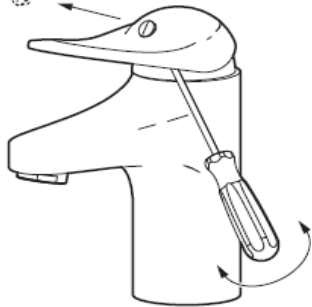

Bytte av innsats

[1]