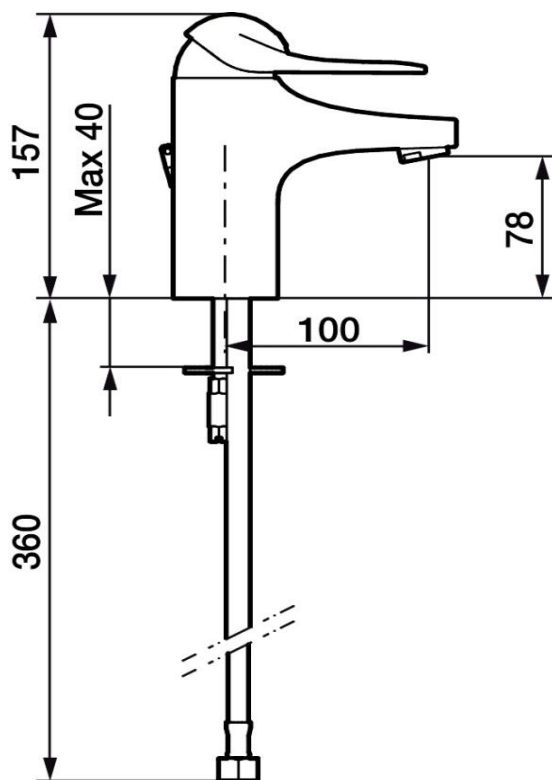

Eco Flow (energi- og vannbesparende strålesamler)

5,5-6,5 l/min ved 3 bar

Kaldstart

Vannmengdebegrenser og temperatursperre

Fleksible Soft PEX®-rør med 3/8" mutt

Rengjøring

Overflatebehandlingen bevares best ved rengjøring med myk klut og mild såpeoppløsning, etterskylling med rent vann og polering med tørr klut. Unngå bruk av kalkløsende, sure eller slipende skuremidler.