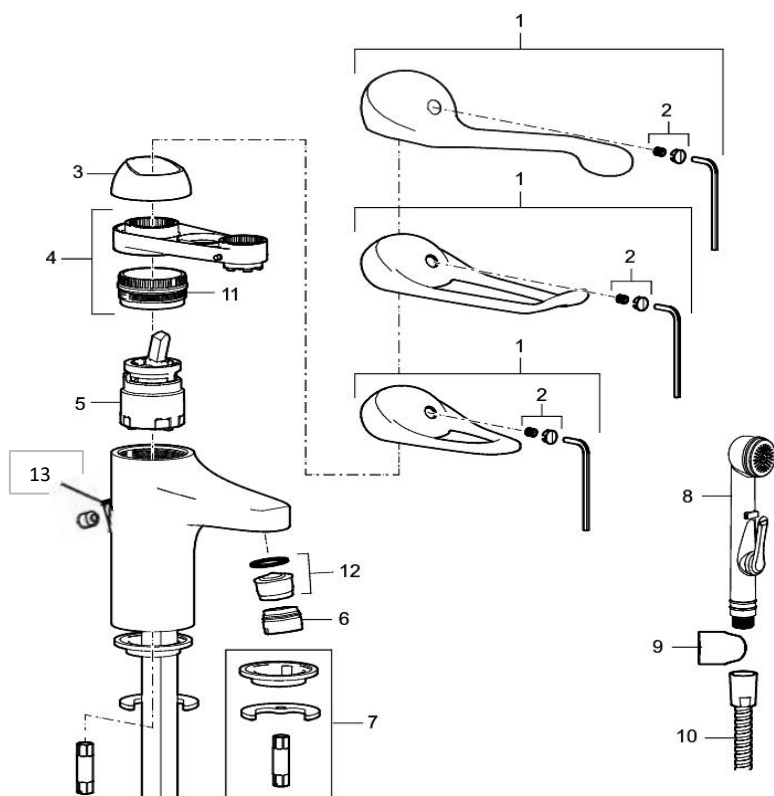

6077-0000

Sprengskisse

FM Mattsson

Reservedelsliste

Nr	Utførelse	FMM nr	NRF nr
1	Spak, krom L=90 mm	5850-0000	430 39 17
	Spak, krom L=150 mm	5850-1750	430 39 18
	Spak, krom L=180 mm	5850-1800	430 39 03
2	Merkeplugg og skrue	5851-0000	430 39 19
3	Dekkhylse, krom	5852-0000	430 39 21
4	Innsatsmutter m/verktøy	5853-0140	430 39 22
5	Innsats kaldstart m/verktøy (grønn ring)	5912-0009	430 38 51
	Innsats kaldstart (grønn ring)	5912-0000	430 38 31
	Innsats m/Eco Plus kaldstart (grønn ring)	5912-6000	
	Innsats m/verktøy (rød ring)	5911-5500	430 39 28
	Innsats (rød ring)	5911-0009	430 57 39
6	Hylse for strålesamler M24 utv., 13 mm	2914-2400	
7	Monteringstilbehør	3914-0800	430 39 14
8	Selvstengende hånddusj	3458-0000	430 47 16
9	Hånddusjholder	3409-3000	430 45 51
10	Slange til hånddusj, 1,5 m	3488-1500	430 46 69
11	Innsatsmutter	2939-0000	
12	Innsats strålesamler 5,5-6,5 l/min ved 3 bar	2910-2910	
	Innsats strålesamler 9-11 l/min ved 3 bar, f/Eco Plus	2910-2710	
	Innsats strålesamler 5 l/min ved 2-6 bar, Eco	2910-0500	
13	Kedjefeste for oppløfthull, krom	5854-0000	430 39 23