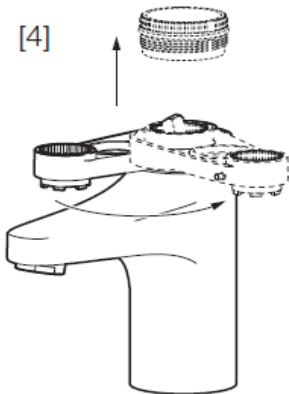

Bytte av innsats

[1]

[2]

[3]

[4]

[5]

≈ 30°C

Rengjøring av strålesamler

6077-0000