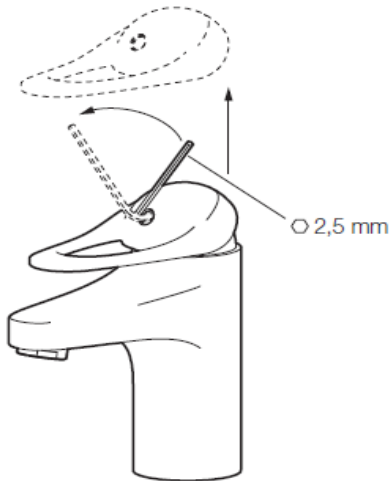

Bytte av innsats

[1]

[2]

[3]

[4]

[5]

≈ 30°C

Rengjøring av strålesamler

6077-0000