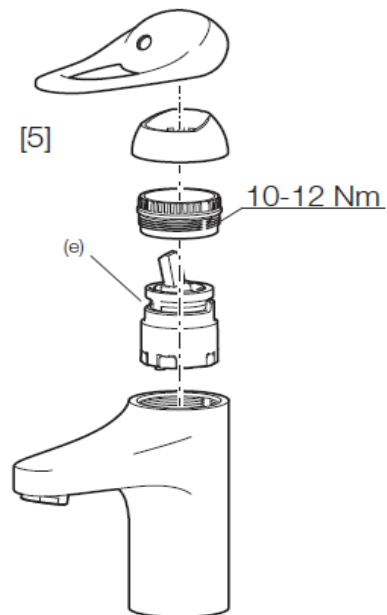

Bytte av innsats

[1]

[2]

[3]

[4]

[5]

≈ 30°C

Rengjøring av strålesamler

6077-0000

Sprengskisse

FM Mattsson

Reservedelsliste

Nr	Utførelse	FMM nr	NRF nr
1	Spak, krom L=90 mm	5850-0000	430 39 17
	Spak, krom L=150 mm	5850-1750	430 39 18
	Spak, krom L=180 mm	5850-1800	430 39 03
2	Merkeplugg og skrue	5851-0000	430 39 19
3	Dekkhylse, krom	5852-0000	430 39 21
4	Innsatsmutter m/verktøy	5853-0140	430 39 22
5	Innsats kaldstart m/verktøy (grønn ring)	5912-0009	430 38 51
	Innsats kaldstart (grønn ring)	5912-0000	430 38 31
	Innsats m/Eco Plus kaldstart (grønn ring)	5912-6000	
	Innsats m/verktøy (rød ring)	5911-5500	430 39 28
	Innsats (rød ring)	5911-0009	430 57 39
6	Hylse for strålesamler M24 utv., 13 mm	2914-2400	
7	Monteringstilbehør	3914-0800	430 39 14
8	Selvstengende hånddusj	3458-0000	430 47 16
9	Hånddusjholder	3409-3000	430 45 51
10	Slange til hånddusj, 1,5 m	3488-1500	430 46 69
11	Innsatsmutter	2939-0000	
12	Innsats strålesamler 5,5-6,5 l/min ved 3 bar	2910-2910	
	Innsats strålesamler 9-11 l/min ved 3 bar, f/Eco Plus	2910-2710	
	Innsats strålesamler 5 l/min ved 2-6 bar, Eco	2910-0500	
13	Kedjefeste for oppløfthull, krom	5854-0000	430 39 23