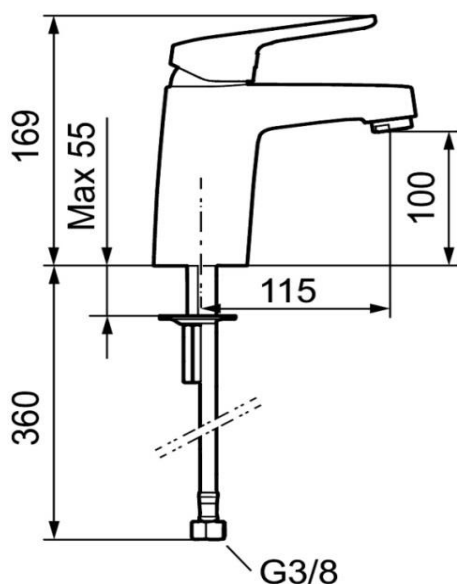

5,5-6,5 l/min ved 3 bar

Kaldstart

Vannmengdebegrenser og temperatursperre

Fleksible Soft PEX®-rør med 3/8" mutter

Rengjøring

Overflatebehandlingen bevares best ved rengjøring med myk klut og mild såpeoppløsning, etterskylling med rent vann og polering med tørr klut. Unngå bruk av kalkløsende, sure eller slipende skuremidler.