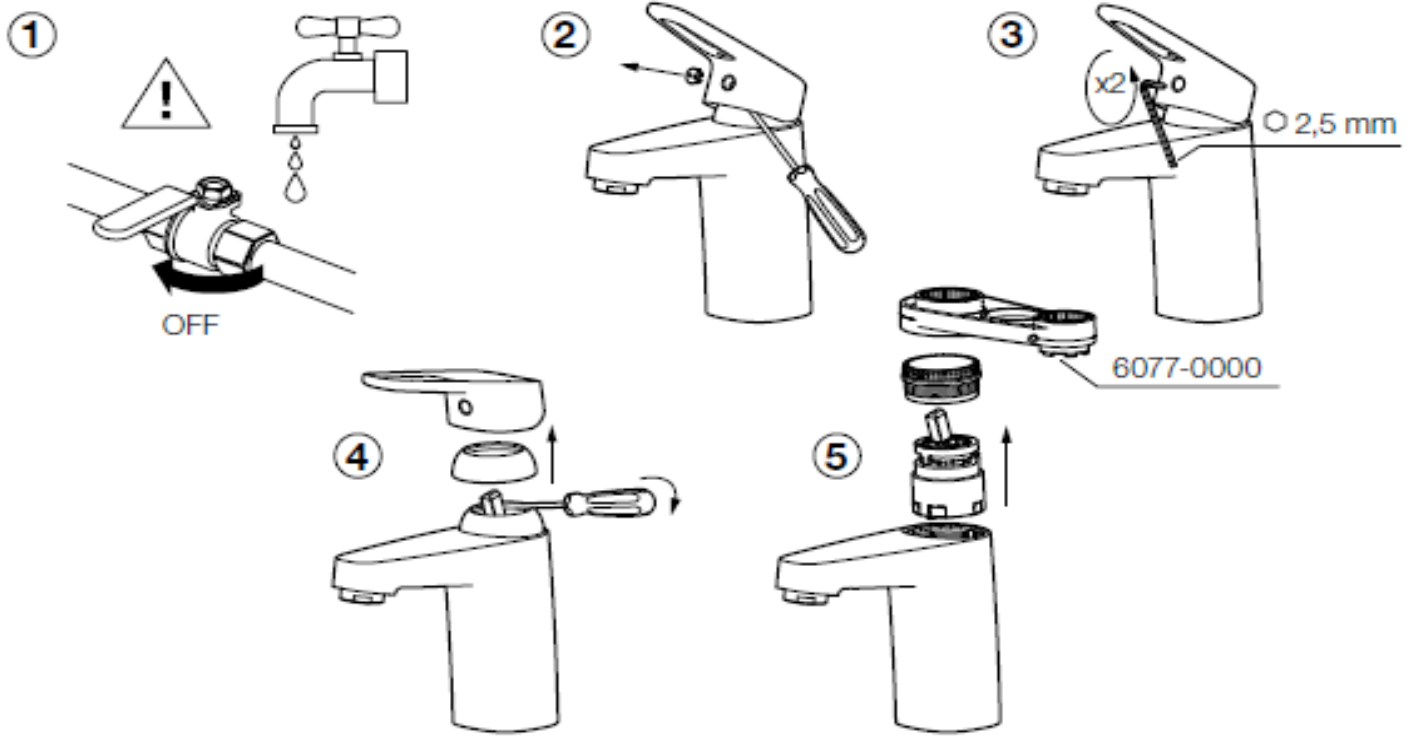

Bytte av innsats