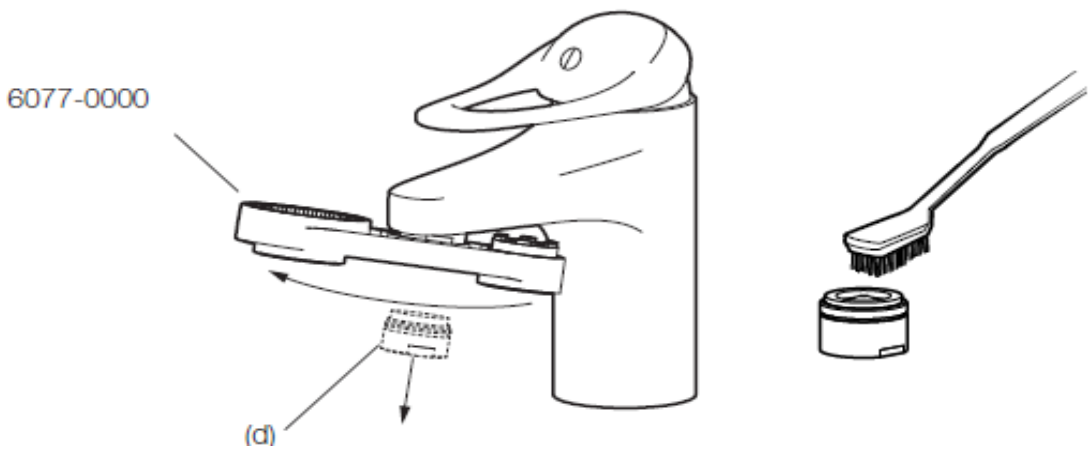

Rengjøring av strålesamler