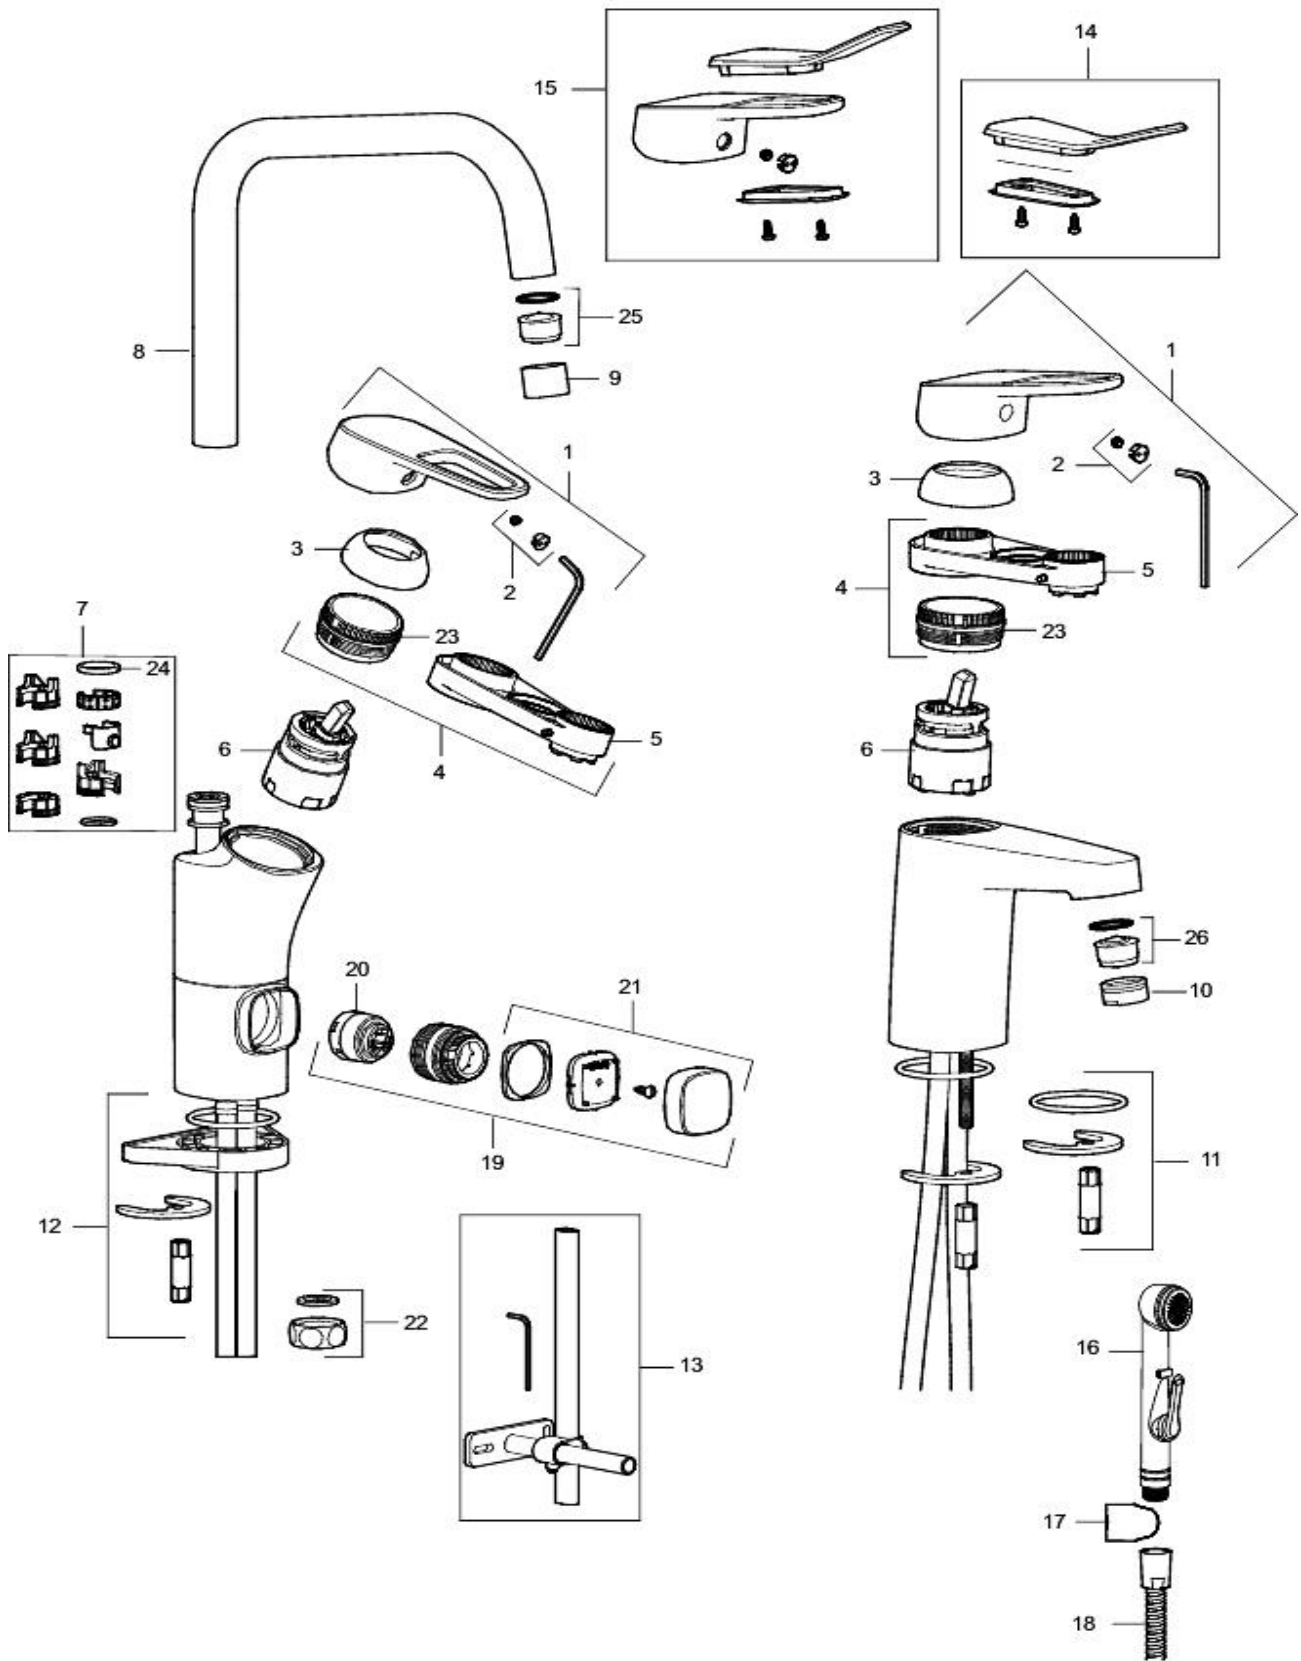

Bytte av innsats

Rengjøring av strålesamler

Reservedelsliste

FM Mattsson

Nr	Utførelse	FMM nr	NRF nr
1	Spak, komplett, krom	5850-1000	430 47 66
	Spak, komplett, antikk bronse	5850-1006	
2	Merkeplugg og skrue	5851-1000	430 41 06
3	Dekkhylse, krom	5852-1000	430 47 68
	Dekkhylse, antikk bronse	5852-1006	
4	Innsatsmutter m/verktøy	5853-0140	430 39 22
5	Innsatsnøkkel	6077-0000	430 39 31
6	Innsats kaldstart m/verktøy (grønn ring)	5912-0009	430 38 51
	Innsats kaldstart (grønn ring)	5912-0000	430 38 31
	Innsats m/Eco Plus kaldstart (grønn ring)	5912-6000	
	Innsats m/verktøy (rød ring)	5911-5500	430 39 28
	Innsats (rød ring)	5911-0009	430 57 39
7	Låsesett for tut	5864-1000	
8	Utløpstut, krom	5865-0000	430 47 69
	Utløpstut, antikk bronse	5865-0006	
9	Hylse for strålesamler M22 innv., krom	2914-2200	
	Hylse for strålesamler M22 innv., bronse	2914-2206	
10	Hylse for strålesamler M24 utv., 13 mm, krom	2914-2400	
	Hylse for strålesamler M24 utv., 13 mm, bronse	2914-2406	
11	Monteringstilbehør for servantbatterier	3914-0800	430 39 14
12	Monteringstilbehør for kjøkkenbatteri	3914-2800	430 39 16
13	Stabiliseringssats	3914-7000	430 38 75
14	Care-sett	3597-4009	430 47 62
15	Care-spak, komplett	5850-4000	
16	Selvstengende håndddusj	3458-0000	430 47 16
17	Håndddusjholder	3409-3000	430 45 51
18	Slange til håndddusj, 1,5 m	3488-1500	430 46 69
19	Avstengningsventil komplett	5929-1000	430 41 07
20	Innsats for maskinavstengning	5927-1000	430 57 16
21	Vrider/ratt, krom	5828-1000	430 41 05
	Vrider/ratt, antikk bronse	5828-1006	
22	Kapp G1/2 med pakning	2965-1501	430 61 21
23	Innsatsmutter	2939-0000	
24	O-ring (15,54 x 2,62), 2-pakk	3780-1550	
25	Innsats strålesamler 7-9 l/min ved 3 bar	2910-2290	
	Innsats strålesamler 10-13 l/min ved 3 bar, f/Eco Plus	2910-2890	
26	Innsats strålesamler 5,5-6,5 l/min ved 3 bar	2910-2910	
	Innsats strålesamler 9-11 l/min ved 3 bar, f/Eco Plus	2910-2710	
	Innsats strålesamler 5 l/min ved 2-6 bar, Eco	2910-0500	