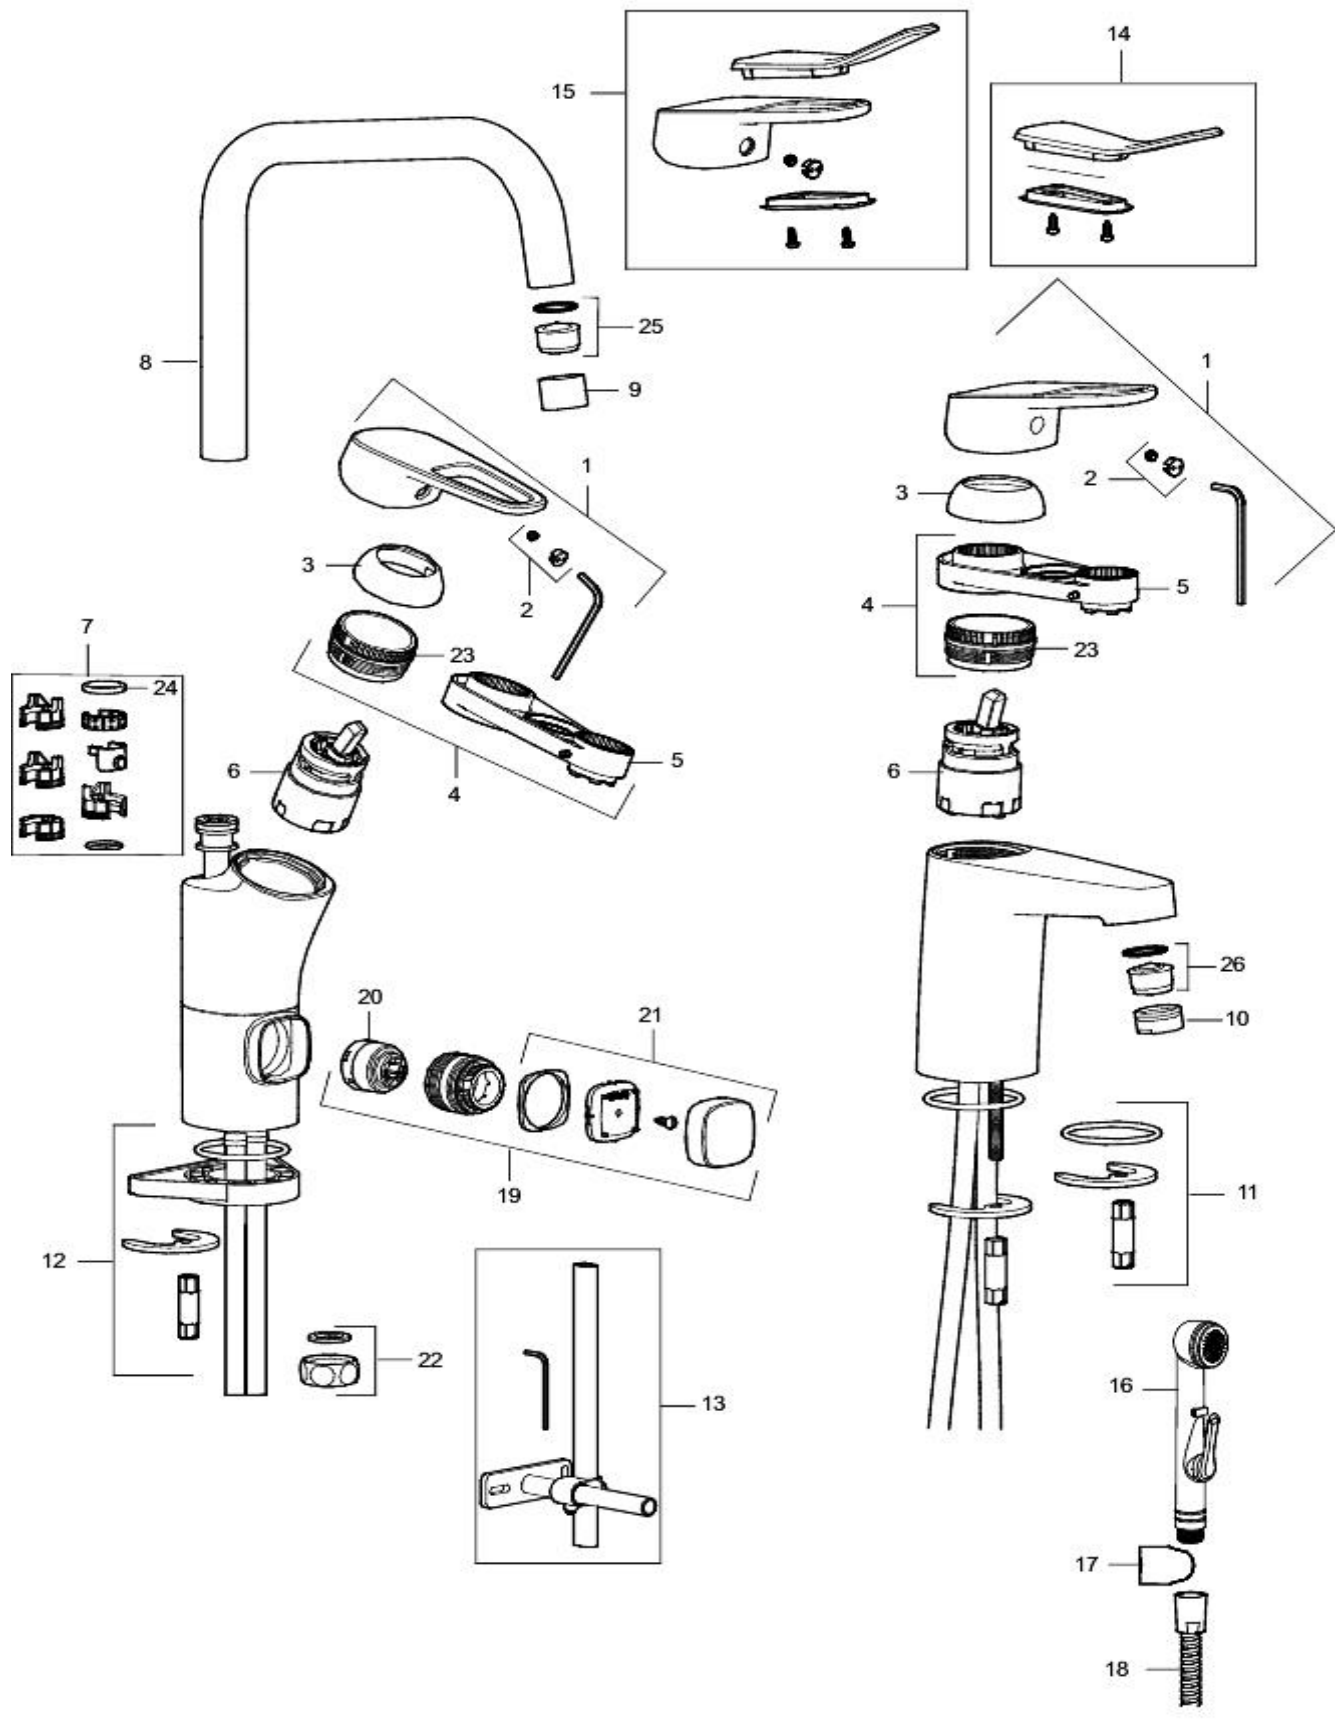

Bytte av innsats

Bytte av o-ringer

Rengjøring av strålesamler

Reservedelsliste

FM Mattsson

Nr	Utførelse	FMM nr	NRF nr
1	Spak, komplett, krom	5850-1000	430 47 66
	Spak, komplett, antikk bronse	5850-1006	
2	Merkeplugg og skrue	5851-1000	430 41 06
3	Dekkhylse, krom	5852-1000	430 47 68
	Dekkhylse, antikk bronse	5852-1006	
4	Innsatsmutter m/verktøy	5853-0140	430 39 22
5	Innsatsnøkkel	6077-0000	430 39 31
6	Innsats kaldstart m/verktøy (grønn ring)	5912-0009	430 38 51
	Innsats kaldstart (grønn ring)	5912-0000	430 38 31
	Innsats m/Eco Plus kaldstart (grønn ring)	5912-6000	
	Innsats m/verktøy (rød ring)	5911-5500	430 39 28
	Innsats (rød ring)	5911-0009	430 57 39
7	Låsesett for tut	5864-1000	
8	Utløpstut, krom	5865-0000	430 47 69
	Utløpstut, antikk bronse	5865-0006	
9	Hylse for strålesamler M22 innv., krom	2914-2200	
	Hylse for strålesamler M22 innv., bronse	2914-2206	
10	Hylse for strålesamler M24 utv., 13 mm, krom	2914-2400	
	Hylse for strålesamler M24 utv., 13 mm, bronse	2914-2406	
11	Monteringstilbehør for servantbatterier	3914-0800	430 39 14
12	Monteringstilbehør for kjøkkenbatteri	3914-2800	430 39 16
13	Stabiliseringssats	3914-7000	430 38 75
14	Care-sett	3597-4009	430 47 62
15	Care-spak, komplett	5850-4000	
16	Selvstengende håndddusj	3458-0000	430 47 16
17	Håndddusjholder	3409-3000	430 45 51
18	Slange til håndddusj, 1,5 m	3488-1500	430 46 69
19	Avstengningsventil komplett	5929-1000	430 41 07
20	Innsats for maskinavstengning	5927-1000	430 57 16
21	Vrider/ratt, krom	5828-1000	430 41 05
	Vrider/ratt, antikk bronse	5828-1006	
22	Kapp G1/2 med pakning	2965-1501	430 61 21
23	Innsatsmutter	2939-0000	
24	O-ring (15,54 x 2,62), 2-pakk	3780-1550	
25	Innsats strålesamler 7-9 l/min ved 3 bar	2910-2290	
	Innsats strålesamler 10-13 l/min ved 3 bar, f/Eco Plus	2910-2890	
26	Innsats strålesamler 5,5-6,5 l/min ved 3 bar	2910-2910	
	Innsats strålesamler 9-11 l/min ved 3 bar, f/Eco Plus	2910-2710	
	Innsats strålesamler 5 l/min ved 2-6 bar, Eco	2910-0500	