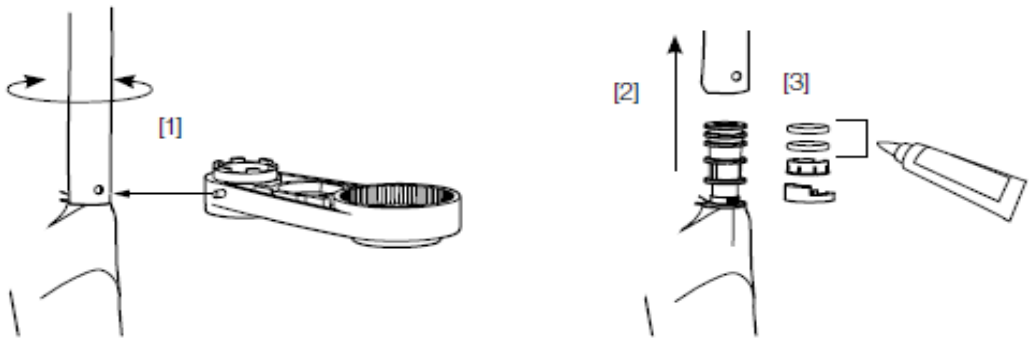

Bytte av o-ringer