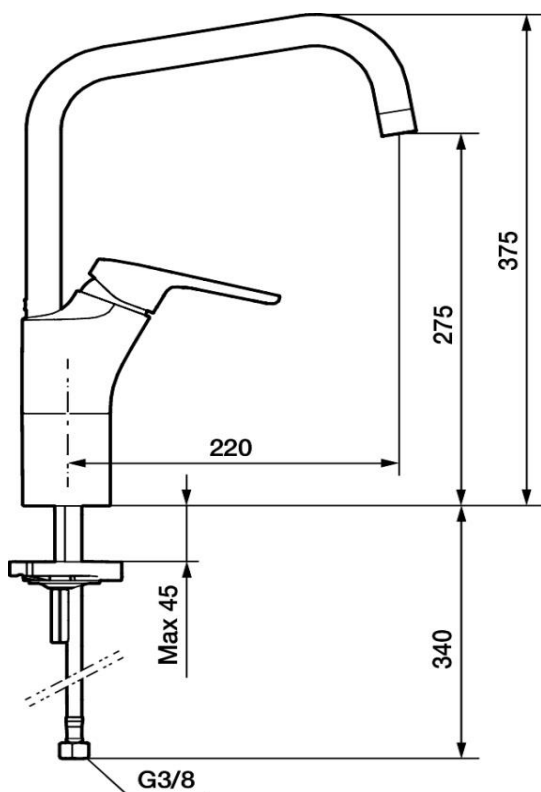

Eco Flow (energi- og vannbesparende strålesamler)

7-9 l/min ved 3 bar

Vannmengdebegrenser og temperatursperre

Svingbar tut sperre 60°, 85°, 110° eller 360°

For hull i benk Ø34-37 mm

Fleksible Soft PEX®-rør med 3/8" mutter