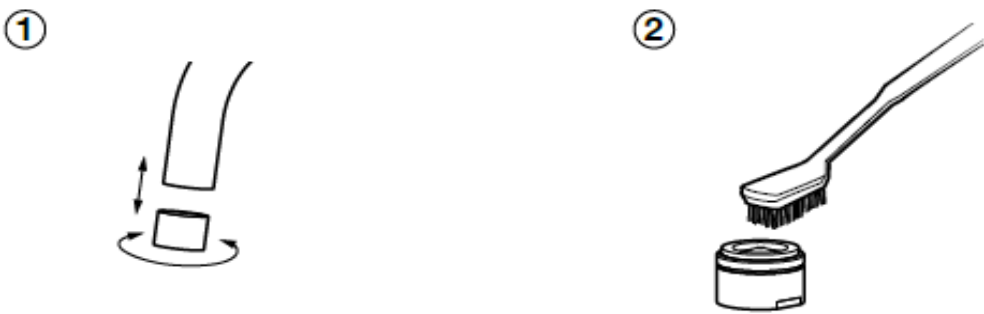

Rengjøring av strålesamler