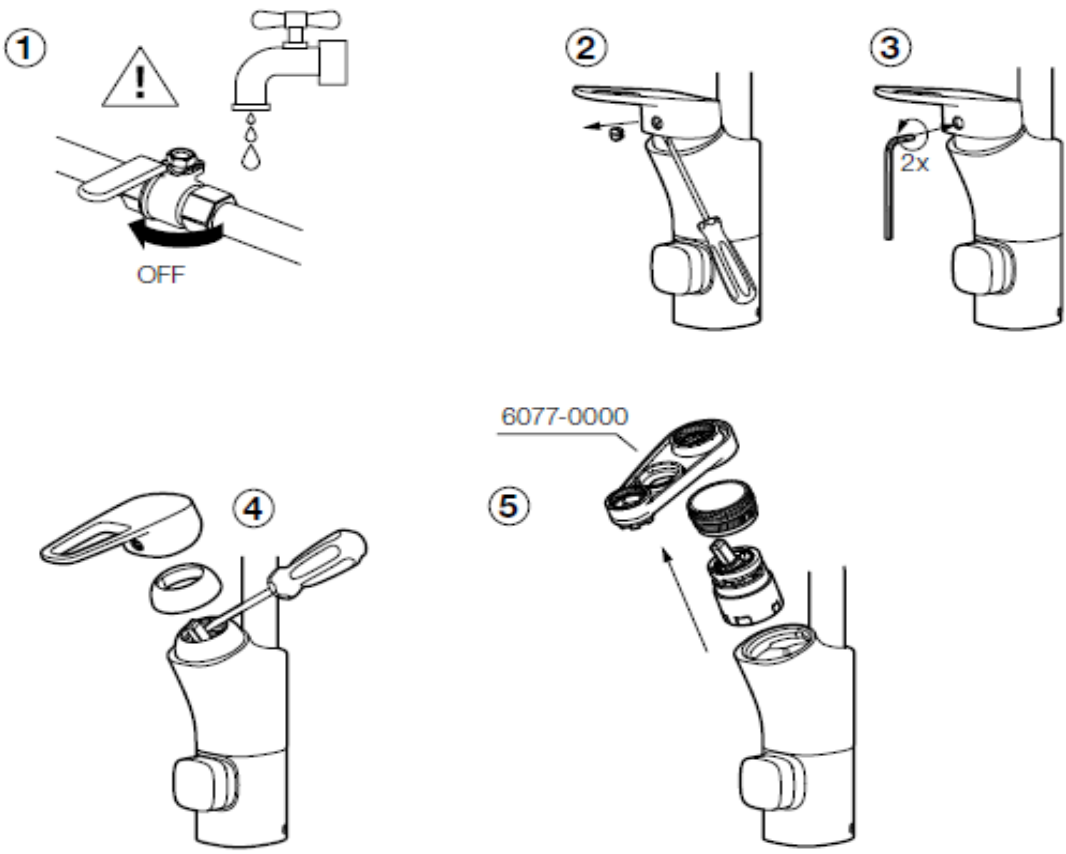

Bytte av innsats