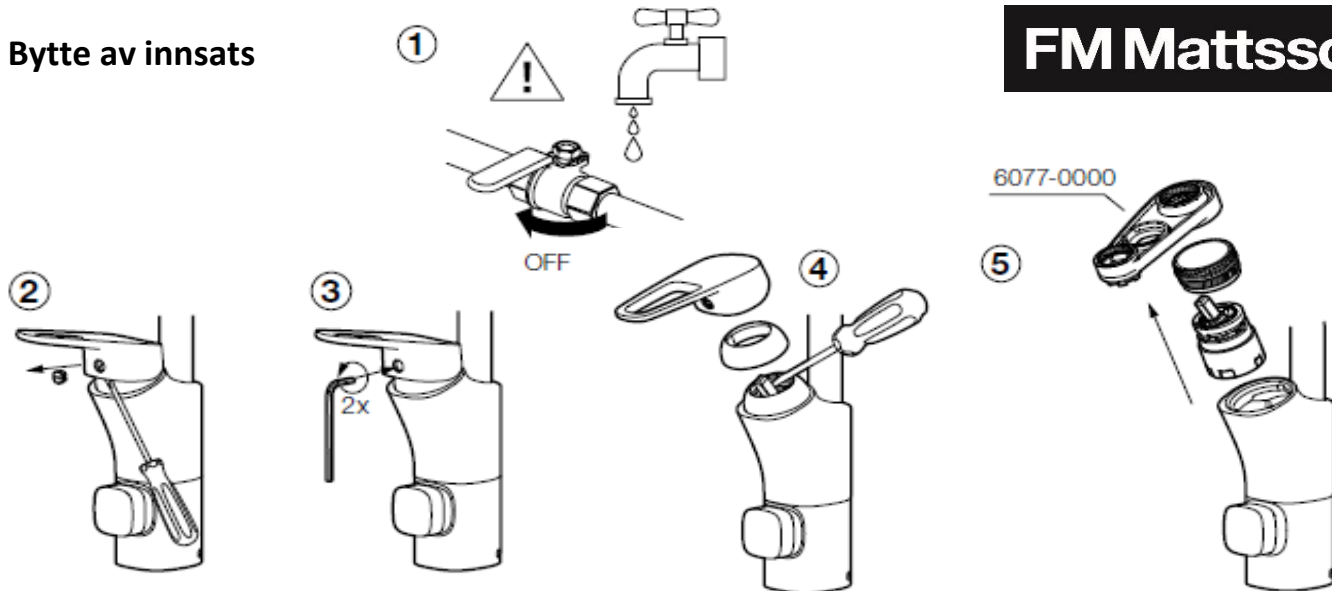

Bytte av innsats