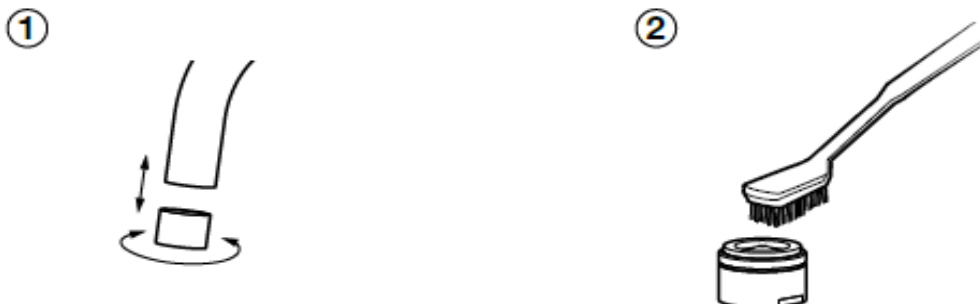

## Reservedelsliste

**FM Mattsson**

Nr	Utførelse	FMM nr	NRF nr
1	Spak, komplett, krom	5850-1000	430 47 66
	Spak, komplett, antikk bronse	5850-1006	
2	Merkeplugg og skrue	5851-1000	430 41 06
3	Dekkhylse, krom	5852-1000	430 47 68
	Dekkhylse, antikk bronse	5852-1006	
4	Innsatsmutter m/verktøy	5853-0140	430 39 22
5	Innsatsnøkkel	6077-0000	430 39 31
6	Innsats kaldstart m/verktøy (grønn ring)	5912-0009	430 38 51
	Innsats kaldstart (grønn ring)	5912-0000	430 38 31
	Innsats m/Eco Plus kaldstart (grønn ring)	5912-6000	
	Innsats m/verktøy (rød ring)	5911-5500	430 39 28
	Innsats (rød ring)	5911-0009	430 57 39
7	Låsesett for tut	5864-1000	
8	Utløpstut, krom	5865-0000	430 47 69
	Utløpstut, antikk bronse	5865-0006	
9	Hylse for strålesamler M22 innv., krom	2914-2200	
	Hylse for strålesamler M22 innv., bronse	2914-2206	
10	Hylse for strålesamler M24 utv., 13 mm, krom	2914-2400	
	Hylse for strålesamler M24 utv., 13 mm, bronse	2914-2406	
11	Monteringstilbehør for servantbatterier	3914-0800	430 39 14
12	Monteringstilbehør for kjøkkenbatteri	3914-2800	430 39 16
13	Stabiliseringssats	3914-7000	430 38 75
14	Care-sett	3597-4009	430 47 62
15	Care-spak, komplett	5850-4000	
16	Selvstengende hånddusj	3458-0000	430 47 16
17	Hånddusjholder	3409-3000	430 45 51
18	Slange til hånddusj, 1,5 m	3488-1500	430 46 69
19	Avstengningsventil komplett	5929-1000	430 41 07
20	Innsats for maskinavstengning	5927-1000	430 57 16
21	Vrider/ratt, krom	5828-1000	430 41 05
	Vrider/ratt, antikk bronse	5828-1006	
22	Kapp G1/2 med pakning	2965-1501	430 61 21
23	Innsatsmutter	2939-0000	
24	O-ring (15,54 x 2,62), 2-pakk	3780-1550	
25	Innsats strålesamler 7-9 l/min ved 3 bar	2910-2290	
	Innsats strålesamler 10-13 l/min ved 3 bar, f/Eco Plus	2910-2890	
26	Innsats strålesamler 5,5-6,5 l/min ved 3 bar	2910-2910	
	Innsats strålesamler 9-11 l/min ved 3 bar, f/Eco Plus	2910-2710	
	Innsats strålesamler 5 l/min ved 2-6 bar, Eco	2910-0500	