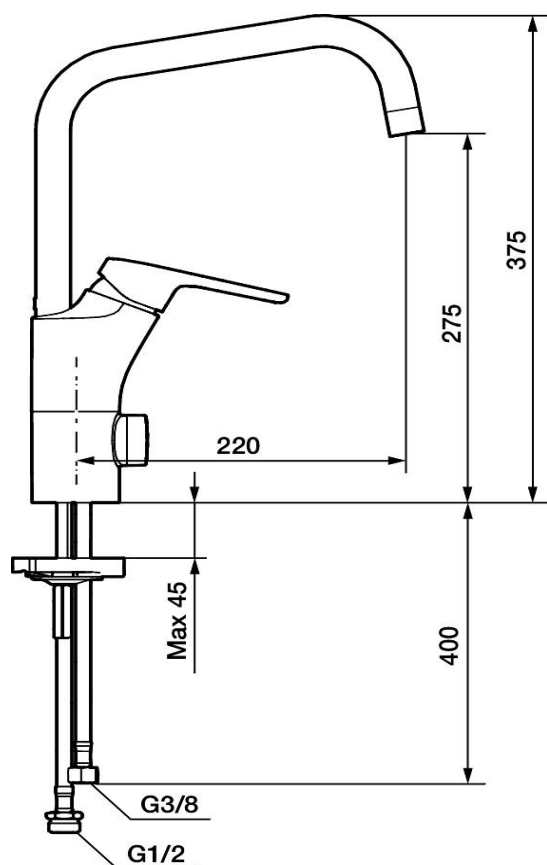

7-9 l/min ved 3 bar

Vannmengdebegrenser og temperatursperre

Svingbar tut sperre 60°, 85°, 110° eller 360°

Avstengning for maskin Kv, omstillbar til Vv

For hull i benk Ø34-37 mm

Fleksible Soft PEX®-rør med 3/8" mutter