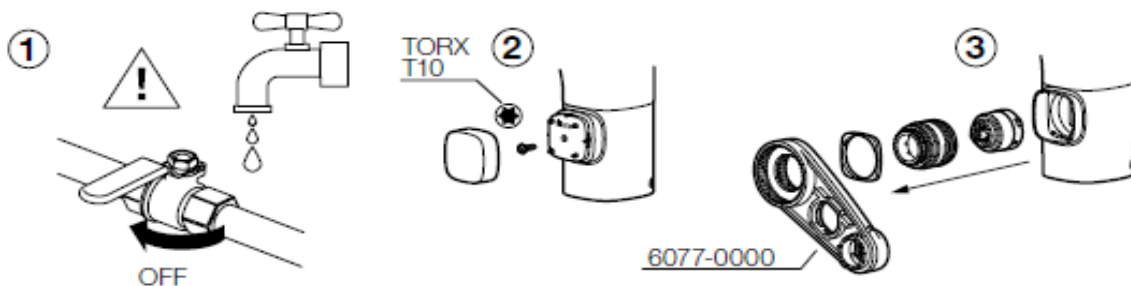

Bytte av innsats til maskinavstengning