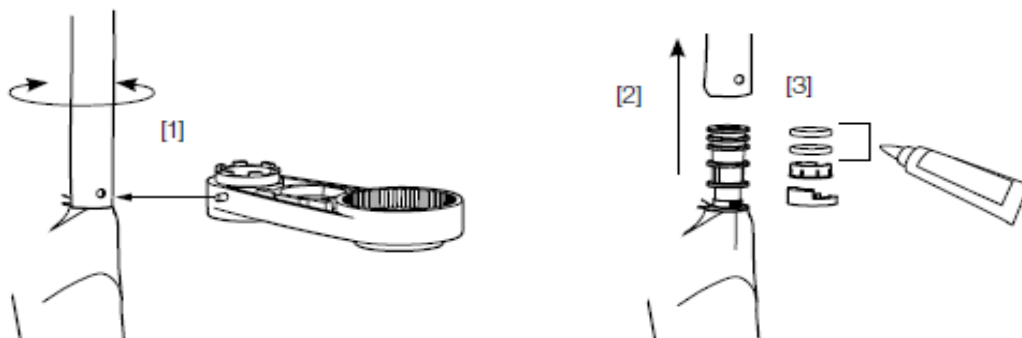

Bytte av o-ringer