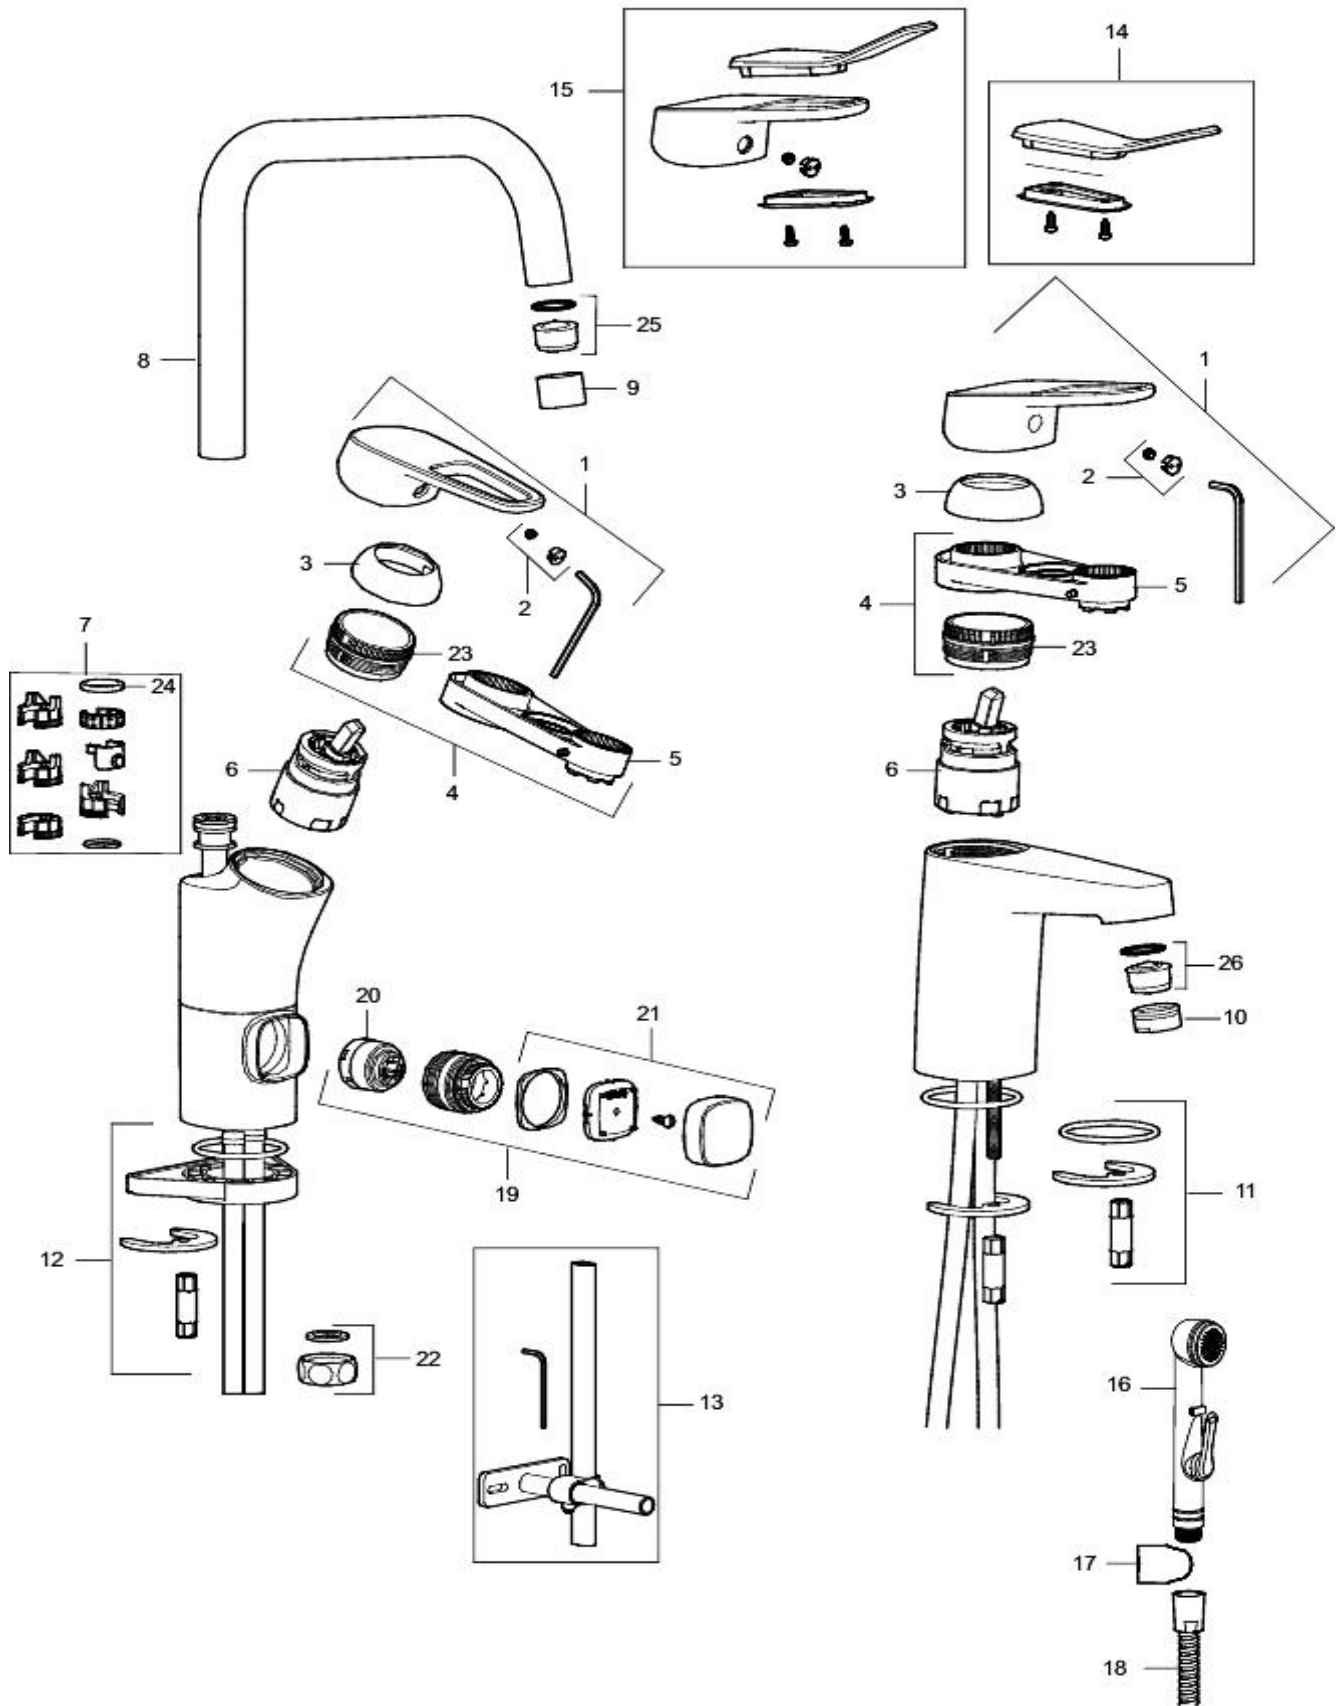

## Reservedelsliste

**FM Mattsson**

Nr	Utførelse	FMM nr	NRF nr
1	Spak, komplett, krom	5850-1000	430 47 66
	Spak, komplett, antikk bronse	5850-1006	
2	Merkeplugg og skrue	5851-1000	430 41 06
3	Dekkhylse, krom	5852-1000	430 47 68
	Dekkhylse, antikk bronse	5852-1006	
4	Innsatsmutter m/verktøy	5853-0140	430 39 22
5	Innsatsnøkkel	6077-0000	430 39 31
6	Innsats kaldstart m/verktøy (grønn ring)	5912-0009	430 38 51
	Innsats kaldstart (grønn ring)	5912-0000	430 38 31
	Innsats m/Eco Plus kaldstart (grønn ring)	5912-6000	
	Innsats m/verktøy (rød ring)	5911-5500	430 39 28
	Innsats (rød ring)	5911-0009	430 57 39
7	Låsesett for tut	5864-1000	
8	Utløpstut, krom	5865-0000	430 47 69
	Utløpstut, antikk bronse	5865-0006	
9	Hylse for strålesamler M22 innv., krom	2914-2200	
	Hylse for strålesamler M22 innv., bronse	2914-2206	
10	Hylse for strålesamler M24 utv., 13 mm, krom	2914-2400	
	Hylse for strålesamler M24 utv., 13 mm, bronse	2914-2406	
11	Monteringstilbehør for servantbatterier	3914-0800	430 39 14
12	Monteringstilbehør for kjøkkenbatteri	3914-2800	430 39 16
13	Stabiliseringssats	3914-7000	430 38 75
14	Care-sett	3597-4009	430 47 62
15	Care-spak, komplett	5850-4000	
16	Selvstengende hånddusj	3458-0000	430 47 16
17	Hånddusjholder	3409-3000	430 45 51
18	Slange til hånddusj, 1,5 m	3488-1500	430 46 69
19	Avstengningsventil komplett	5929-1000	430 41 07
20	Innsats for maskinavstengning	5927-1000	430 57 16
21	Vrider/ratt, krom	5828-1000	430 41 05
	Vrider/ratt, antikk bronse	5828-1006	
22	Kapp G1/2 med pakning	2965-1501	430 61 21
23	Innsatsmutter	2939-0000	
24	O-ring (15,54 x 2,62), 2-pakk	3780-1550	
25	Innsats strålesamler 7-9 l/min ved 3 bar	2910-2290	
	Innsats strålesamler 10-13 l/min ved 3 bar, f/Eco Plus	2910-2890	
26	Innsats strålesamler 5,5-6,5 l/min ved 3 bar	2910-2910	
	Innsats strålesamler 9-11 l/min ved 3 bar, f/Eco Plus	2910-2710	
	Innsats strålesamler 5 l/min ved 2-6 bar, Eco	2910-0500	