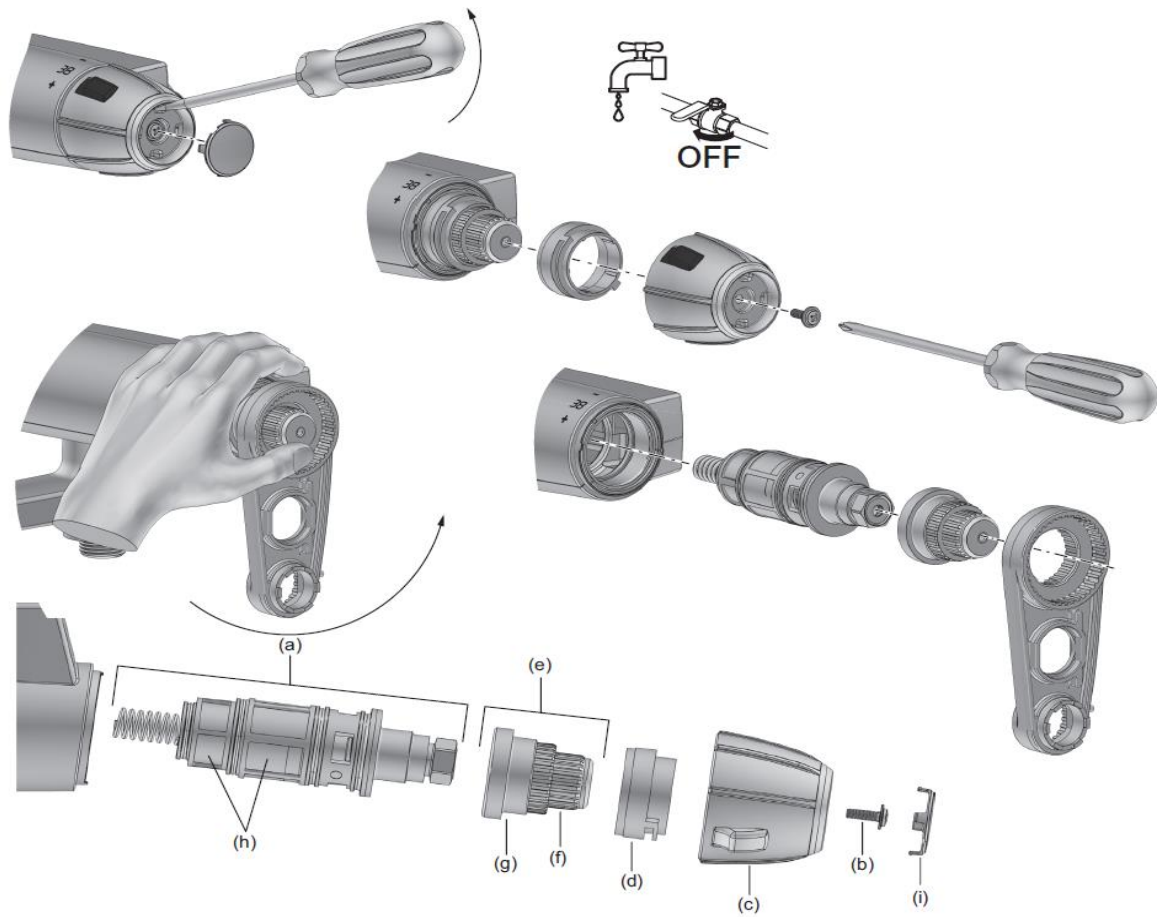

Bytte av termostatinsats