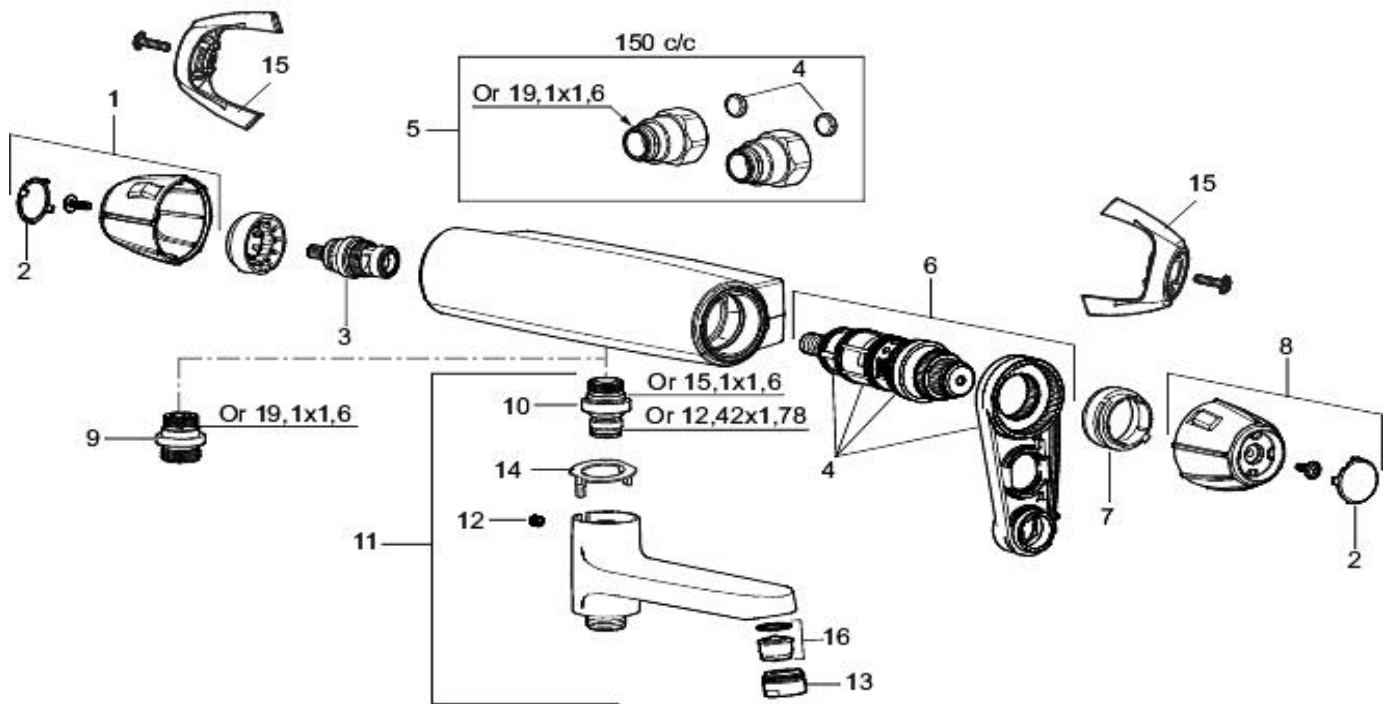

Reservedelsliste

Nr	Utførelse	FMM nr	NRF nr
1	Ratt, avstengningssiden	3578-2009	
2	Dekkløkk, sort (2 stk)	3903-1006	
3	Keramisk kranoverdel	3590-0800	430 38 42
4	Filter og pakningssett inkl. verktøy	3868-0009	430 58 56
5	Tilslutningsmutter og tilbakeslagsventil komp.	5981-0800	
6	Reguleringsinnmat, komplett inkl. verktøy	3860-1009	430 58 02
7	Sperrering (standard)	3852-0007	430 58 61
	Sperrering (maks 38°)	3852-0005	
8	Ratt, temperatursiden (standard)	3578-2109	
	Ratt, temperatursiden (maks 38°)	3578-0150	430 38 79
9	Ansatsnippel M18x1-G1/2 (Dusjbatteri)	3971-0800	430 48 71
10	Tutnippel M18x1 (Badekarbatteri)	3975-4000	430 41 56
11	Utløpstut med omkaster, krom	8299-0000	430 38 43
12	Låsskrue	3808-6000	
13	Hylse for strålesamler M24 utv., 13 mm	2914-2400	
14	Stoppskive for utløpstut	3852-1000	
15	Vinge sort (2 stk)	3597-0150	430 37 42
16	Innsats strålesamler 20-24 l/min ved 3 bar	2910-2650	