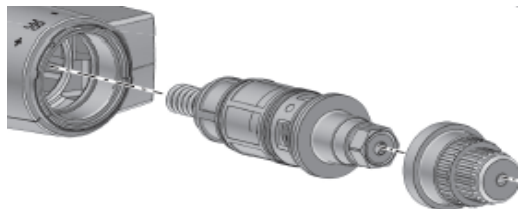

Rengjøring av innsatssiler