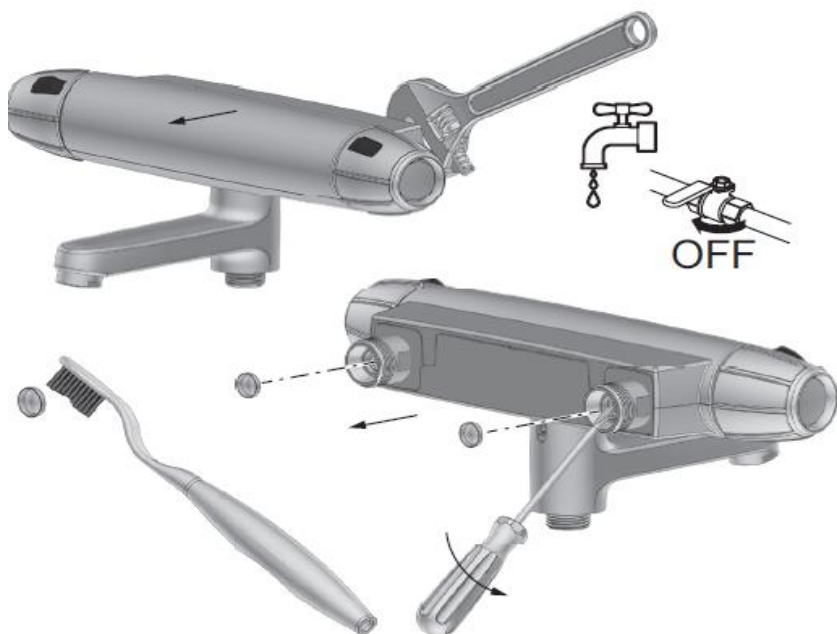

Rengjøring av innløpssiler