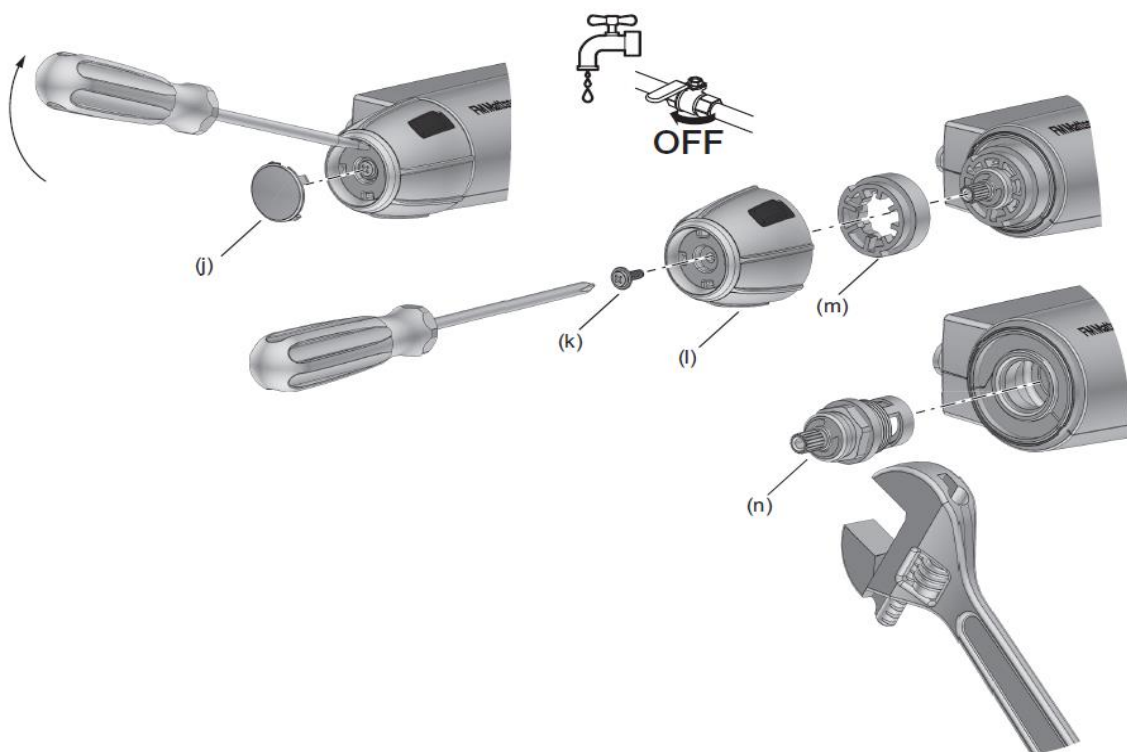

Bytte av avstengningsoverdel