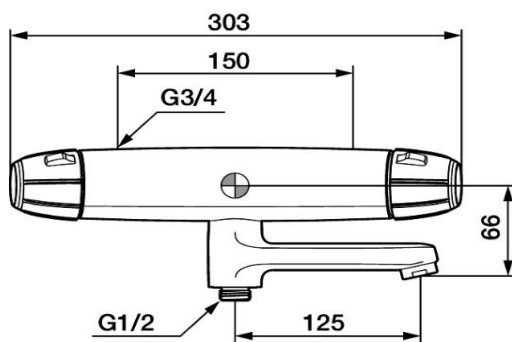

Rengjøring

Overflatebehandlingen bevares best ved rengjøring med myk klut og mild såpeoppløsning, etterskylling med rent vann og polering med tørr klut. Unngå bruk av kalkløsende, sure eller slipende skuremidler.

Kalkflekker fjernes ved å blande 4 deler lunkent vann med 1 del 12 % husholdningseddik og vaske blandebatteriet med en myk klut eller svamp. Skyll av med rent vann.

Smøring

Bruk bare silikonfett som er godkjent for næringsmidler.