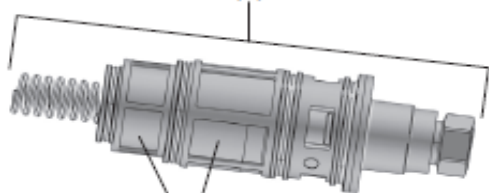

Reguleringsinnmat