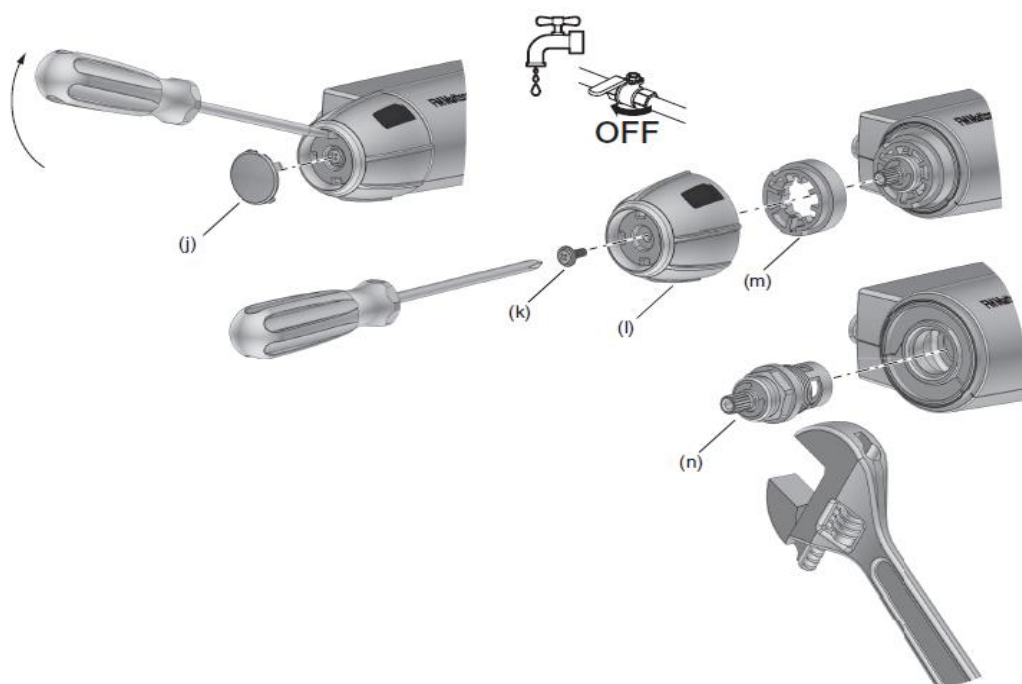

Bytte av termostatinsats

Rengjøring av innløpssiler

Rengjøring av innsatsiler

Bytte av avstengningsoverdel

Sprengskisse

FM Mattsson

Reservedelsliste

Nr	Utførelse	FMM nr	NRF nr
1	Ratt, avstengningssiden	3578-2009	
2	Dekkløkk, sort (2 stk)	3903-1006	
3	Keramisk kranoverdel	3590-0800	430 38 42
4	Filter og pakningssett inkl. verktøy	3868-0009	430 58 56
5	Tilslutningsmutter og tilbakeslagsventil komp.	5981-0800	
6	Reguleringsinnmat, komplett inkl. verktøy	3860-1009	430 58 02
7	Sperrering (standard)	3852-0007	430 58 61
	Sperrering (maks 38°)	3852-0005	
8	Ratt, temperatursiden	3578-2109	