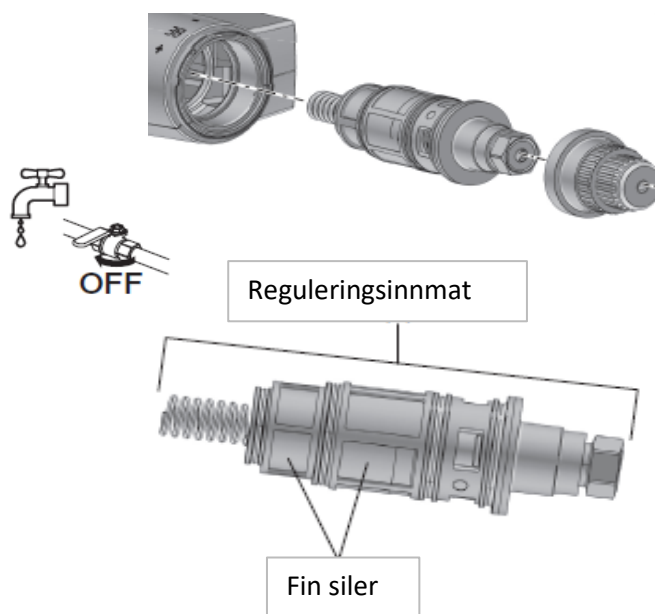

Det er viktig å holde silen ren for smuss. Dusjsilen kan enkelt rengjøres ved å gni fingeren over silplaten når dusjen er i gang.

Reservedelsliste

Nr	Utførelse	FMM nr	NRF nr
5	Krom dusjslange 1,75 M	3484-1750	430 48 76
	Krom dusjslange 1,75 M (butikksforpakket)	3481-1759	430 45 98
6	Dusjkopp m/kuleledd	9399-1000	430 44 91
7	Hånddusj, 2-strålig	9384-0900	430 44 17
8	Hånddusjholder/Glider (Ø18)	9467-1000	430 48 36
9	Såpeskål	9344-1000	430 44 99
10	Dusjrorklammer 18 mm	5895-0000	430 45 04
11	Forlenger til veggfeste L: 25 mm	2792-3500	
12	Dusjomkaster	5890-3000	430 48 33
13	Reservedelssett til dusjomkaster	5896-1000	430 44 48
14	Keramisk innsats for dusjomkaster	5907-1000	430 44 49
15	Omkasterratt	5908-1000	430 44 51
16	Stigerør	5892-0100	
18	Takrør	5894-1350	
19	Veggrør, lengde 950 mm	5893-0959	430 46 27

Bytte av termostatinsats

Rengjøring av innløpssiler

Rengjøring av innsatsiler

Bytte av avstengningsoverdel

Sprengskisse

FM Mattsson

Reservedelsliste

Nr	Utførelse	FMM nr	NRF nr
1	Ratt, avstengningssiden	3578-2009	
2	Dekkløkk, sort (2 stk)	3903-1006	
3	Keramisk kranoverdel	3590-0800	430 38 42
4	Filter og pakningssett inkl. verktøy	3868-0009	430 58 56
5	Tilslutningsmutter og tilbakeslagsventil komp.	5981-0800	
6	Reguleringsinnmat, komplett inkl. verktøy	3860-1009	430 58 02
7	Sperrering (standard)	3852-0007	430 58 61
	Sperrering (maks 38°)	3852-0005	
8	Ratt, temperatursiden	3578-2109	