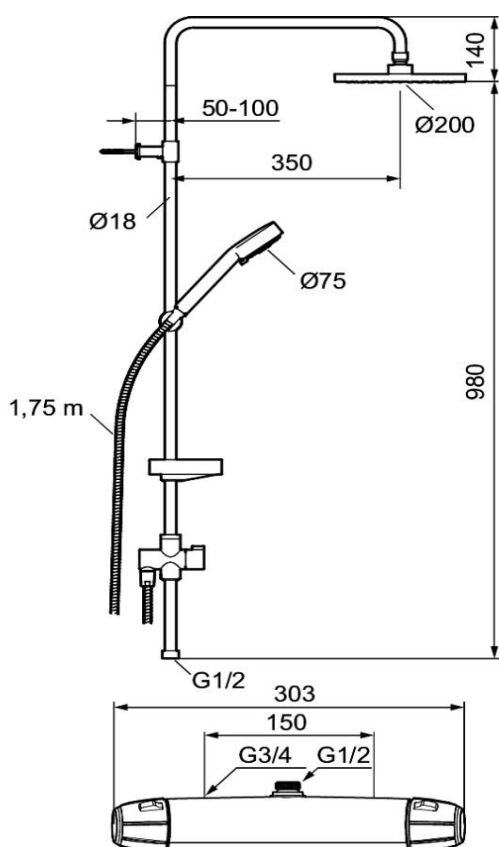

Takdusjpakke, 9000E II

Krom

NRF: 430 48 22

FMM: 8218-2500

Trykk- og termostatstyrt

EcoSafe® blander

Med tilbakeslagsventiler etter standard EN 1717

Sperreknapp v/38°C

Sperreknapp mengde Eco

Med sjampohylle og såpehylle

Takdusj og hånddusj Eco Flow 12 l/min

Kalkavisende sil

Veggrør kappes etter behov