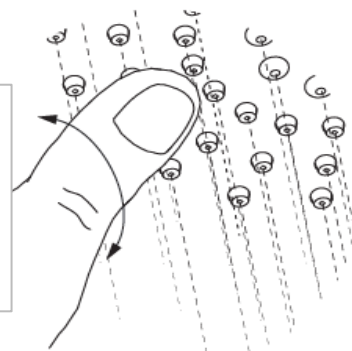

Smøring

Bruk bare silikonfett som er godkjent for næringsmidler.

Det er viktig å holde silen ren for smuss. Dusjsilen kan enkelt rengjøres ved å gni fingeren over silplaten når dusjen er i gang.