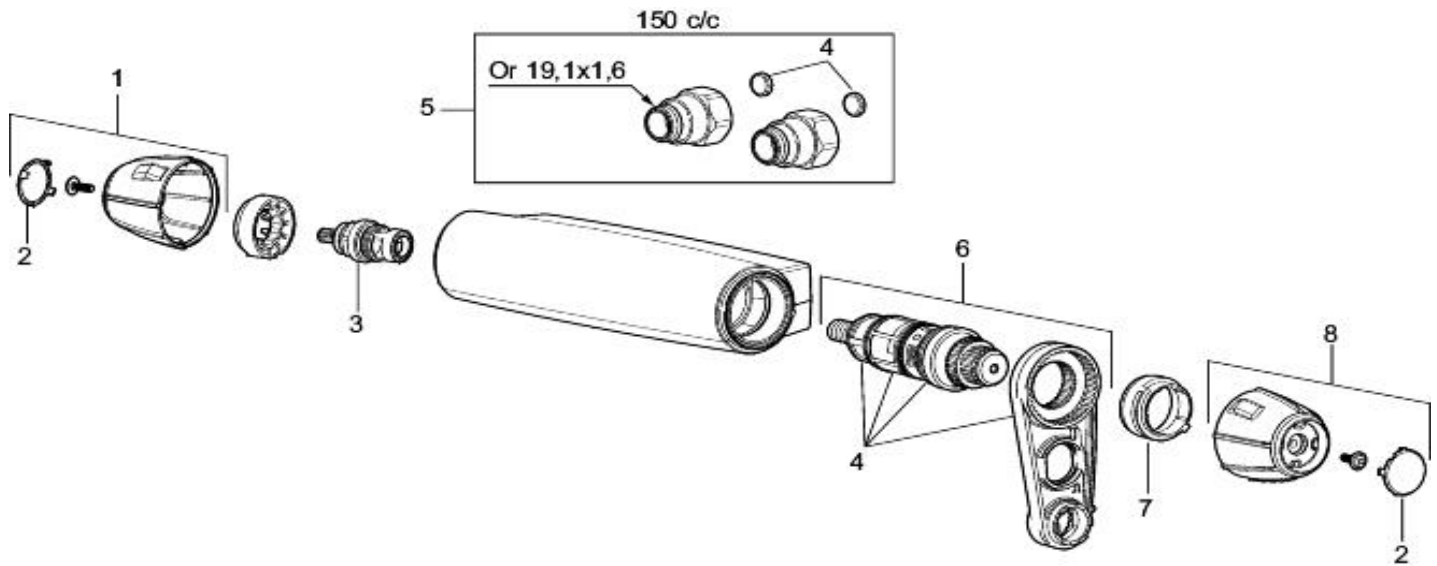

Sprengskisse

FM Mattsson

Reservedelsliste

Nr	Utførelse	FMM nr	NRF nr
1	Ratt, avstengningssiden	3578-2009	
2	Dekkløkk, sort (2 stk)	3903-1006	
3	Keramisk kranoverdel	3590-0800	430 38 42
4	Filter og pakningssett inkl. verktøy	3868-0009	430 58 56
5	Tilslutningsmutter og tilbakeslagsventil komp.	5981-0800	
6	Reguleringsinnmat, komplett inkl. verktøy	3860-1009	430 58 02
7	Sperrering (standard)	3852-0007	430 58 61
	Sperrering (maks 38°)	3852-0005	
8	Ratt, temperatursiden	3578-2109	

FM Mattsson Mora Group Norge AS
Strømsveien 200
0668 Oslo

Telefon 22 09 19 00
www.fmmattsson.no
info@fmmattsson.no