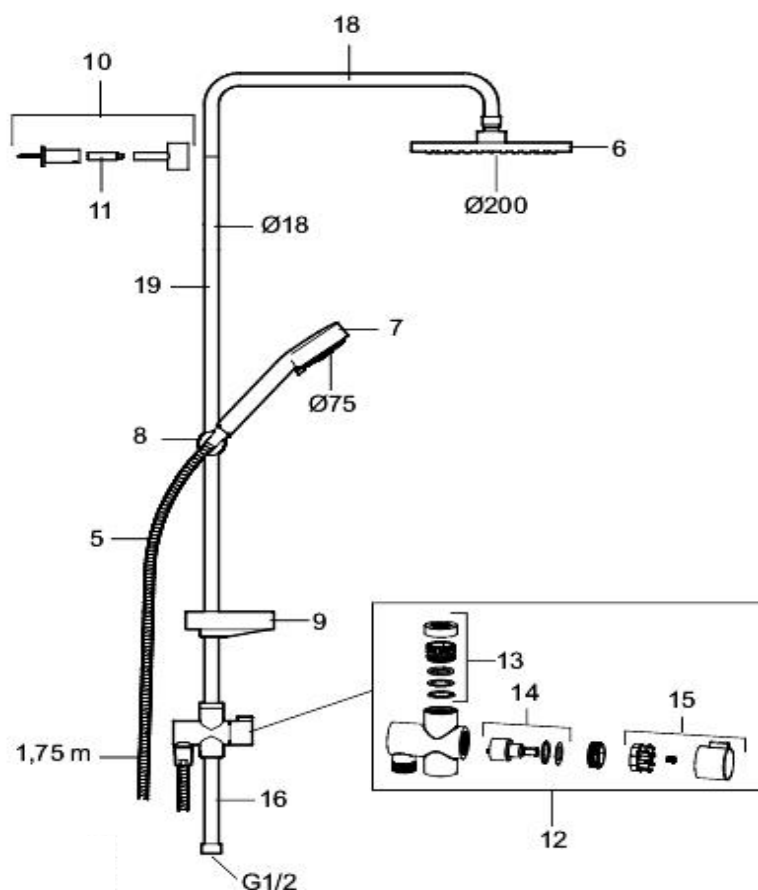

Det er viktig å holde silen ren for smuss. Dusjsilen kan enkelt rengjøres ved å gni fingeren over silplaten når dusjen er i gang.

Reservedelsliste

Nr	Utførelse	FMM nr	NRF nr
5	Krom dusjslange 1,75 M	3484-1750	430 48 76
	Krom dusjslange 1,75 M (butikksforpakket)	3481-1759	430 45 98
6	Dusjkopp m/kuleledd	9399-1000	430 44 91
7	Hånddusj, 2-strålig	9384-0900	430 44 17
8	Hånddusjholder/Glider (Ø18)	9467-1000	430 48 36
9	Såpeskål	9344-1000	430 44 99
10	Dusjrorklammer 18 mm	5895-0000	430 45 04
11	Forlenger til veggfeste L: 25 mm	2792-3500	
12	Dusjomkaster	5890-3000	430 48 33
13	Reservedelssett til dusjomkaster	5896-1000	430 44 48
14	Keramisk innsats for dusjomkaster	5907-1000	430 44 49
15	Omkasterratt	5908-1000	430 44 51
16	Stigerør	5892-0100	
18	Takrør	5894-1350	
19	Veggrør, lengde 950 mm	5893-0959	430 46 27