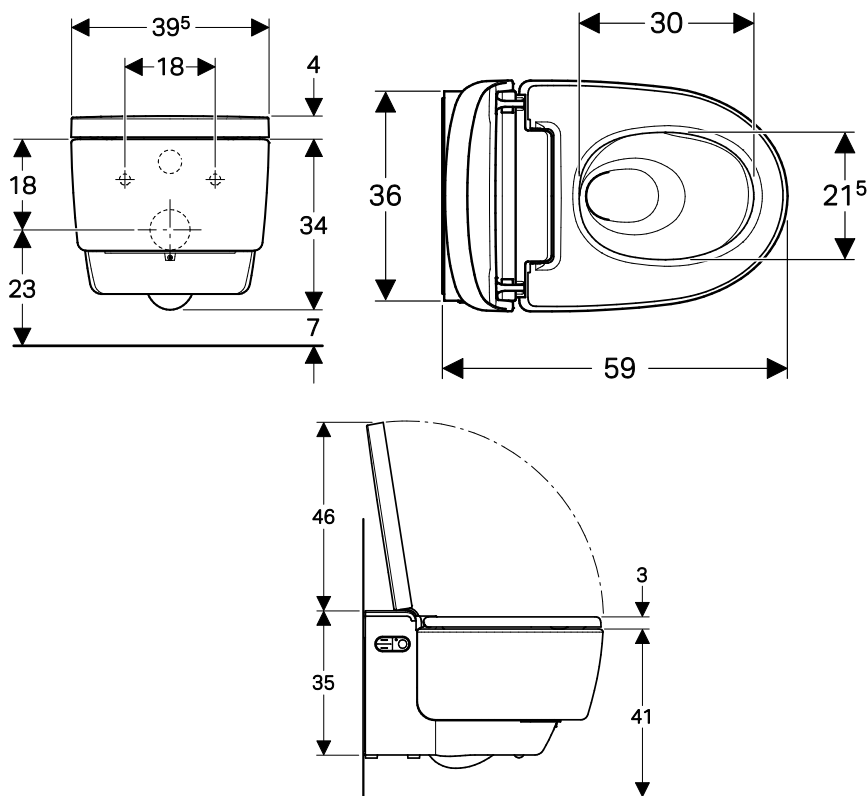

Geberit AS

AquaClean Mera

4. TEKNISK SERVICE

Produsent/importør Geberit AS
Postadresse Luhrtoppen 2
Postnr. og poststed 1470 Lørenskog
Telefon 67978200
E-post order.no@geberit.com
Internett www.geberit.no

FDV omfatter følgende produkter:

Art nr	NRF nr	Produktbeskrivelse
146.211.11.	6166081	Geberit AquaClean Mera Comfort dusjtoalett, vegghengt, Alpehvit
146.211.21.1	6166082	Geberit AquaClean Mera Comfort dusjtoalett, vegghengt, Blankforkrommet
146.201.11.1	6166135	Geberit AquaClean Mera Classic dusjtoalett, vegghengt, Alpehvit
146.201.21.1	6166136	Geberit AquaClean Mera Classic dusjtoalett, vegghengt, Blankforkrommet