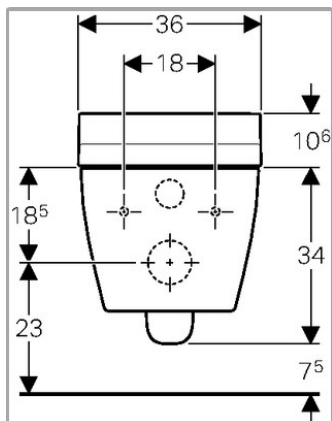

Geberit AS

AquaClean Tuma Classic og Comfort vegghengt dusjtoalett

Målskisse sett

4. TEKNISK SERVICE

Produsent/importør	Geberit AS
Postadresse	Luhrtoppen 2
Postnr. og poststed	1470 Lørenskog
Telefon	67978200
E-post	order.no@geberit.com
Internett	www.geberit.no