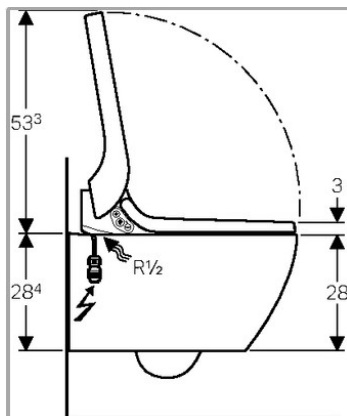

Geberit AS

AquaClean Tuma Classic og Comfort vegghengt dusjtoalett

Målskisse sett

4. TEKNISK SERVICE

Produsent/importør	Geberit AS
Postadresse	Luhrtoppen 2
Postnr. og poststed	1470 Lørenskog
Telefon	67978200
E-post	order.no@geberit.com
Internett	www.geberit.no