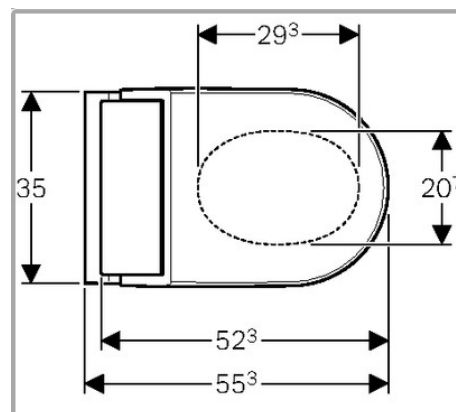

Geberit AS

AquaClean Tuma Classic og Comfort vegghengt dusjtoalett

Målskisse sett

4. TEKNISK SERVICE

Produsent/importør	Geberit AS
Postadresse	Luhrtoppen 2
Postnr. og poststed	1470 Lørenskog
Telefon	67978200
E-post	order.no@geberit.com
Internett	www.geberit.no