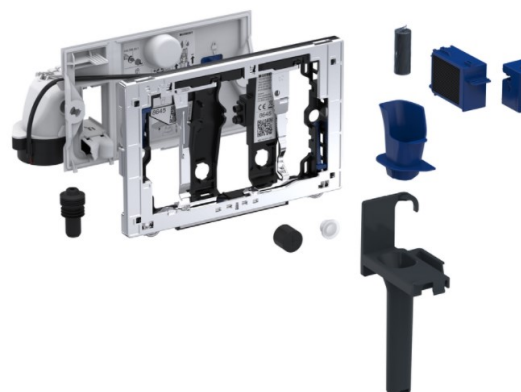

Geberit AS

**Duofresh modul**

**1. PRODUKTBESKRIVELSE**

For Geberit Sigma innbyggingsystemer 12 cm (fra byggeår 2008)  
 For direkte luktavsug fra WC-skåler  
 For innstikk av Geberit DuoFresh Stick uten klor eller oksiderende deler  
 For Geberit betjeningsplater Sigma01  
 For Geberit betjeningsplater Sigma10  
 For Geberit betjeningsplater Sigma20  
 For Geberit betjeningsplater Sigma21  
 For Geberit betjeningsplater Sigma30  
 For Geberit betjeningsplater Sigma50

Duofix innebyggingsystemer har Sintef produktsertifikat nr. 3331

<b>Geberit varenummer:</b>	115.050.21.2 (+ flere versjoner)
<b>Dimensjon:</b>	Tilpasset ovennevnte betjeningsplater / systemer
<b>Farge:</b>	Ramme: krom eller antrasitt grå
<b>Overflatebehandling:</b>	Forkrommet / plast Må monteres med Geberit transformator
<b>Øvrige opplysninger:</b>	23V – 12V eller styres via lysbryter

Keramisk filter skiftes årlig

Duofresh Stick gir blått vann og etterfylles ved behov

Geberit AS

**Duofresh modul**
**3. DRIFTSTEKNISKE OPPLYSNINGER**
**Antatt teknisk levetid uten utskiftninger**

&gt; 10 år (eks filter)

**Garanti og vilkår**

5 år

**Fuktbestandighet**

IPX4

**Renholdsvennlighet**

«God»

**Øvrige opplysninger**
**Innhold i forpakning:**

- Monteringsramme med svingmekanisme
- Beskyttelsesplate
- Sugeenhet med radialvifte
- Keramikkfilter
- Beholder for Geberit DuoFresh Stick
- Plugg for ytterrør
- Påfyllingsboks med filter og holder for Geberit DuoFresh Stick"Koblingsboks og trekkerør