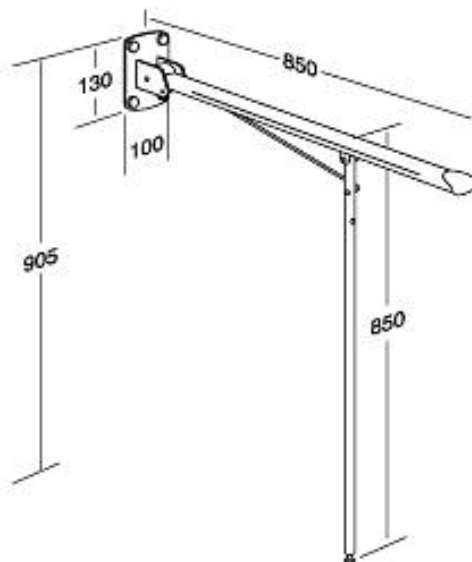

# GBG Armstøtte for veggmontering m/støtteben

Armstøtte for veggmontering med støtteben.

Armstøtte for veggmontering med støtteben. (Erstatter GBG 88 3006/07 01). Dybde/Lengde 850 mm fra vegg. Armstøtten er oppfellbar. Dybde i oppfellbar stilling 140 mm. Ergonomisk endeknapp gir godt grep ved forflytning til og fra sittende posisjon. Gangjernet kan justeres slik at armstøtten felles langsomt ned. Papirholder finnes som tilbehør. Produktet er CE-merket og har 3-års fabrikkgaranti.