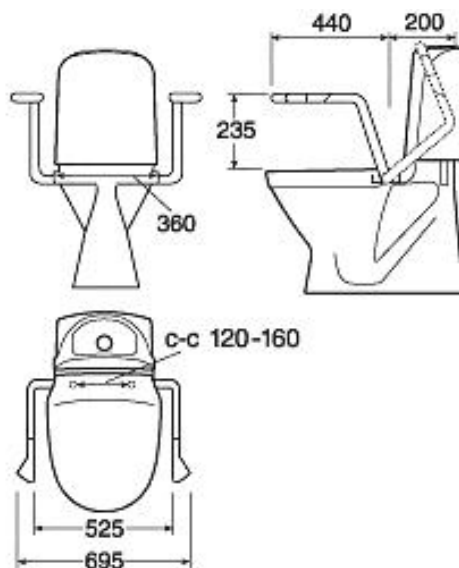

GBG Nordic Armstøtte 3051 for klosett

Armstøtte med tilhørende Nordic 2002 hardplastsete passer til alle klosetter med festehull cc 120-160 mm.

Gripehåndtakene er ergonomisk utformede slik at de skal gi god støtte ved forflytning til og fra klosettet.

Papirholder 3018 kan enkelt festes under håndtaket.

Støtten er testet av Hälpmiddelsinsitutet i Sverige og holder for en brukervekt på 140 kg.

Artikkelnummer	88305101
EAN-kode	7393792212304
NRF-nummer	602 56 11

Logistikk

Ca 7,9 kg inkl pappkartong.