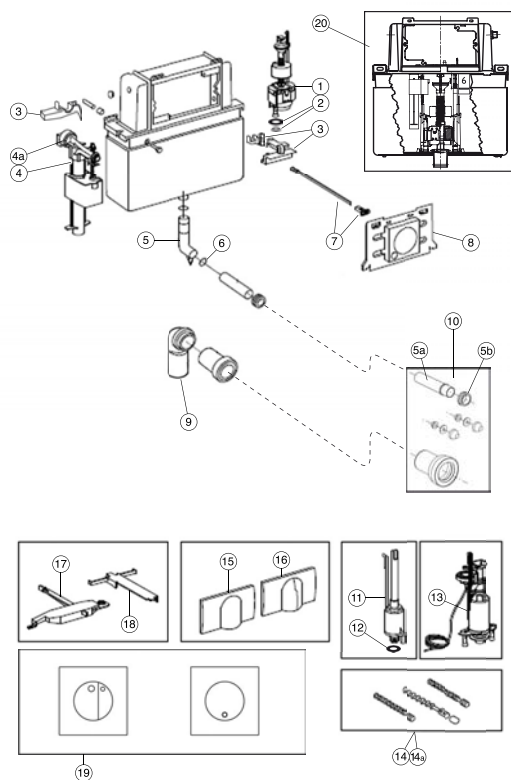

Reservedeler Wisa Triomont Universal, år - 2008

Del nr.	NRF nr.	Reservedeler Wisa Triomont Universal, år - 2008	Art. nr.
1	6025803	Bunnventil Duo	GB1921100095
2	6025871	Tetning bunnventil (beige) Duo	GB1921100110
3	6025865	Brygge, feste, hevearm og flottørventil	GB1921100122
4	6025945	Flottørventil	GB1921100372
4a	6025946	Membran flottørventil	GB1921100373
5	6025958	Splylerør, bend med feste	GB1921100385
5a	-	Splylerør L = 300 mm	GB1921100111
5b	6025954	Tilkopling splylerør	GB1921100381
6	6025959	Tetningsring splylerør	GB1921100386
7	6025873	Distanse/låsepinne Duo/Enkelspyling Uni for pos.19	GB1921100114
8	6025874	Beskyttelseskappe Uni	GB1921100115
9	6025875	Avløpsbend 90x110 mm	GB1921100116
10	6025953	Klosettilkopling 90 mm L=300 mm Rør/pakn./dekkappe	GB1921100380
11	6025857	Bunnventil, Enkelspyling	GB1921100082
12	6025858	Tetning bunnventil (svart) Enkelspyling/Pneumatisk, Duo	GB1921100083
13	6025856	Bunnventil Pneumatisk	GB1921100081
14	6025861	Distanse/låsepinne Enkelspyling, for pos. 15	GB1921100094
14a	6025862	Distanse/låsepinne Duo, for pos. 16	GB1921100098
15	6025351	Kompl. frontluke, enkelspyling, hvit, eldre utf.	GB1921101171
16	6025729	Kompl. frontluke Duo-spyling, hvit, eldre utf.	GB1921101178
17	6025863	Hevearm Triomont Top 2903	GB1921100099
18	6025877	Brygge Triomont Top 2903	GB1921100118
19	6025738	Frontluke Universal, hvit, 6 ltr. enkelspyling,	GB1921102011
	6025741	Frontluke Universal, matt krom, 6 ltr. enkelspyling	GB1921102013
	6025745	Frontluke Universal, blank krom, 6 ltr. enkelspyling	GB1921102017
19	6025737	Frontluke Universal, hvit, 3/6 ltr. duospyling	GB1921102010
	6025739	Frontluke Universal, matt krom 3/6 ltr. duospyling	GB1921102012
	6025744	Frontluke Universal, blank krom 3/6 ltr. duospyling	GB1921102016
20	-	Komplett sisterne uten splylerørbend, uten beskytt.kappe	GB1921102003