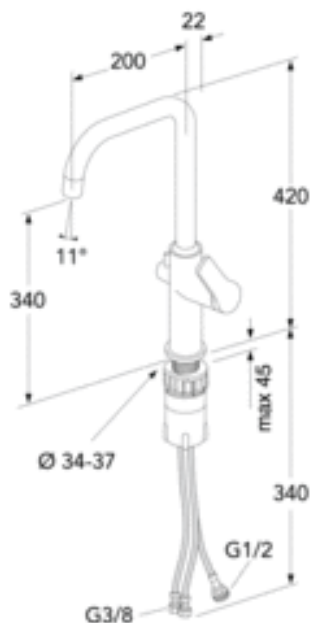

## ARTIKKELNUMMER MM.

NRF-nr.  
4340824

Artikkelnummer:  
GB41209996 24

EAN-nummer  
7393792233835

Emballasje  
L: 535,00 x W: 250,00 x H: 70,00 mm.  
Vikt: 1,95 kg