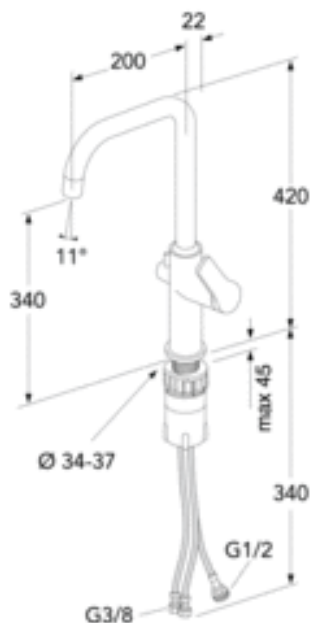

KJØKKENKRAN EPIC - HØY TUT

MATT SORT, MED AVCSTENGING FOR
OPPVASKMASKIN

GUSTAVSBERG /
SMARTERE BADEROM

PRODUKTEGENSKAPER

DUMMY

- Servantkran på badet i moderne design
- Soft move, teknologi for jevn og presis håndtering
- Eco-flow - miljøstrøm - effektiv bruk av vann og energi

ARTIKKELNUMMER MM.

NRF-nr.
4340825

Artikkelnummer:
GB41209996 53

EAN-nummer
7393792233842

Emballasje
L: 535,00 x W: 250,00 x H: 70,00 mm.
Vikt: 1,95 kg

MONTERING OG VEDLIKEHOLD

Før installasjonen må ledningene rengjøres. Kran er koblet til kaldvannsledningen til høyre og varmtvannsledningen til venstre. Vanntrykk: maks 1000 kPa, min 50 kPa. Varmtavnstemperaturen maks: 70 C, min 45 C. Vi er ikke ansvarlig for feil som står ved feil installasjon.