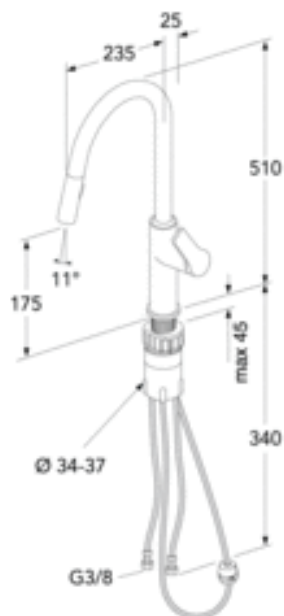

ARTIKKELNUMMER MM.

NRF-nr.
4340826

Artikkelnummer:
GB41209959

EAN-nummer
7393792233859

Emballasje
L: 670,00 x W: 270,00 x H: 65,00 mm.
Vikt: 2,75 kg

MONTERING OG VEDLIKEHOLD

Før installasjonen må ledningene rengjøres. Kran er koblet til kaldvannsledningen til høyre og varmtvannsledningen til venstre. Vanntrykk: maks 1000 kPa, min 50 kPa. Varmtavnstemperaturen maks: 70 C, min 45 C. Vi er ikke ansvarlig for feil som står ved feil installasjon.