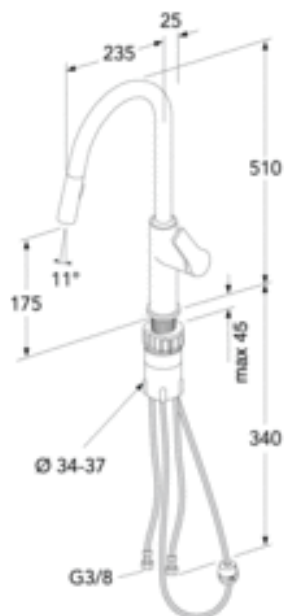

KJØKKENKRAN EPIC - UTTREKKBAR

BØRSTET MESSING, UTTREKKBAR HÅNDDUSJ

GUSTAVSBERG /
SMARTERE BADEROM

PRODUKTEGENSKAPER

DUMMY

- Uttrekkbar håndddusj
- Soft move, teknologi for jevn og presis håndtering
- Eco-flow - miljøstrøm - effektiv bruk av vann og energi

ARTIKKELNUMMER MM.

NRF-nr.
4340827

Artikkelnummer:
GB41209959 24

EAN-nummer
7393792233866

Emballasje
L: 670,00 x W: 270,00 x H: 65,00 mm.
Vikt: 2,75 kg

MONTERING OG VEDLIKEHOLD

Før installasjonen må ledningene rengjøres. Kran er koblet til kaldvannsledningen til høyre og varmtvannsledningen til venstre. Vanntrykk: maks 1000 kPa, min 50 kPa. Varmtavnstemperaturen maks: 70 C, min 45 C. Vi er ikke ansvarlig for feil som står ved feil installasjon.