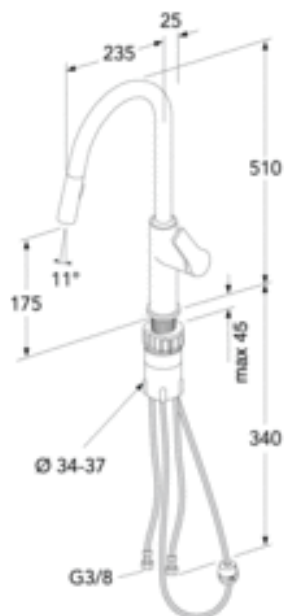

KJØKKENKRAN EPIC - UTTREKKBAR

MATT SORT, UTTREKKBAR HÅNDDUSJ

GUSTAVSBERG /
SMARTERE BADEROM

PRODUKTEGENSKAPER

DUMMY

- Uttrekkbar hånddusj
- Soft move, teknologi for jevn og presis håndtering
- Eco-flow - miljøstrøm - effektiv bruk av vann og energi

ARTIKKELNUMMER MM.

NRF-nr.
4340828

Artikkelnummer:
GB41209959 53

EAN-nummer
7393792233873

Emballasje
L: 670,00 x W: 270,00 x H: 65,00 mm.
Vikt: 2,75 kg

MONTERING OG VEDLIKEHOLD

Før installasjonen må ledningene rengjøres. Kran er koblet til kaldvannsledningen til høyre og varmtvannsledningen til venstre. Vanntrykk: maks 1000 kPa, min 50 kPa. Varmtavnstemperaturen maks: 70 C, min 45 C. Vi er ikke ansvarlig for feil som står ved feil installasjon.