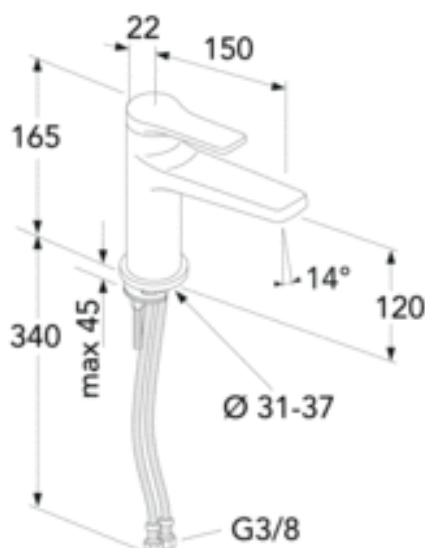

## ARTIKKELNUMMER MM.

NRF-nr.  
4340412

Artikkelnummer:  
GB41219951

EAN-nummer  
7393792233736

Emballasje  
L: 280,00 x W: 220,00 x H: 75,00 mm.  
Vikt: 1,38 kg