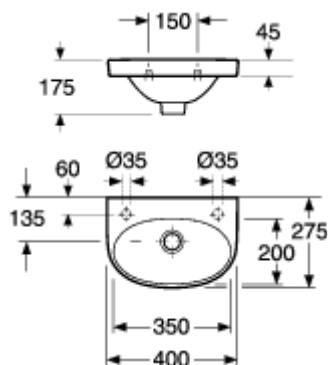

PRODUKTBLAD

5540 NAUTIC, SERVANT FOR BOLTMONTERING 55409L01

EGENSKAPER

- Boltmontering
- Bolt og mutter medfølger
- Elliptisk form
- C+ som ekstrautstyr

ARTIKKELNAVN	ARTIKKELNUMMER	NRF- NUMMER	EAN- KODE
5540 med batterihull til høyre	55409R01	6020201	4047289973362
5540 uten batterihull	55409701	6020205	4047289973300
5540 uten batterihull, med C+	554097R1	6020206	4047289973317
5540 med batterihull til venstre	55409L01	6020203	4047289973324
5540 med batterihull til venstre, med C+	55409LR1	6020204	4047289973331
5540 med batterihull til høyre, med C+	55409RR1	6020202	4047289973379

- Tilkoplingsdimensjoner: EN 31
- Funksjonskrav: EN 14688

MÅLESKISSE

A MEMBER OF THE
VILLEROY & BOCH GROUP

Villeroy & Boch Norge AS
Luhrtoppen 2, 1471 Lørenskog
Tlf. 67 97 82 50
www.gustavsberg.com/no | E-post: info.norway@gustavsberg.com