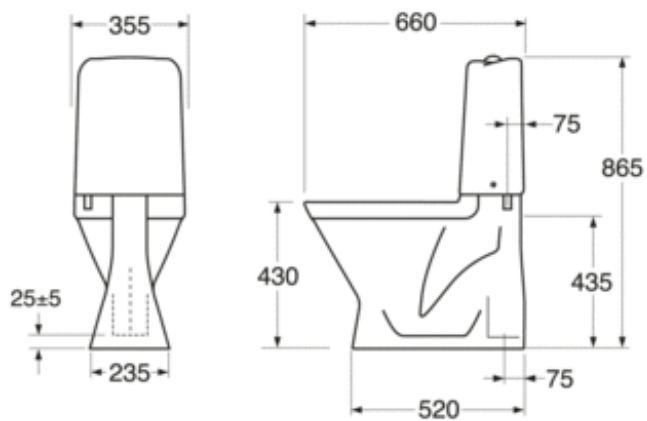

MÅLSKISSE

A MEMBER OF THE
VILLEROY & BOCH GROUP

Villeroy & Boch Norge AS
Postboks 13
1471 Lørenskog
gustavsberg.no
INFO.NORWAY@GUSTAVSBERG.COM