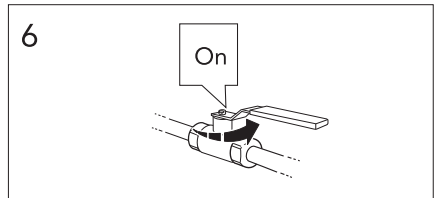

Service 150 c-c
Replacing the filter/
Check valve

1

2

3

4

5

6

Service 160 c-c
Replacing the filter/
Check valve

1

2

3

4

5

6