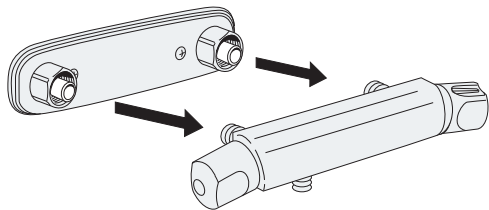

Dismount

Freezing point

Spare parts
— 2010-03

Spare parts 2010-03 —

Pos. Nr.	Benämning	RSK nr.	Artikel nr.	Antal/förpackning
1	Ratt för mängdsidan	861 26 74	GB41637804 01	1
2	Täckring för överstycke 40 c-c termostat	859 37 65	GB41634576	1
3	Ventilöverstycke 40cc	861 26 72	GB41634579	1
4	Termostatinsats	861 26 44	GB41634045 01	1
5	Ratt för temperatursidan	861 26 75	GB41637810 01	1
6	Anslutningsnippel med backventil G1/2-G1/2	861 26 39	GB41632814 02	2
7	Utloppsnipl M20x1,5-G1/2	818 72 88	GB41634757 01	1
8	Monteringsdetaljer 40cc	859 37 57	GB41634577	1
9	Plugg M20x1,5	818 84 80	GB41632936	1
10	Plugg G1/2	818 84 81	GB41633784	1
11	RH-vred för mängd/temperatursidan	861 26 76	GB41637840 02	2
12	Ventilöverstycke	861 26 61	GB41634035 01	1
13	Backventil med filter	861 26 54	GB41632698 02	2
14	Filter för backventil	861 26 62	GB41635633 02	2
15	Filter för backventil	861 26 59	GB41635633 10	10
16	Strålsamlare M28x1, krom	824 20 59	GB41634555 01	1
17	Strålsamlare M28x1, grå	825 20 58	GB41634078 01	1
18	Dragomkastare	861 27 50	GB41636577 01	1
19	Anslutningsnippel 20x1,5 2007 10-	818 73 30	GB41637347	1
20	Anslutningsnippel M20x1,5 -2007 10	818 72 86	GB41636359 01	1
21	Anslutningsnippel M20x1,5	818 72 86	GB41636359 01	1
22	Omkastare	812 69 20	GB41637315	1
23	Svängbar utloppspip 85 mm	830 29 89	GB41633631	1
24	Svängbar utloppspip 150 mm	830 33 18	GB41633632	1
25	Svängbar utloppspip 200 mm	831 33 19	GB41633633	1
26	Svängbar utloppspip 250 mm	832 35 50	GB41633614	1
27	Svängbar utloppspip 350 mm	833 35 51	GB41633616	1
28	Svängbar utloppspip 400 mm	834 35 57	GB41633624	1
29	O-ringsats för utloppspip	859 10 69	GB41633952 01	1
30	Strålsamlare M24x1	824 20 34	GB41630131 01	1
31	Termostatinsats (CA77N)	861 26 77	GB41638334 01	1
32	Ratt för temperatursidan (CA77N)	861 26 78	GB41638336 01	1
33	Anslutningsnippel G1/2xG1/2	818 72 89	GB41632815	1