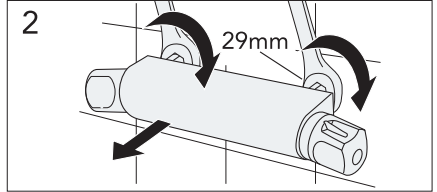

Service 160 c-c
Replacing the filter/
Check valve

1

2