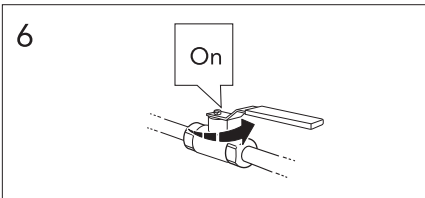

Service 150 c-c
Replacing the filter/
Check valve

1

2

3

4

5

6

Service 160 c-c
Replacing the filter/
Check valve

1

2

3

4

5

6