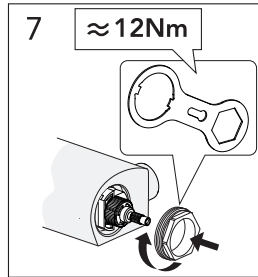

Service
Replacing cartridge
2010-03 —

1

2

3

4

5

6

7

8

9

10