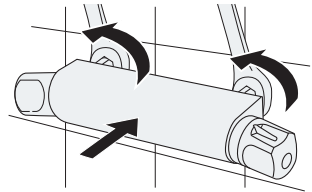

Service 150 c-c
Replacing the filter/
Check valve

1

2

3

4

5

6

Service 160 c-c
Replacing the filter/
Check valve

1

2

3

4

5

6