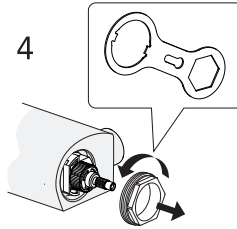

Service
Replacing cartridge
2010-03 —

1

2

3

4

5

6

7

8

9

10