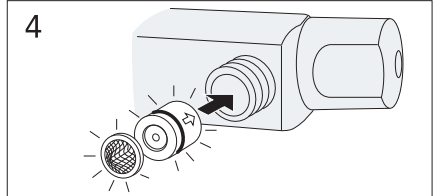

Service 150 c-c
Replacing the filter/
Check valve

1

2

3

4

5

6

Service 160 c-c
Replacing the filter/
Check valve

1

2

3

4

5

6