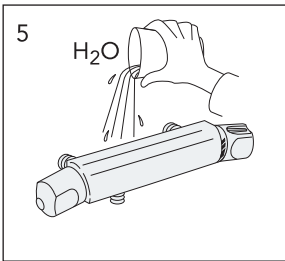

Dismount

Freezing point

Spare parts
— 2010-03

Spare parts 2010-03 —

Pos. Nr.	Benämning	RSK nr.	Artikel nr.	Antal/förpackning
1	Ratt för mängdsidan	861 26 74	GB41637804 01	1
2	Täckring för överstycke 40 c-c termostat	859 37 65	GB41634576	1
3	Ventilöverstycke 40cc	861 26 72	GB41634579	1
4	Termostatinsats	861 26 44	GB41634045 01	1
5	Ratt för temperatursidan	861 26 75	GB41637810 01	1
6	Anslutningsnippel med backventil G1/2-G1/2	861 26 39	GB41632814 02	2
7	Utloppsnipl M20x1,5-G1/2	818 72 88	GB41634757 01	1
8	Monteringsdetaljer 40cc	859 37 57	GB41634577	1
9	Plugg M20x1,5	818 84 80	GB41632936	1
10	Plugg G1/2	818 84 81	GB41633784	1
11	RH-vred för mängd/temperatursidan	861 26 76	GB41637840 02	2
12	Ventilöverstycke	861 26 61	GB41634035 01	1
13	Backventil med filter	861 26 54	GB41632698 02	2
14	Filter för backventil	861 26 62	GB41635633 02	2
15	Filter för backventil	861 26 59	GB41635633 10	10
16	Strålsamlare M28x1, krom	824 20 59	GB41634555 01	1
17	Strålsamlare M28x1, grå	825 20 58	GB41634078 01	1
18	Dragomkastare	861 27 50	GB41636577 01	1
19	Anslutningsnippel 20x1,5 2007 10-	818 73 30	GB41637347	1
20	Anslutningsnippel M20x1,5 -2007 10	818 72 86	GB41636359 01	1
21	Anslutningsnippel M20x1,5	818 72 86	GB41636359 01	1
22	Omkastare	812 69 20	GB41637315	1
23	Svängbar utloppspip 85 mm	830 29 89	GB41633631	1
24	Svängbar utloppspip 150 mm	830 33 18	GB41633632	1
25	Svängbar utloppspip 200 mm	831 33 19	GB41633633	1
26	Svängbar utloppspip 250 mm	832 35 50	GB41633614	1
27	Svängbar utloppspip 350 mm	833 35 51	GB41633616	1
28	Svängbar utloppspip 400 mm	834 35 57	GB41633624	1
29	O-ringsats för utloppspip	859 10 69	GB41633952 01	1
30	Strålsamlare M24x1	824 20 34	GB41630131 01	1
31	Termostatinsats (CA77N)	861 26 77	GB41638334 01	1
32	Ratt för temperatursidan (CA77N)	861 26 78	GB41638336 01	1
33	Anslutningsnippel G1/2xG1/2	818 72 89	GB41632815	1