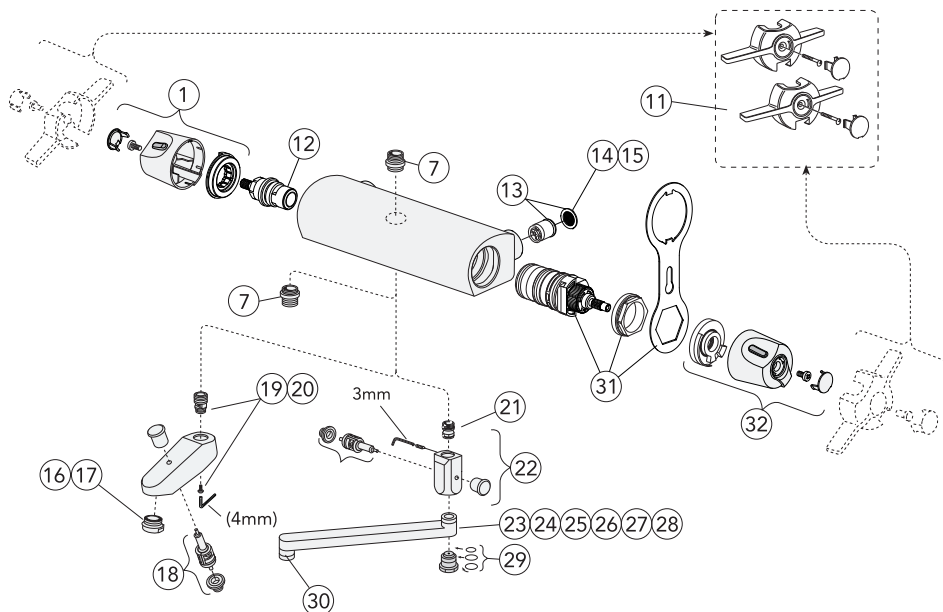

Dismount

Freezing point

Spare parts
— 2010-03

Spare parts 2010-03 —

Pos. Nr.	Benämning	RSK nr.	Artikel nr.	Antal/förpackning
1	Ratt för mängdsidan	861 26 74	GB41637804 01	1
2	Täckring för överstycke 40 c-c termostat	859 37 65	GB41634576	1
3	Ventilöverstycke 40cc	861 26 72	GB41634579	1
4	Termostatinsats	861 26 44	GB41634045 01	1
5	Ratt för temperatursidan	861 26 75	GB41637810 01	1
6	Anslutningsnippel med backventil G1/2-G1/2	861 26 39	GB41632814 02	2
7	Utloppsnipl M20x1,5-G1/2	818 72 88	GB41634757 01	1
8	Monteringsdetaljer 40cc	859 37 57	GB41634577	1
9	Plugg M20x1,5	818 84 80	GB41632936	1
10	Plugg G1/2	818 84 81	GB41633784	1
11	RH-vred för mängd/temperatursidan	861 26 76	GB41637840 02	2
12	Ventilöverstycke	861 26 61	GB41634035 01	1
13	Backventil med filter	861 26 54	GB41632698 02	2
14	Filter för backventil	861 26 62	GB41635633 02	2
15	Filter för backventil	861 26 59	GB41635633 10	10
16	Strålsamlare M28x1, krom	824 20 59	GB41634555 01	1
17	Strålsamlare M28x1, grå	825 20 58	GB41634078 01	1
18	Dragomkastare	861 27 50	GB41636577 01	1
19	Anslutningsnippel 20x1,5 2007 10-	818 73 30	GB41637347	1
20	Anslutningsnippel M20x1,5 -2007 10	818 72 86	GB41636359 01	1
21	Anslutningsnippel M20x1,5	818 72 86	GB41636359 01	1
22	Omkastare	812 69 20	GB41637315	1
23	Svängbar utloppspip 85 mm	830 29 89	GB41633631	1
24	Svängbar utloppspip 150 mm	830 33 18	GB41633632	1
25	Svängbar utloppspip 200 mm	831 33 19	GB41633633	1
26	Svängbar utloppspip 250 mm	832 35 50	GB41633614	1
27	Svängbar utloppspip 350 mm	833 35 51	GB41633616	1
28	Svängbar utloppspip 400 mm	834 35 57	GB41633624	1
29	O-ringsats för utloppspip	859 10 69	GB41633952 01	1
30	Strålsamlare M24x1	824 20 34	GB41630131 01	1
31	Termostatinsats (CA77N)	861 26 77	GB41638334 01	1
32	Ratt för temperatursidan (CA77N)	861 26 78	GB41638336 01	1
33	Anslutningsnippel G1/2xG1/2	818 72 89	GB41632815	1