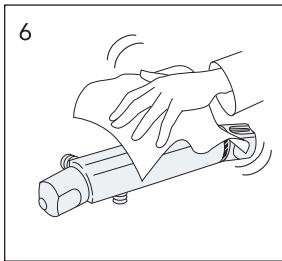

Dismount

Freezing point

Spare parts
— 2010-03

Spare parts 2010-03 —

Pos. Nr.	Benämning	RSK nr.	Artikel nr.	Antal/förpackning
1	Ratt för mängdsidan	861 26 74	GB41637804 01	1
2	Täckring för överstycke 40 c-c termostat	859 37 65	GB41634576	1
3	Ventilöverstycke 40cc	861 26 72	GB41634579	1
4	Termostatinsats	861 26 44	GB41634045 01	1
5	Ratt för temperatursidan	861 26 75	GB41637810 01	1
6	Anslutningsnippel med backventil G1/2-G1/2	861 26 39	GB41632814 02	2
7	Utloppsnipl M20x1,5-G1/2	818 72 88	GB41634757 01	1
8	Monteringsdetaljer 40cc	859 37 57	GB41634577	1
9	Plugg M20x1,5	818 84 80	GB41632936	1
10	Plugg G1/2	818 84 81	GB41633784	1
11	RH-vred för mängd/temperatursidan	861 26 76	GB41637840 02	2
12	Ventilöverstycke	861 26 61	GB41634035 01	1
13	Backventil med filter	861 26 54	GB41632698 02	2
14	Filter för backventil	861 26 62	GB41635633 02	2
15	Filter för backventil	861 26 59	GB41635633 10	10
16	Strålsamlare M28x1, krom	824 20 59	GB41634555 01	1
17	Strålsamlare M28x1, grå	825 20 58	GB41634078 01	1
18	Dragomkastare	861 27 50	GB41636577 01	1
19	Anslutningsnippel 20x1,5 2007 10-	818 73 30	GB41637347	1
20	Anslutningsnippel M20x1,5 -2007 10	818 72 86	GB41636359 01	1
21	Anslutningsnippel M20x1,5	818 72 86	GB41636359 01	1
22	Omkastare	812 69 20	GB41637315	1
23	Svängbar utloppspip 85 mm	830 29 89	GB41633631	1
24	Svängbar utloppspip 150 mm	830 33 18	GB41633632	1
25	Svängbar utloppspip 200 mm	831 33 19	GB41633633	1
26	Svängbar utloppspip 250 mm	832 35 50	GB41633614	1
27	Svängbar utloppspip 350 mm	833 35 51	GB41633616	1
28	Svängbar utloppspip 400 mm	834 35 57	GB41633624	1
29	O-ringsats för utloppspip	859 10 69	GB41633952 01	1
30	Strålsamlare M24x1	824 20 34	GB41630131 01	1
31	Termostatinsats (CA77N)	861 26 77	GB41638334 01	1
32	Ratt för temperatursidan (CA77N)	861 26 78	GB41638336 01	1
33	Anslutningsnippel G1/2xG1/2	818 72 89	GB41632815	1