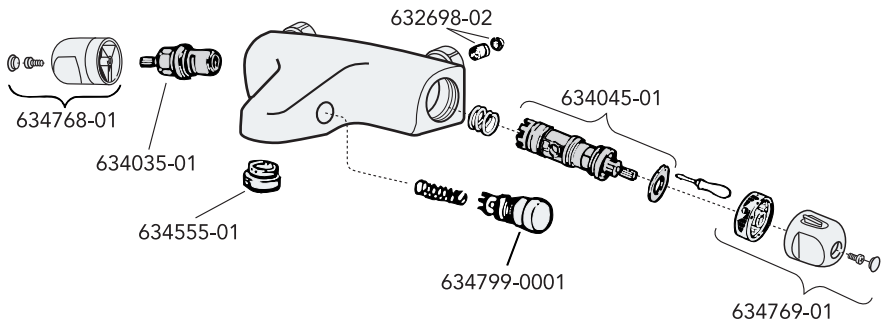

Spare parts