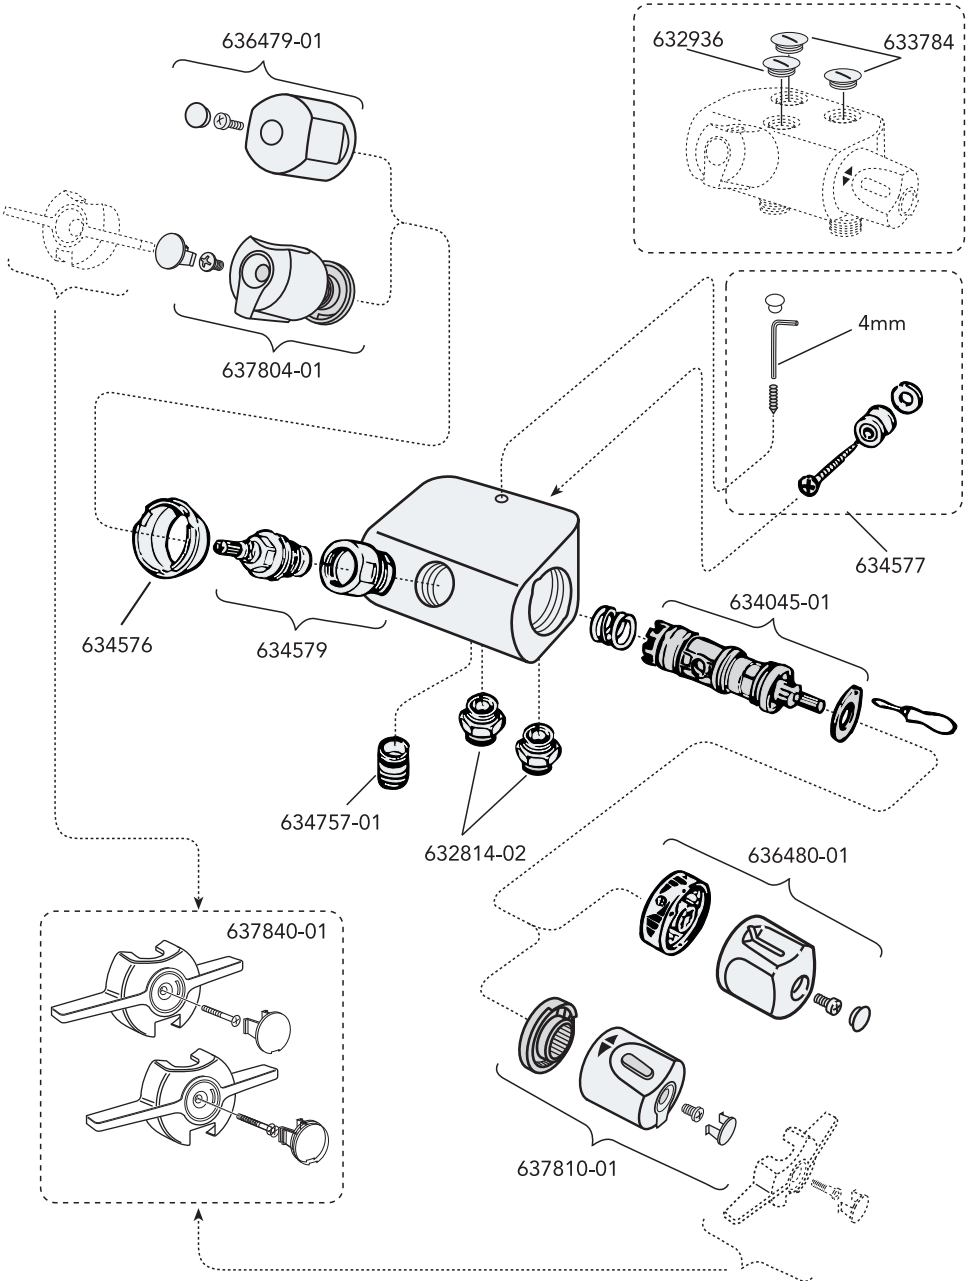

Spare parts