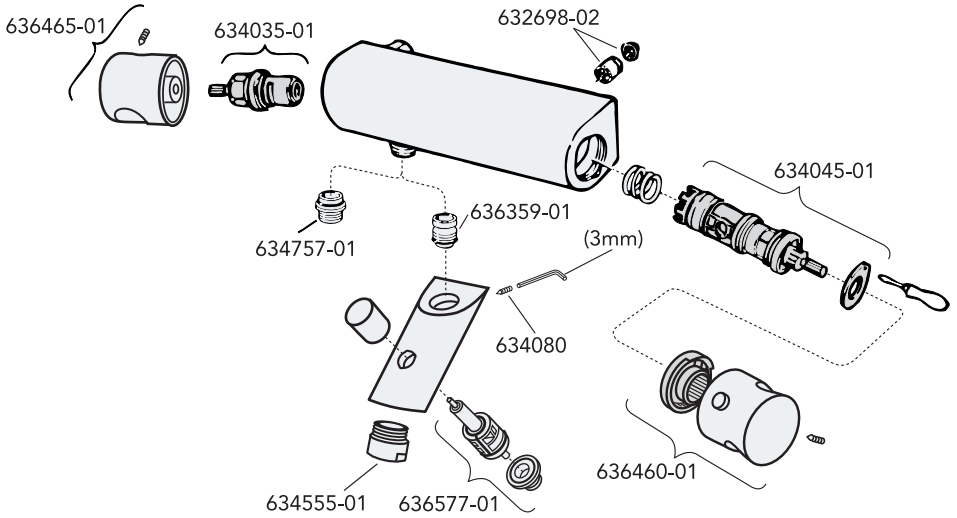

Spare parts