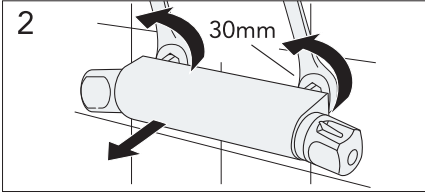

Service 150 c-c
Replacing the filter/
Check valve

1

2