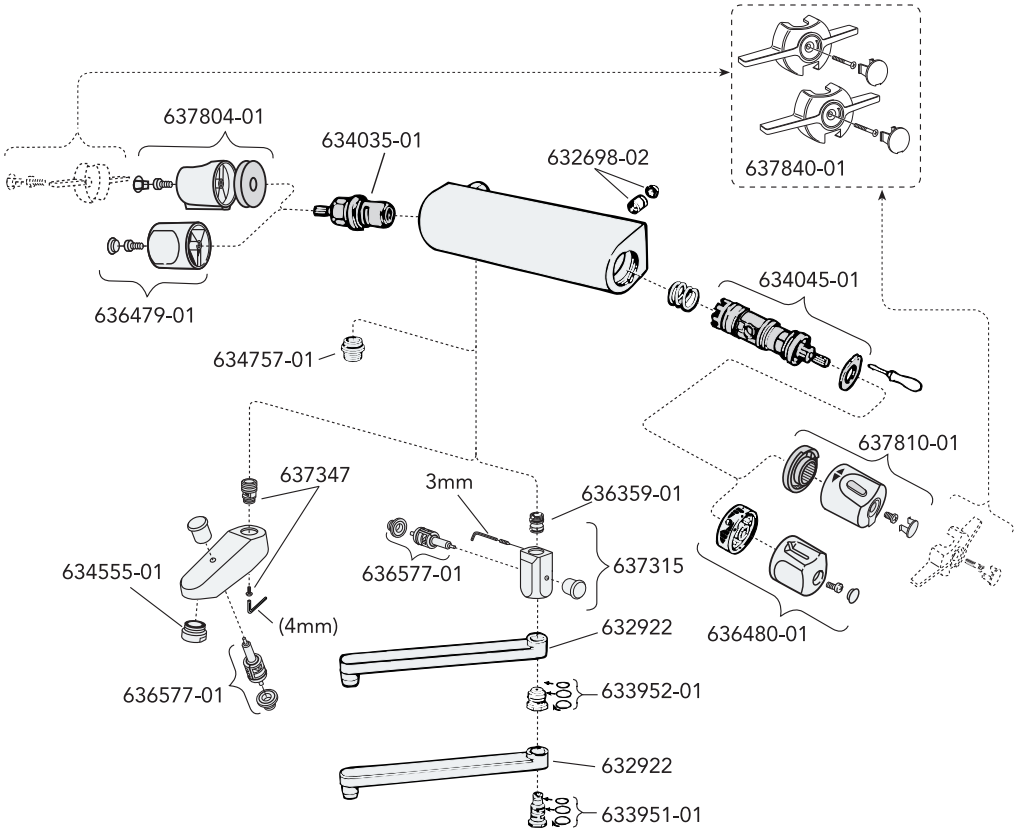

Service 160 c-c
Replacing the filter/
Check valve

1

2

3

4

5

6

Maintenance

Dismount

Freezing point

Spare parts
— 2010-03

Spare parts 2010-03 —

Pos. Nr.	Benämning	RSK nr.	Artikel nr.	Antal/förpackning
1	Ratt för mängdsidan	861 26 74	GB41637804 01	1
2	Täckring för överstycke 40 c-c termostat	859 37 65	GB41634576	1
3	Ventilöverstycke 40cc	861 26 72	GB41634579	1
4	Termostatinsats	861 26 44	GB41634045 01	1
5	Ratt för temperatursidan	861 26 75	GB41637810 01	1
6	Anslutningsnippel med backventil G1/2-G1/2	861 26 39	GB41632814 02	2
7	Utloppsnipl M20x1,5-G1/2	818 72 88	GB41634757 01	1
8	Monteringsdetaljer 40cc	859 37 57	GB41634577	1
9	Plugg M20x1,5	818 84 80	GB41632936	1
10	Plugg G1/2	818 84 81	GB41633784	1
11	RH-vred för mängd/temperatursidan	861 26 76	GB41637840 02	2
12	Ventilöverstycke	861 26 61	GB41634035 01	1
13	Backventil med filter	861 26 54	GB41632698 02	2
14	Filter för backventil	861 26 62	GB41635633 02	2
15	Filter för backventil	861 26 59	GB41635633 10	10
16	Strålsamlare M28x1, krom	824 20 59	GB41634555 01	1
17	Strålsamlare M28x1, grå	825 20 58	GB41634078 01	1
18	Dragomkastare	861 27 50	GB41636577 01	1
19	Anslutningsnippel 20x1,5 2007 10-	818 73 30	GB41637347	1
20	Anslutningsnippel M20x1,5 -2007 10	818 72 86	GB41636359 01	1
21	Anslutningsnippel M20x1,5	818 72 86	GB41636359 01	1
22	Omkastare	812 69 20	GB41637315	1
23	Svängbar utloppspip 85 mm	830 29 89	GB41633631	1
24	Svängbar utloppspip 150 mm	830 33 18	GB41633632	1
25	Svängbar utloppspip 200 mm	831 33 19	GB41633633	1
26	Svängbar utloppspip 250 mm	832 35 50	GB41633614	1
27	Svängbar utloppspip 350 mm	833 35 51	GB41633616	1
28	Svängbar utloppspip 400 mm	834 35 57	GB41633624	1
29	O-ringsats för utloppspip	859 10 69	GB41633952 01	1
30	Strålsamlare M24x1	824 20 34	GB41630131 01	1
31	Termostatinsats (CA77N)	861 26 77	GB41638334 01	1
32	Ratt för temperatursidan (CA77N)	861 26 78	GB41638336 01	1
33	Anslutningsnippel G1/2xG1/2	818 72 89	GB41632815	1