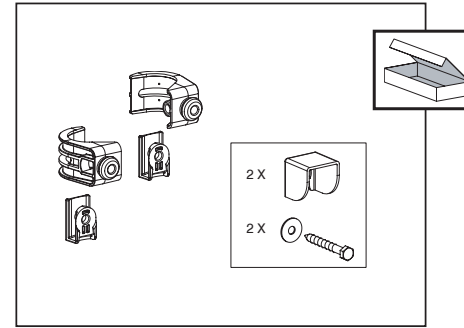

GBG TRIOMONT XS

VÄGGFÄSTE HÖRNMONTERING
WALL FIXATION CORNER

www.gustavsberg.com