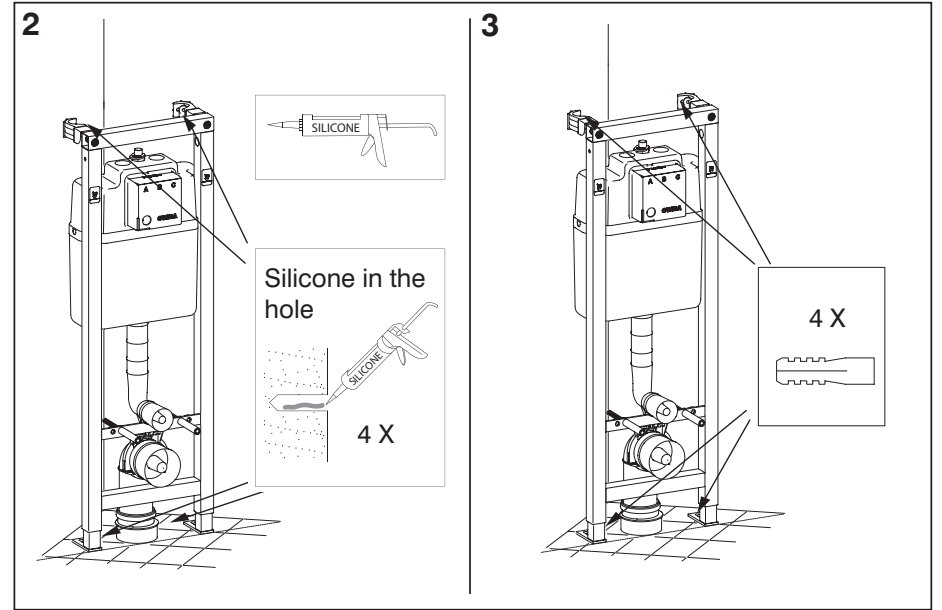

ART. NR. 1449.979773 VERSIE 2008.05

ART. NR. 1449.979773 VERSIE 2008.05