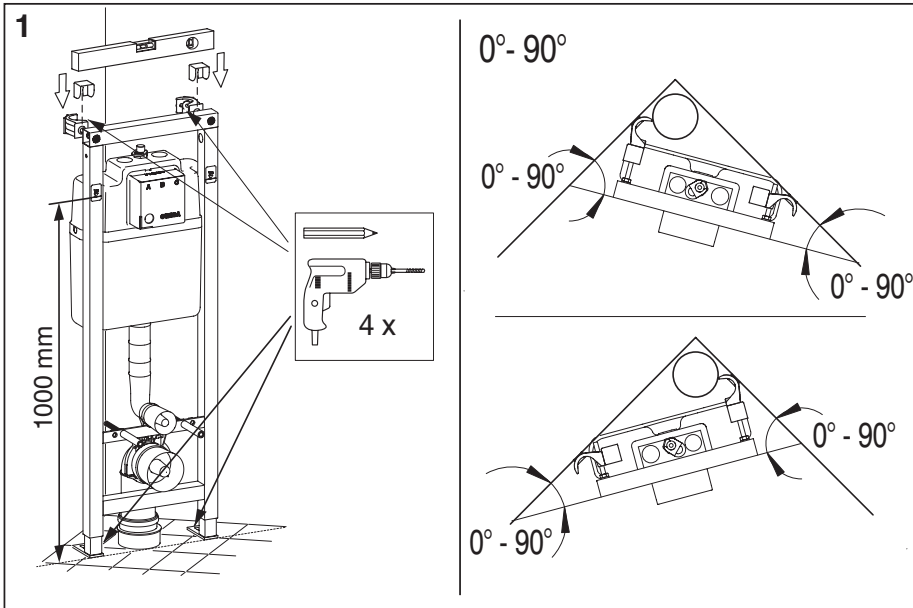

GBG TRIOMONT XS

VÄGGFÄSTE HÖRNMONTERING
WALL FIXATION CORNER

www.gustavsberg.com

GBG TRIOMONT XS

VÄGGFÄSTE HÖRNMONTERING
WALL FIXATION CORNER

www.gustavsberg.com