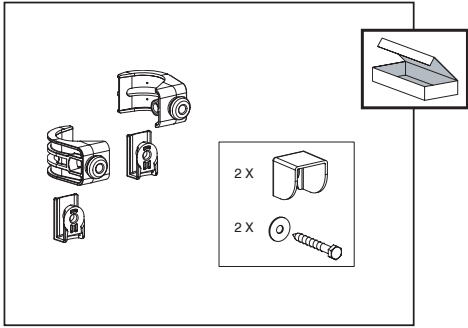

GBG TRIOMONT XS

VÄGGFÄSTE HÖRNMONTERING
WALL FIXATION CORNER

www.gustavsberg.com