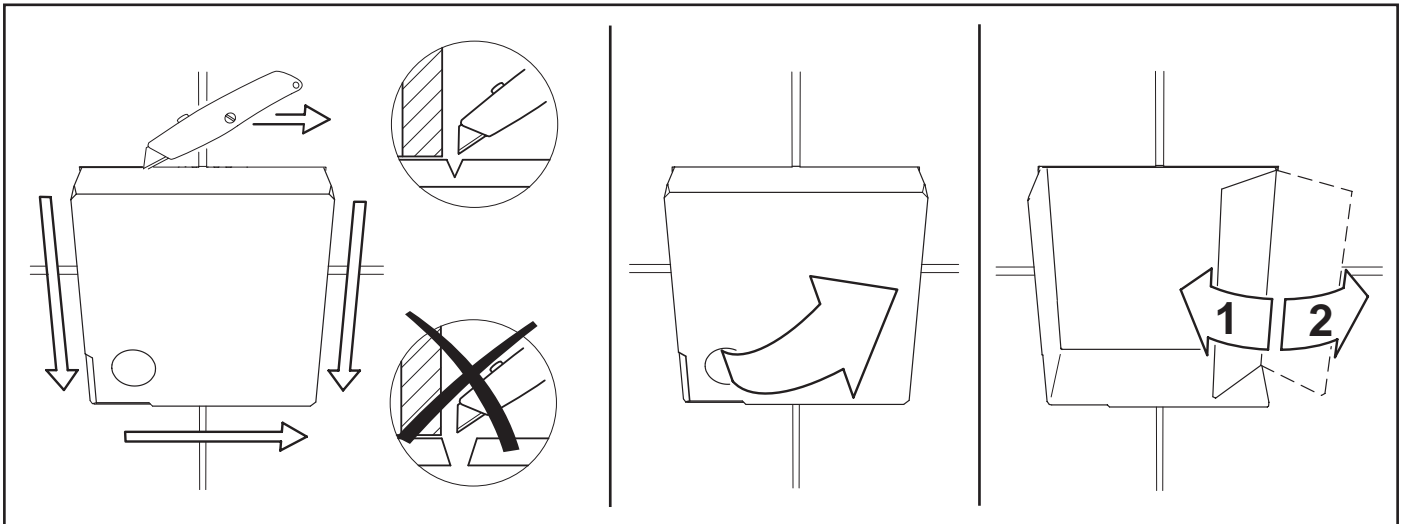

GBG TRIOMONT XS

FRONTLUCKA DUO
CONTROL PANEL DUO

www.gustavsberg.com