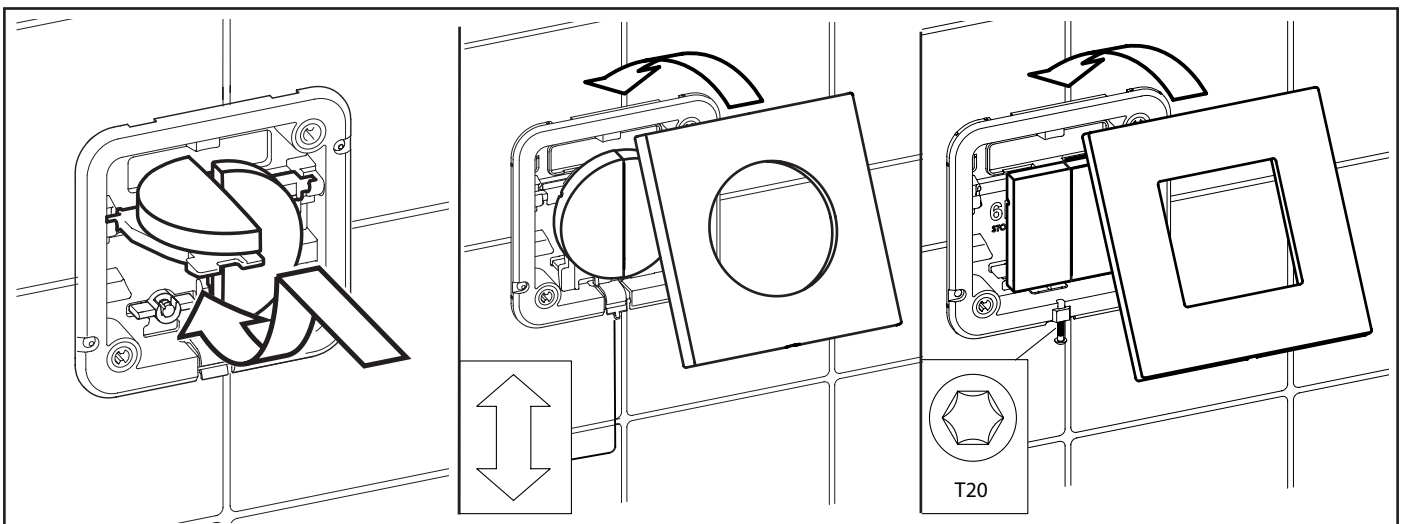

GBG TRIOMONT XS

FRONTLUCKA DUO
CONTROL PANEL DUO

www.gustavsberg.com