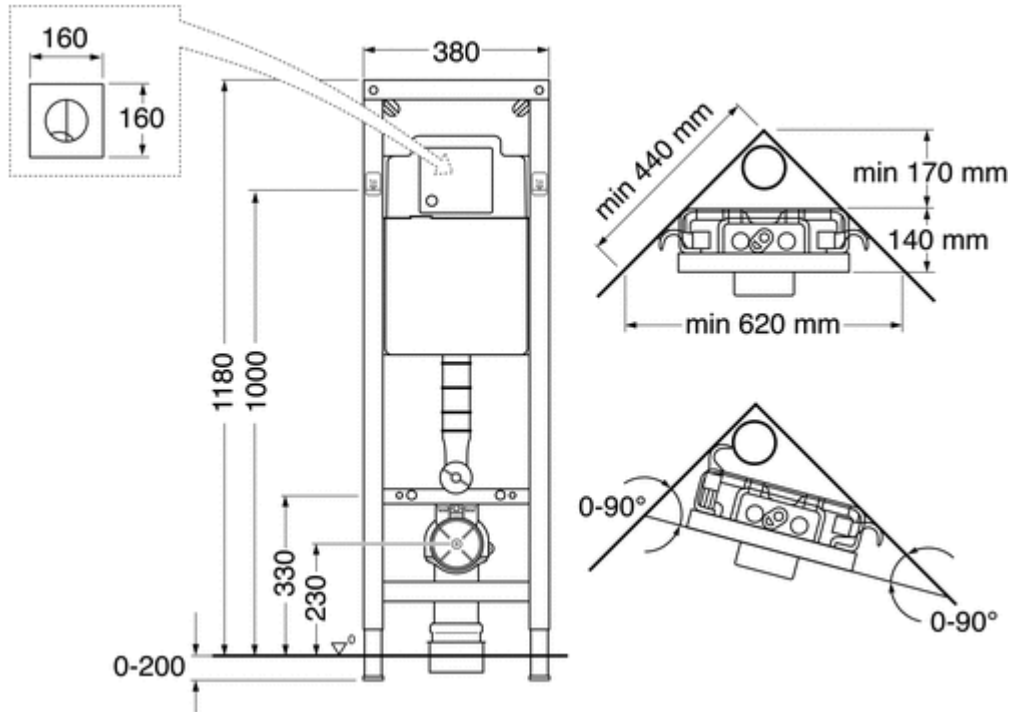

Tilbehør

Copyright © 2007 Gustavsberg. All Rights Reserved