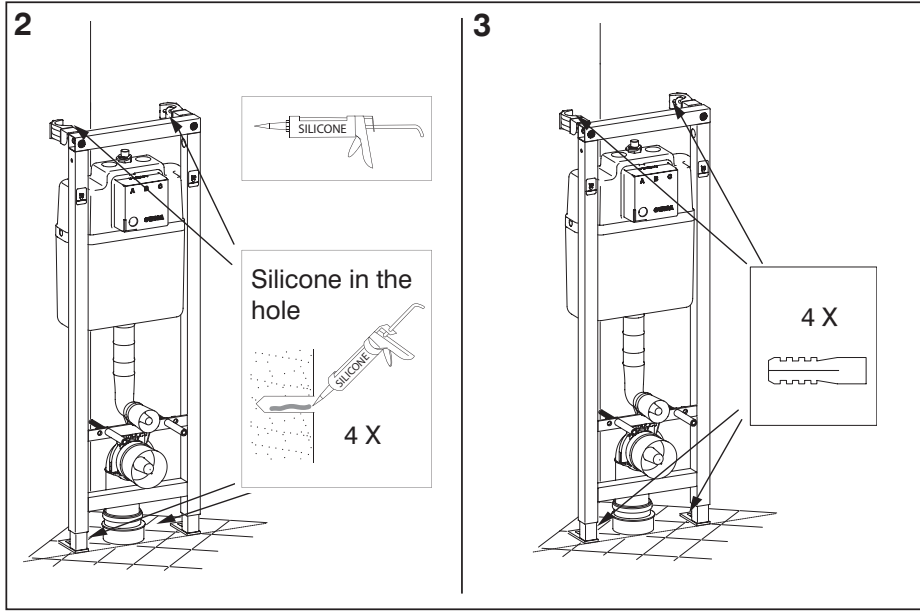

ART. NR. 1449.979773 VERSIE 2008.05

ART. NR. 1449.979773 VERSIE 2008.05