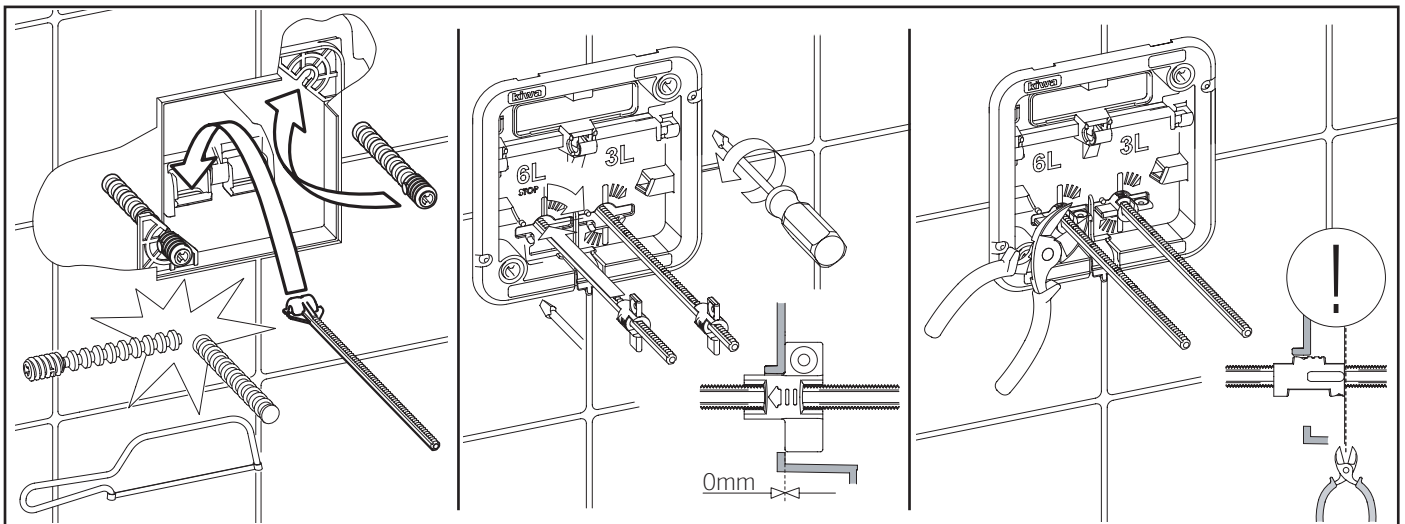

GBG TRIOMONT XS

FRONTLUCKA DUO
CONTROL PANEL DUO

www.gustavsberg.com