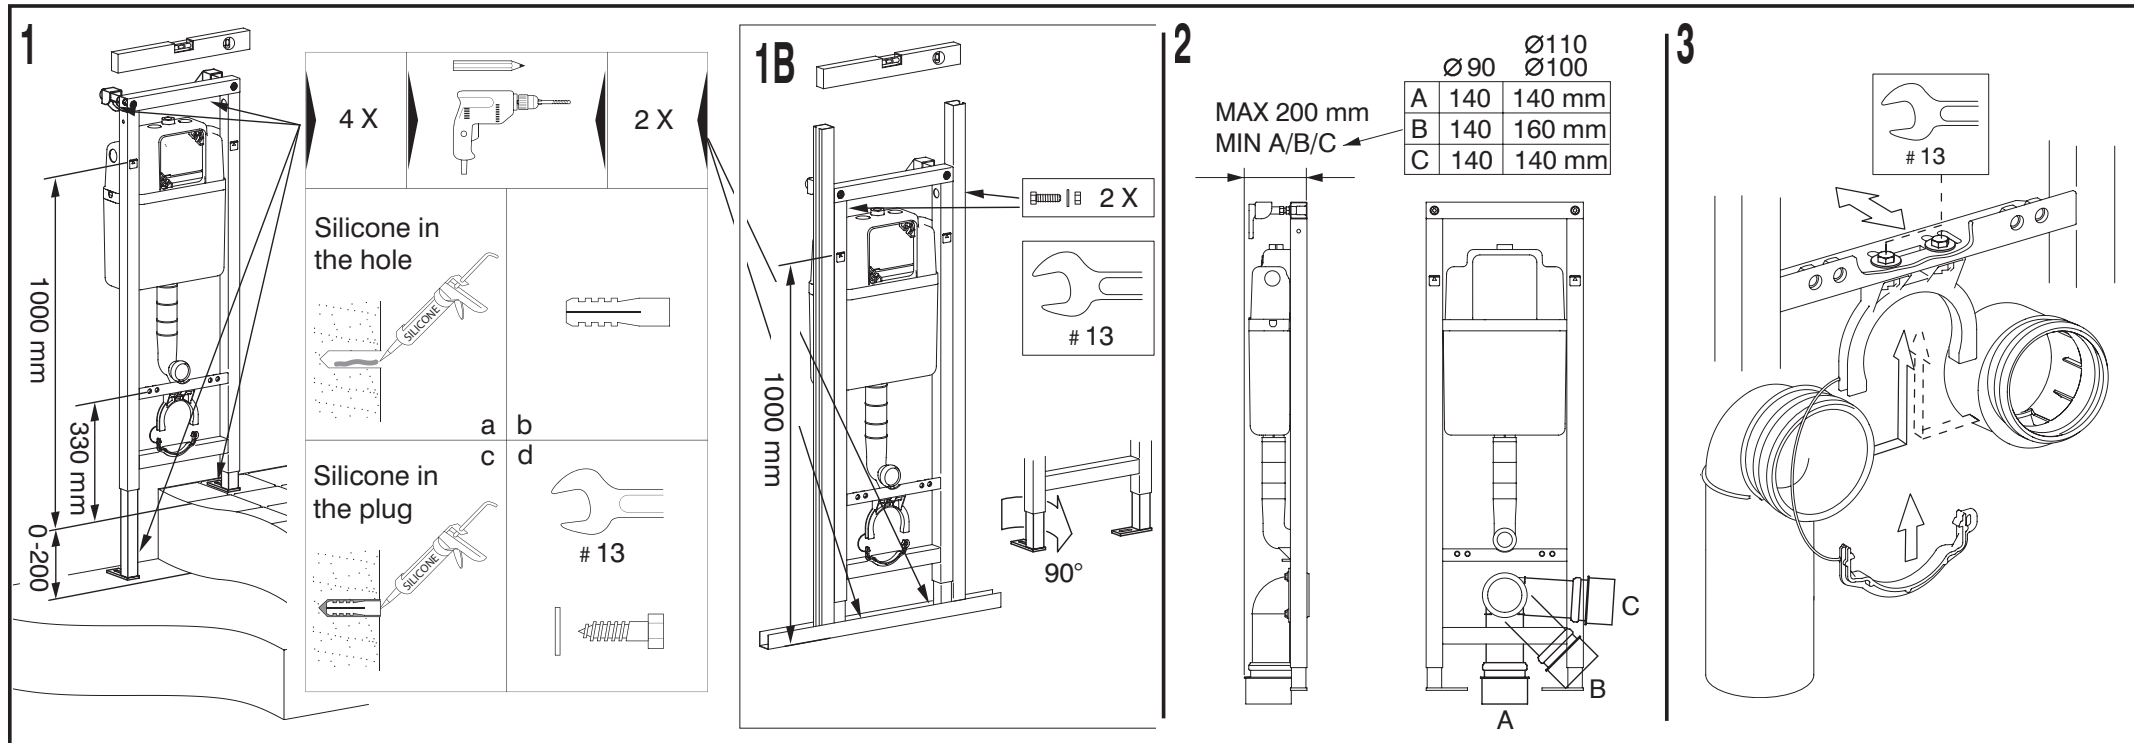

GBG TRIOMONT XS

www.gustavsberg.com