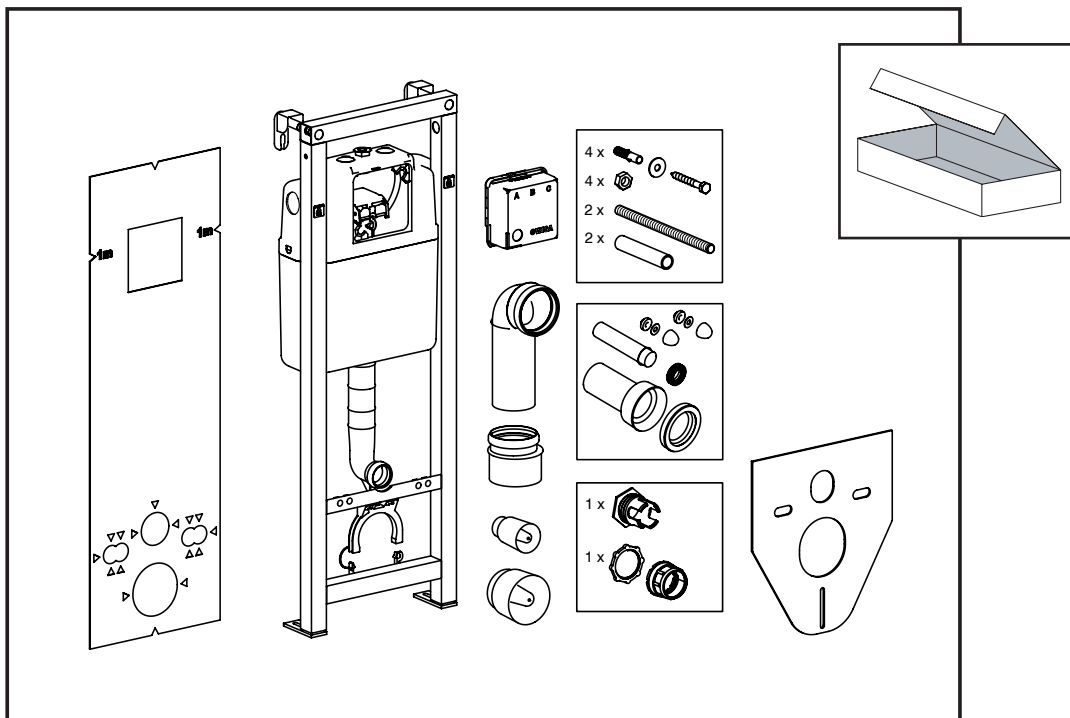

GBG TRIOMONT XS

www.gustavsberg.com