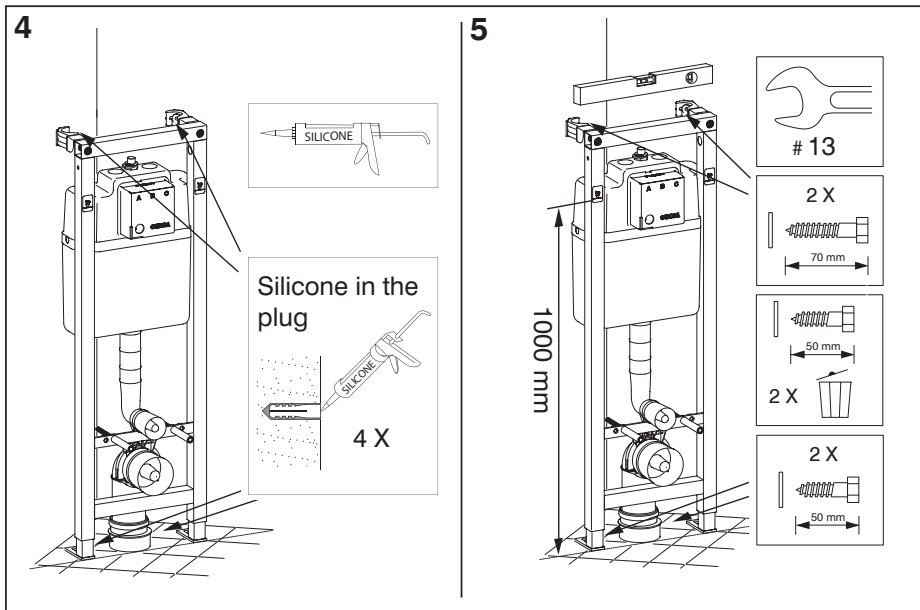

ART. NR. 1449.979773 VERSIE 2008.05

ART. NR. 1449.979773 VERSIE 2008.05