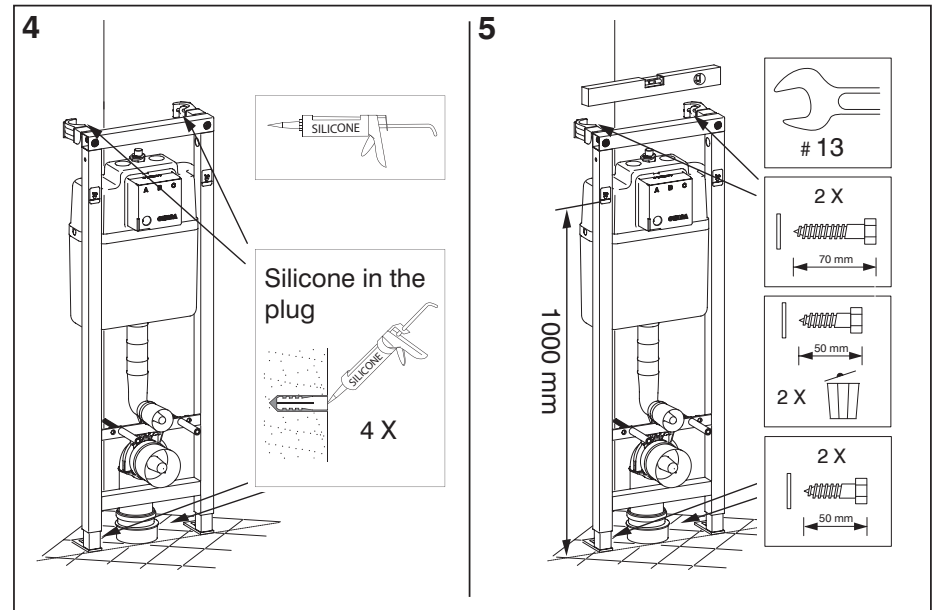

ART. NR. 1449.979773 VERSIE 2008.05

ART. NR. 1449.979773 VERSIE 2008.05