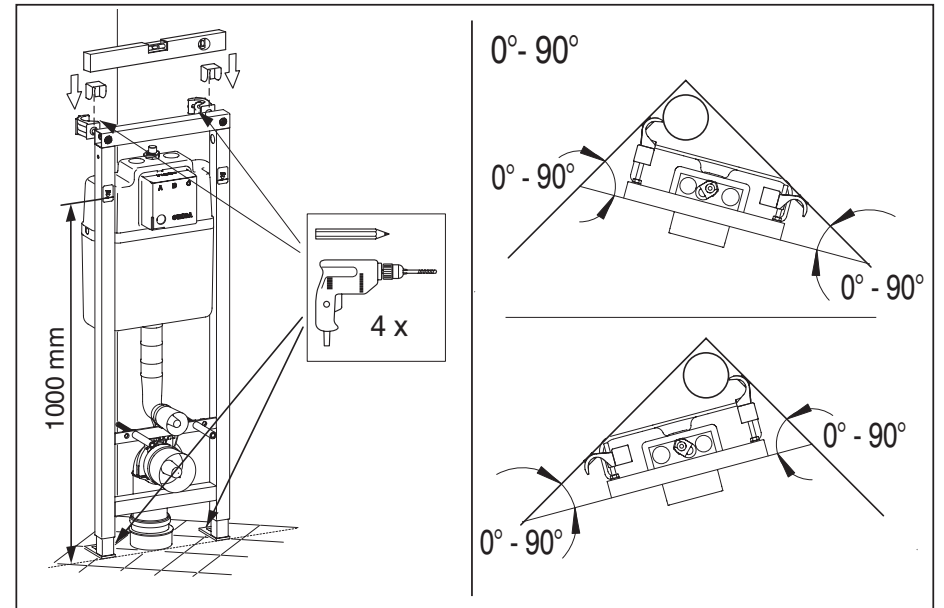

GBG TRIOMONT XS

VÄGGFÄSTE HÖRNMONTERING
WALL FIXATION CORNER

www.gustavsberg.com

GBG TRIOMONT XS

VÄGGFÄSTE HÖRNMONTERING
WALL FIXATION CORNER

www.gustavsberg.com