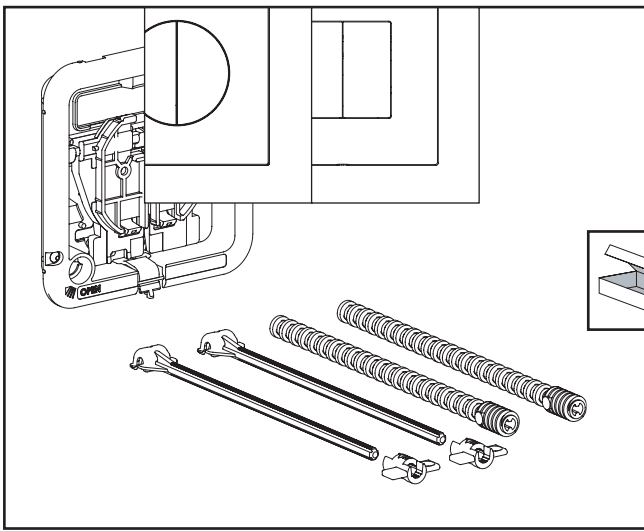

Triomont XS monteringsstativ med innebygd sisterne for veggskål

Artikkelnr:
GB1921102020

EAN-kode:
8711778140813

NRF-nummer:
6025926

Bildet viser

Triomont XS monteringsramme

Beskrivelse

Monteringsrammen er bare 380 mm bred, og dermed passer den også i hjørner og der det er lite plass. Til montering i hjørne kompletterer du med hjørnefester. Rammen leveres med beskyttelsesplater til flisearbeidet. Det kreves ingen verktøy for å vedlikeholde eller bytte flottøren og spyleventilen. Det er lett å komme til avstengingsventilen i sisternen. Rammens dybde kan justeres mellom 140 og 200 mm. Høyden på klosettskålen kan justeres mellom 400 og 600 mm for å få behagelig sittehøyde.

Montering

Monteres i samsvar med vedlagt monteringsanvisning. Rammen kan også monteres i hjørne, etter komplettering med hjørnefester. For å unngå å lage hull i gulvets membran kan man montere veggfester nede som ekstra tilbehør. Vannet kan koples til ovenfra eller fra venstre side av sisternen. Ekstra lange avløpsrør/spylerrør for tjukke vegger er standard. Spylesisternen er tilpasset tilkopling med rør-i-rør-teknikk. Kan koples til avløpssystem med dimensjon dimension 110 eller 90 mm. Eksenterreduksjon på 90/110 mm følger med. Det er enkelt å feste avløpsbøyen, og den kan lett vris dersom man ønsker tilkopling til høyre eller venstre for rammen. Vær oppmerksom på at det kreves stabil vegg mellom rammen og klosettskålen for å hindre skader på veggens overflate.

GBG TRIOMONT XS

VÄGGFÄSTE HÖRNMONTERING
WALL FIXATION CORNER

www.gustavsberg.com

ART. NR. 1449.979773 VERSIE 2008.05

ART. NR. 1449.979773 VERSIE 2008.05

GBG TRIOMONT XS

FRONTLUCKA DUO
CONTROL PANEL DUO

www.gustavsberg.com