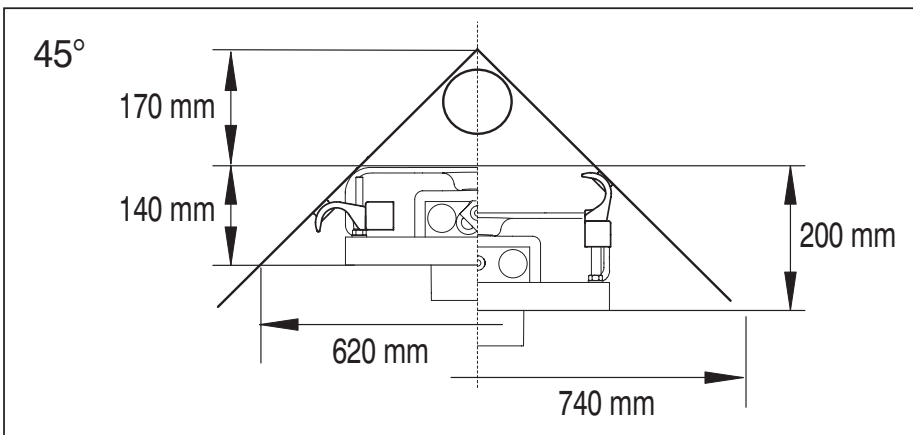

GBG TRIOMONT XS

VÄGGFÄSTE HÖRNMONTERING
WALL FIXATION CORNER

www.gustavsberg.com

GBG TRIOMONT XS

VÄGGFÄSTE HÖRNMONTERING
WALL FIXATION CORNER

www.gustavsberg.com