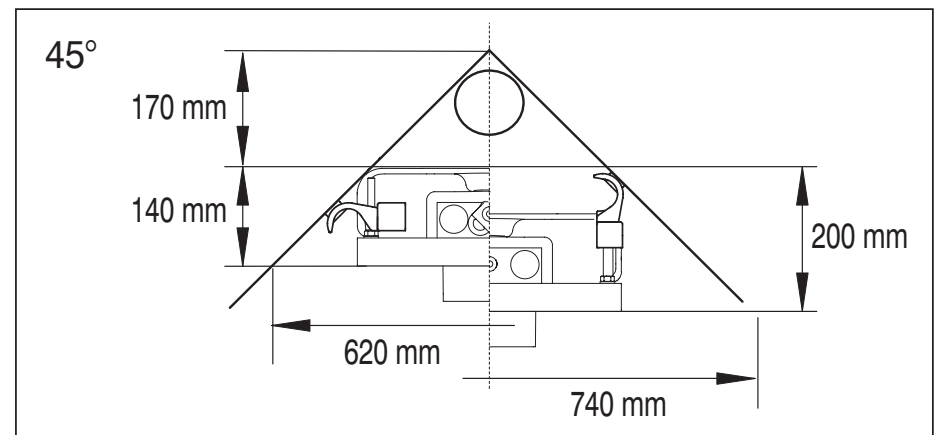

GBG TRIOMONT XS

VÄGGFÄSTE HÖRNMONTERING
WALL FIXATION CORNER

www.gustavsberg.com

GBG TRIOMONT XS

VÄGGFÄSTE HÖRNMONTERING
WALL FIXATION CORNER

www.gustavsberg.com