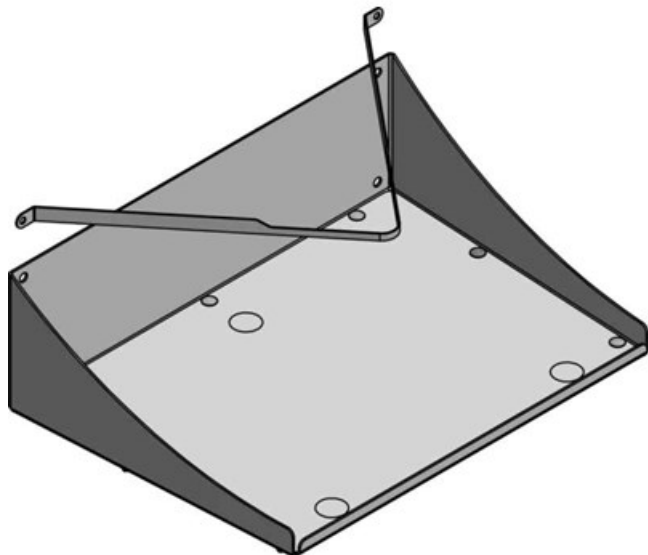

Veggbrakett Saga/Super/Delta/Flexi, Oso

Veggbrakett for OSO Super/Saga /Delta/Flexi boligbereder

Artikkelnummer: 8015434

Materialklasse P80151AB

Logg inn for å få full tilgang til siden, Ahlsell selger ikke til private.

Tekniske data

- Varemerke: Oso
- Høyde: 214 mm
- Bredde: 600 mm
- Dybde: 466 mm

Artikkelinformasjon

Veggbrakett for oppheng av OSO Saga/Super/Delta/Flexi boligberedere på vegg. Kun godkjent for produkter til og med 200 l. volum..