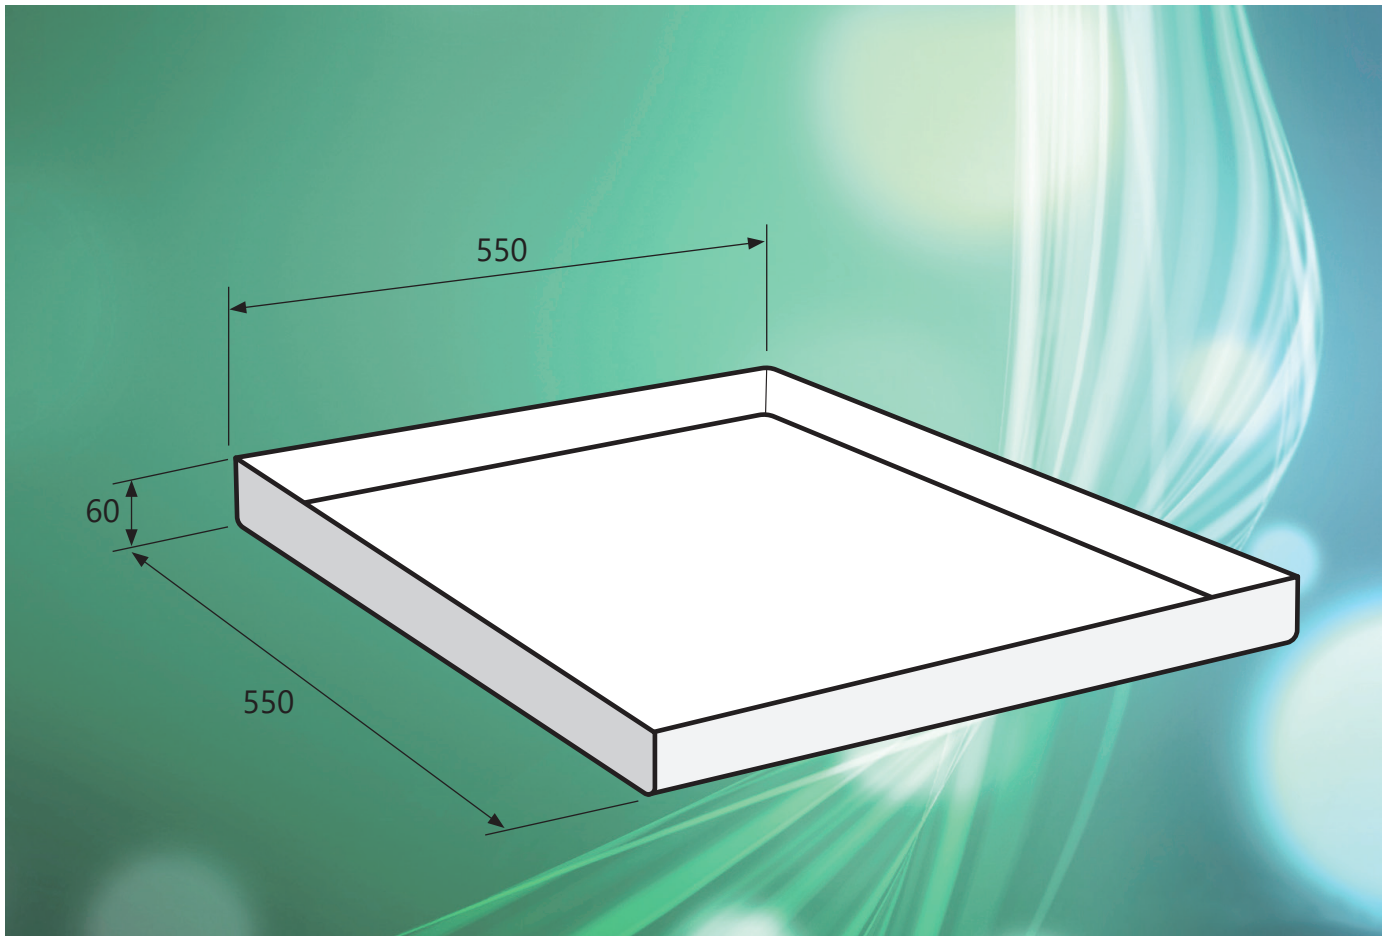

# OSO Spillbakke - SP

12-2017

Spillbakke for bereder opptil  $\varnothing$ 550 mm.

**Spillbakke beregnet for montasje under beredere med diameter opptil 550 mm. Egnet for bruk med f. eks. OSO Flexi benkmonterte beredere, eller der berederen plasseres i rom uten sluk.**

SP spillbakke er produsert i hvit slagfast plast, og plasseres under berederen der man ønsker å samle opp evt. vannsøl, som f.eks. hvis bereder monteres i benk, skap eller i rom uten sluk.

SP kan med fordel kombineres med en automatisk vannstoppventil med sensor (medfølger ikke). Sensor plasseres i spillbakken, og vil sørge for at vanntilførselen til berederen stenges dersom vannsøl oppdages.

## SPILLBAKKE - SP - For bereder $\varnothing$ 550

	<b>FORDELER</b>	<b>Varenr. NRF</b>	<b>Varebetegnelse</b>	<b>Beskrivelse</b>	<b>Dimensjon</b>	<b>Pris ex. mva.</b>	<b>Pris ink. mva.</b>
	Samler opp vannsøl fra benkberedere med diameter opptil 550 mm.  Hindrer vannskader og søl.	801 3553	SP	Spillbakke i solid støpeplast	550x550x50	600	750