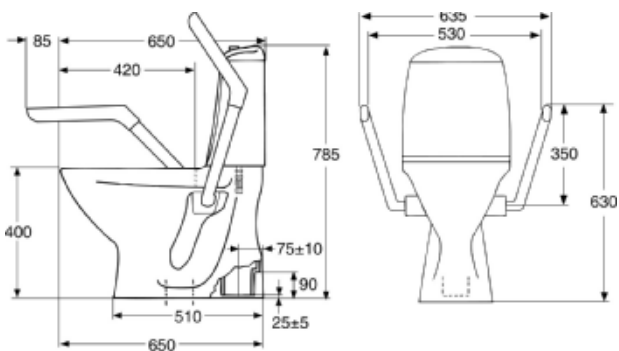

Geberit AS

Porsgrund Trevi armlene

4. TEKNISK SERVICE

Produsent/importør	Geberit AS
Postadresse	Luhrtoppen 2
Postnr. og poststed	1470 Lørenskog
E-mejl / Webb	order.no@geberit.com www.porsgrundbad.no

klipp ut illustrerad bild från mont.anvs