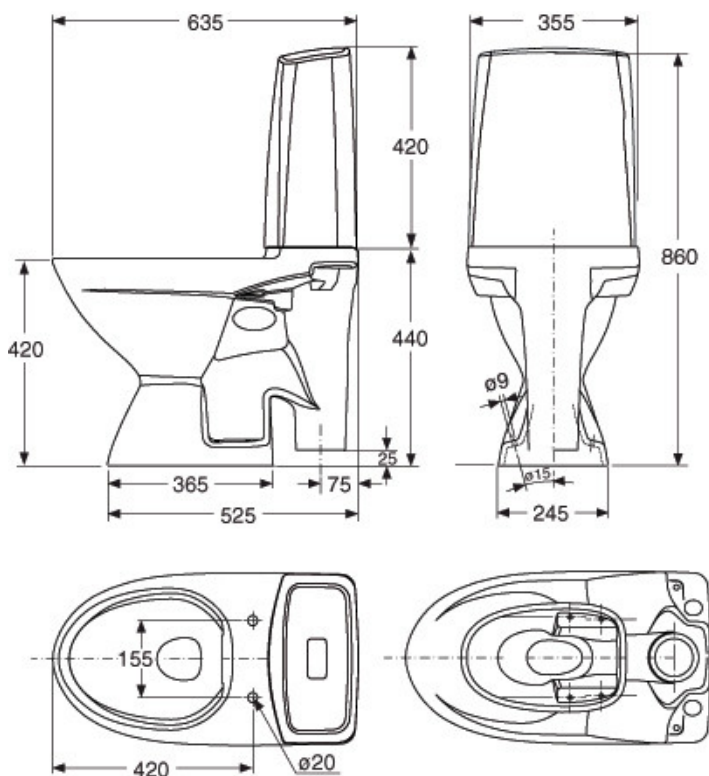

Geberit AS

Porsgrund Glow WC stor fot, med skruehull

1. PRODUKTBESKRIVELSE

Porsgrund Glow Rimfree 63 gulvklosett med åpen S-lås og helt uten spylekant. Stor fot som dekker gamle merker i gulv. Monteres med medfølgende skruer (62052) i gulvet.
 Sete bestilles separat. Sitte høyde uten sete 42 cm. 4/2 liter spyling.

Geberit varenummer: 382631301, 3526301301

Dimensjon: Se side 3

Farge: Hvit

Overflatebehandling: Porsgrund Smart glasuren

Øvrige opplysninger: Enkel- og dobbelspyling.

Bildet viser WC artikkelnummer 382631301, NRF 6002899.

Øvrige opplysninger

Geberit AS

Porsgrund Glow WC stor fot, med skruehull

4. TEKNISK SERVICE

Produsent/importør	Geberit AS
Postadresse	Luhrtoppen 2
Postnr. og poststed	1470 Lørenskog
E-mejl / Webb	order.no@geberit.com www.porsgrundbad.no