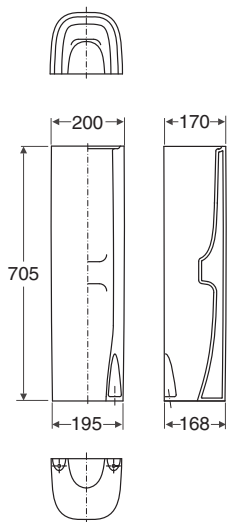

PB. nr.	NRF nr.	Vekt (kg)
5106001001	6000019	11,0

- Helsøylen produseres i hvitt.

Helsøyle

5106001001 (195-200) x 705 x (168-170)

- Helsøylen bør monteres sammen med servanten, slik at servanten hviler på søylen.