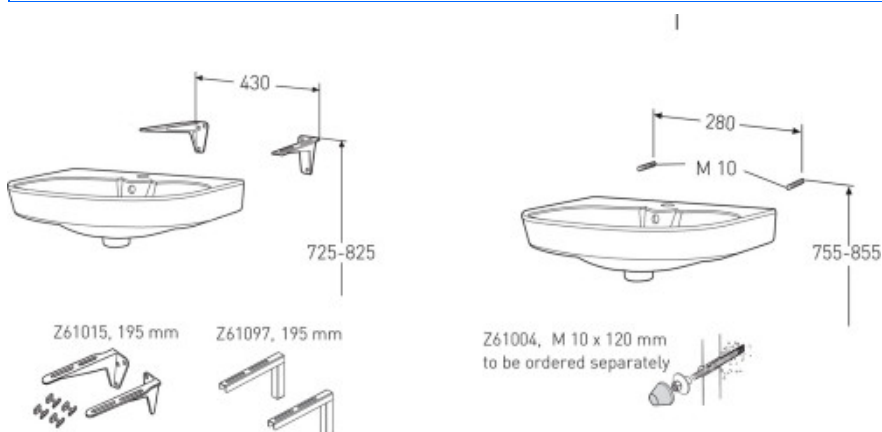

Geberit AS

Porsgrund Glow servant 11166

4. TEKNISK SERVICE

Produsent/importør	Geberit AS
Postadresse	Luhrtoppen 2
Postnr. og poststed	1470 Lørenskog
E-mejl / Webb	order.no@geberit.com www.porsgrundbad.no