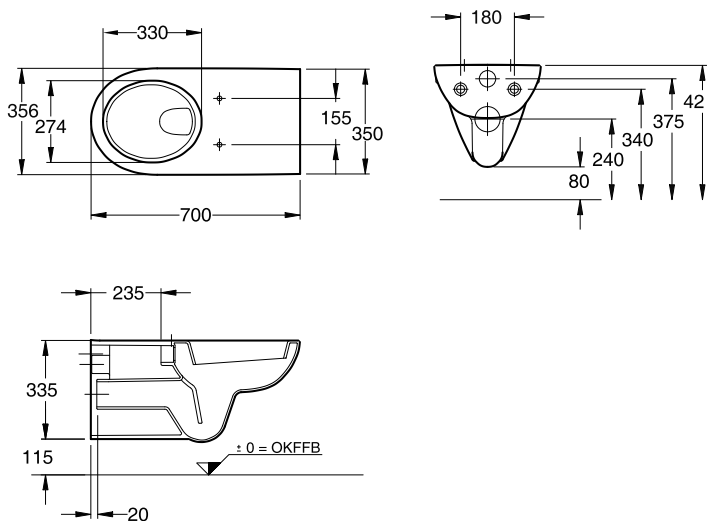

Geberit AS

Porsgrund Renova Nr 1 Comfort, Rimfree

4. TEKNISK SERVICE

Produsent/importør	Geberit AS
Postadresse	Luhrtoppen 2
Postnr. og poststed	1470 Lørenskog
E-post / nettside	order.no@geberit.com www.porsgrundbad.no

0