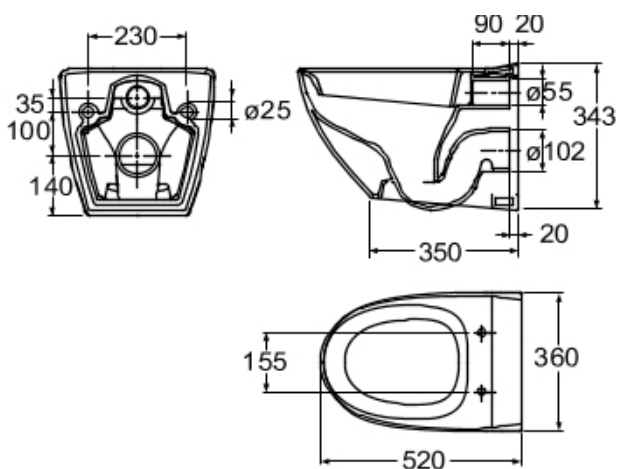

Geberit AS

**Porsgrund Seven D Image 78220**

**1. PRODUKTBESKRIVELSE**

Veggskål med rene, enkle linjer. Bolteavstand 230 mm. Festeskruer 61001 og avløpsmansjett 63506 må bestilles separat dersom man ikke benytter monteringsramme. Anbefalt sittehøyde er 420 mm.

God

**Øvrige opplysninger**

Geberit AS

**Porsgrund Seven D Image 78220**

**4. TEKNISK SERVICE**

<b>Produsent/importør</b>	Geberit AS
<b>Postadresse</b>	Luhrtoppen 2
<b>Postnr. og poststed</b>	1470 Lørenskog
<b>E-mejl / Webb</b>	<a href="mailto:order.no@geberit.com">order.no@geberit.com</a> <a href="http://www.porsgrundbad.no">www.porsgrundbad.no</a>

Anbefalt sittehøyde er 420 mm.

**OBS!**  
Kontroller bolteavststanden fra gulvet.  
Påvirker sittehøyden.

Porselensproduktenes hovedmål tol.  $\pm 2\%$