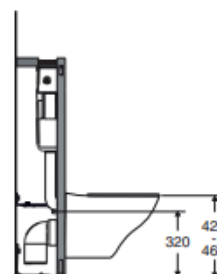

Anbefalt sittehøyde er 420 mm.

**OBS!**  
Kontroller bolteavststanden fra gulvet.  
Påvirker sittehøyden.

Porselensproduktenes hovedmål tol.  $\pm 2\%$