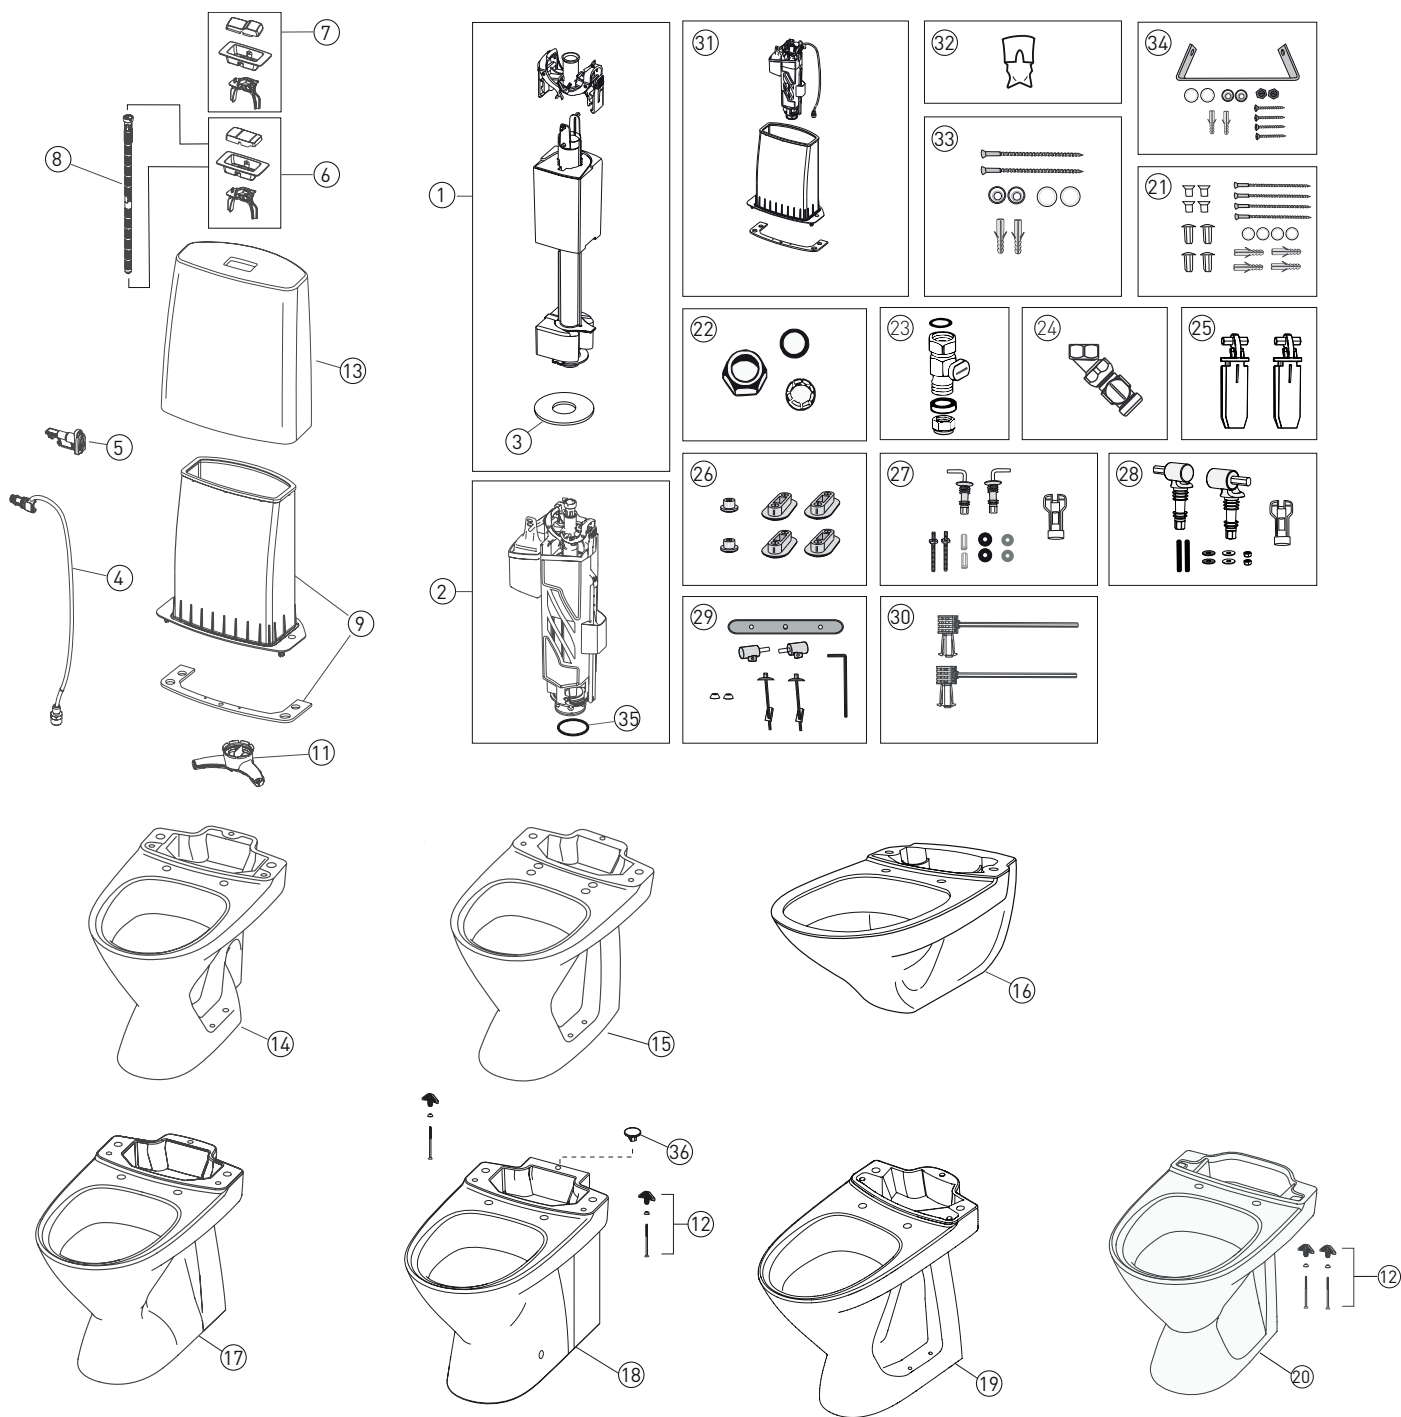

Porsgrund Seven D 10,11,12,13,14,15,17,18,19,20 (2006-)

Porsgrund Seven D 10,11,12,13,14,15,17,18,19,20 (2006-)

Nr	Produkt	Produktnummer	NRF-nummer	EAN
1	Seven D ventilsett komplett, dobbelspyling	Z6201700001	6067825	 6 416129 362495
	Seven D ventilsett komplett, enkelspyling	Z6201900001	6067826	 6 416129 363065
	Seven D 18 ventil komplett	Z6202600001	6004903	 6 416129 365229
	Seven D ventil komplett slim sisterne, enkelspyling	Z6204400001	6005293	 6 416129 364451
2	Seven D utløpsventil komplett, dobbelspyling	Z6201300001	6067824	 6 416129 363072
	Seven D utløpsventil komplett, enkelspyling	Z6203200001	6067831	 6 416129 362501
	Seven D 18 utløpsventil komplett	Z6202500001	6004902	 6 416129 364543
	Seven D utløpsventil slim sisterne, enkelspyling	Z6204300001	6005292	 6 416129 364444
3	Glow/Seven D pakning for utløpsventil	Z6200900001	6067823	 6 416129 362952
4	Seven D innløpsslange komplett	Z6200300001	6067817	 6 416129 363096
5	Seven D 19 innløpsventil komplett	Z6208000001	6004784	 6 416129 201695
	Innbyggingssisternerne ICM, innløpsventil komplett	Z6928000001	6067927	 6 416129 363287
6	Seven D trykknapp, krom, dobbelspyling	Z6203000001		 6 416129 362518
7	Seven D trykknapp, krom, enkelspyling	Z6204100001		 6 416129 363089
8	Glow/Seven D multibolt blue	Z6200600001	6067821	 6 416129 363171
9	Seven D innersisternerne med pakning	Z6200700001	6067822	 6 416129 363195
10	Seven D sisternepakning	Z6200200001	6067816	 6 416129 362570
11	Seven D spylørør	Z6202000001	6067827	 6 416129 363102
12	Glow/Seven D monteringssett sisternerne	Z6200400001	6067818	 6 416129 362525
13	Seven D sisternerne standard	Z2771001001	6067636	 6 416129 362587
	Seven D 18 sisternerne kort modell	Z2771801001	6067638	 6 416129 362969
14	Seven D 13 toalettskål	Z7121301001	6067938	 6 416129 363003
	Seven D 17 toalettskål	Z7121701001	6067941	 6 416129 221068
	Seven D toalettskål renoveringsmodell, hvit	Z7131301001	6004786	 6 416129 363478