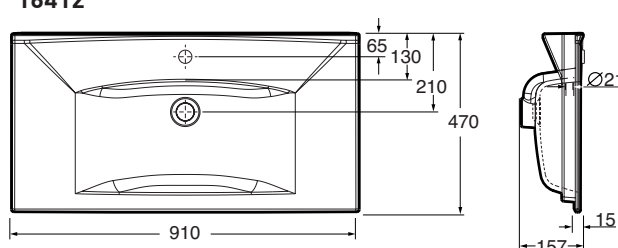

4. TEKNISK SERVICE

Produsent/importør Geberit AS Luhrtoppen 2
Postadresse 1470 Lørenskog
Postnr. og poststed order.no@geberit.com
E-mejl / Webb www.porsgrundbad.no

16412