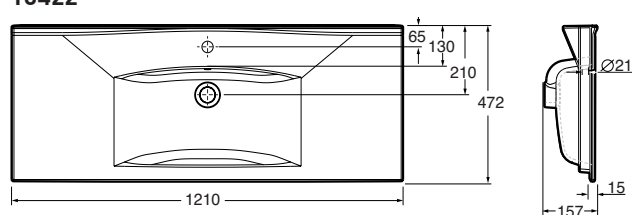

4. TEKNISK SERVICE

Produsent/importør Geberit AS Luhrtoppen 2
Postadresse 1470 Lørenskog
Postnr. og poststed order.no@geberit.com
E-mejl / Webb www.porsgrundbad.no

16422