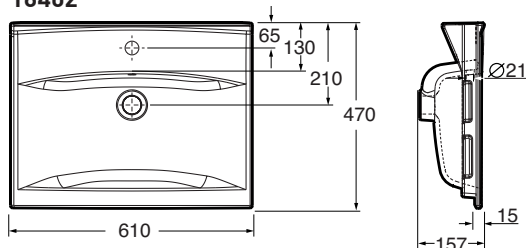

4. TEKNISK SERVICE

Produsent/importør Geberit AS Luhrtoppen 2
Postadresse 1470 Lørenskog
Postnr. og poststed order.no@geberit.com
E-mejl / Webb www.porsgrundbad.no

16402