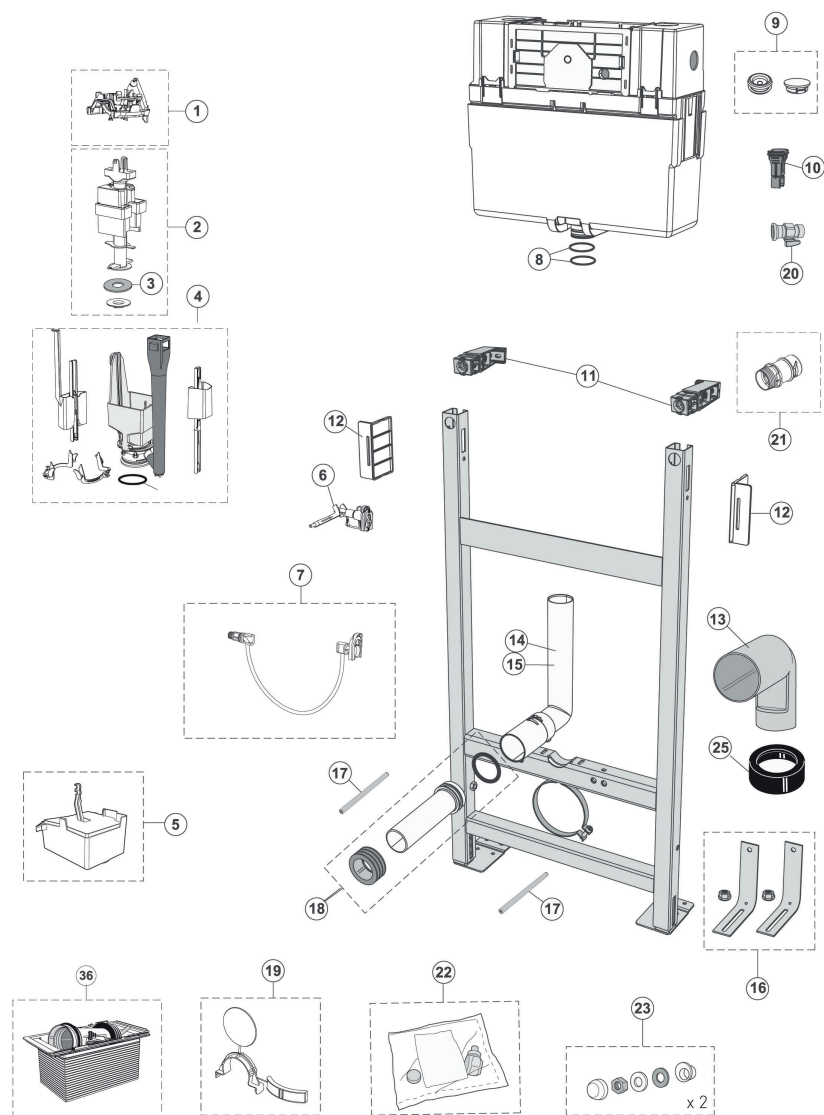

Porsgrund ICM fixtur 91370, 91371, 91375 & 91376

Porsgrund ICM, fixtur 91370, 91371, 91375 & 91376

Nr	Produkt	Produktnummer	NRF-nummer	EAN
2	Innbyggingsssystemer ICM, spylemekanisme komplett	Z6925800001	6067916	 6 416129 361580
3	Innbyggingsssystemer ICM, brygge komplett	Z6925700001	6067915	 6 416129 361597
4	Overløpsrør innbyggingsssystemer, Seven D	Z6926000001	6004959	 6 416129 363621
5	Glow/Seven D pakning for utløpsventil	Z6200900001	6067823	 6 416129 362952
6	Spolmekanisme komplett	Z6922200001	6005277	 6 416129 364314
	Glow/Seven D klosett O-ring	Z6200800001	6004966	 6 416129 363676
7	Porsgrund ICM innbyggingsssystemer, pakning for spylør	99235008000	6002844	 5 906976 480646
8	Innbyggingsssystemer ICM, monteringssett for klosettskål	Z6925300001	6067912	 6 416129 361740
9	Innbyggingsssystemer ICM, monteringssett	Z6925600001	6067914	 6 416129 361757
10	Innbyggingsssystemer ICM, systernefiksering	Z6922600001		 6 416129 361863
11	Seven D tetningslokk komplett	Z6923900001	6060026	 6 416129 363720
13	Innbyggingsssystemer ICM, stoppekranfeste	Z6920000001	6067893	 6 416129 361627
15	Innbyggingsssystemer, øvre veggfeste	Z6922700001	6067904	 6 416129 361641
16	Innbyggingsssystemer ICM, rør-i-rør feste	Z6925500001	6067913	 6 416129 361658
17	Innbyggingsssystemer ICM, innløpsventil komplett	Z6928000001	6067927	 6 416129 363287
18	ICM avløpsrør hvit plast 90 grader	6926701001	6004743	 6 416129 362648
20	Innløpsflottør komplett, Seven D	Z6928100001	6005198	 6 416129 363508
21	Pex slange	Z6922100001	6067901	 6 416129 361672
22	Innbyggingsssystemer ICM, spylør for lav fikstur	Z6920400001	6067896	 6 416129 361870
	Innbyggingsssystemer, nedre veggfeste	Z6922900001	6067906	 6 416129 361696
24	Porsgrund ICM innbyggingsssystemer, klosettbolt	Z6923600001	6067908	 6 416129 361702
25	Porsgrund ICM innbyggingsssystemer, adapter med pakning	Z100000001	6067596	 6 416129 361719
26	Innbyggingsssystemer ICM, avstandstykke, klemme og lokk	Z6920600001	6067897	 6 416129 361726