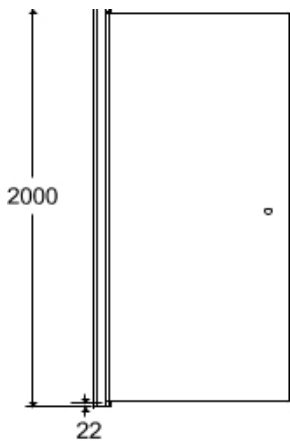

Geberit AS

**Porsgrund Showerama 10-01**

**1. PRODUKTBESKRIVELSE**

Showrama 10-01 er en rett dusjvegg med glass som kan åpnes både innover og utover og som sparer plass i baderommet. Det finns ingen sokkel, noe som gjør dusjen enkel å bruke, også for bevegelsehemmede. Døren er vendbar, justerbar og har løftehengsler som hever døren 7 mm for at den ikke skal skrape i gulvet når den åpnes. Dusjveggen har en list mot gulvet som reduserer vannansamling på gulvet utenfor dusjen. Tilpasset for utenpåliggende rør. Profil: Børstet aluminium. Glassalternativ: Klart, frostet og halvfrosted. Håndtak. Høyde: 2000 mm. Kan kombineres med 10-20 og 10-11.

| Product | L(mm)     |
|---------|-----------|
| 700     | 659 - 679 |
| 800     | 759 - 779 |
| 900     | 859 - 879 |
| 1000    | 959 - 979 |