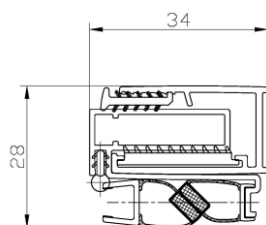

Pyxis nisjeprofil

NRF nr.	Varenavn	Høyde (cm)	Beskrivelse	GTIN / EAN
6310449	Pyxis nisjeprofil	193	Brukes sammen med Pyxis rett dør og foldedør	7072278004335
6310624	Utforsingsprofil 2,5 cm	195	Passer kun bak veggprofil på rett dør og foldedør	

Nisjeløsning

A-mål (cm) - 3cm justering	
70	68~71
80	78~81
90	88~91
100	98~101

Samme monteringsmål for rette dører og foldedører.

Ved bruk av utforsingsprofil kan målene utvides med 2,5 cm.

6310449 Pyxis nisjeprofil

Salgsstart:

Oktober 2015

Materialer:

Sølvfargede aluminiumsprofiler

Pakningens innhold:

Nisjeprofil
Monteringssett
Monteringsanvisning

Egenskaper:

Sølv profil med 10 mm justering