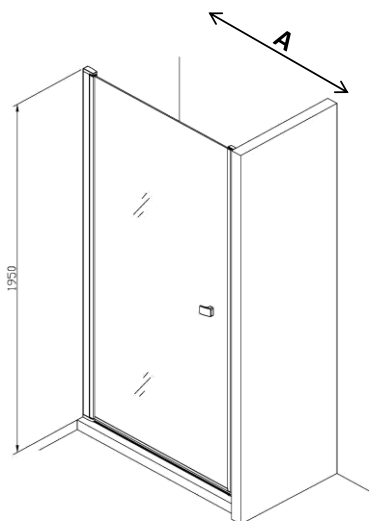

Pyxis nisjeprofil

NRF nr.	Varenavn	Høyde (cm)	Beskrivelse	GTIN / EAN
6310449	Pyxis nisjeprofil	193	Brukes sammen med Pyxis rett dør og foldedør	7072278004335
6310624	Utforsingsprofil 2,5 cm	195	Passer kun bak veggprofil på rett dør og foldedør	

Nisjeløsning

A-mål (cm) - 3cm justering	
70	68~71
80	78~81
90	88~91
100	98~101

Samme monteringsmål for rette dører og foldedører.

Ved bruk av utforsingsprofil kan målene utvides med 2,5 cm.

6310449 Pyxis nisjeprofil