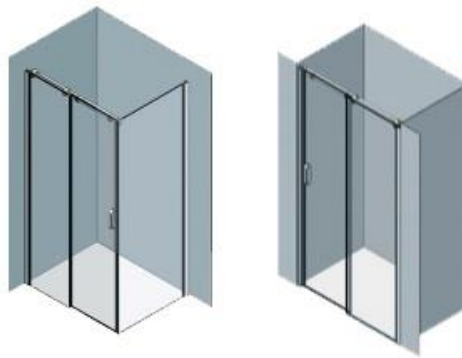

FDV-Dokumentasjon

Finnes også i krom

sanipro

Kvalitet & Design

Skyve/nisjedør	Lysåpning	NRF/varenr	Sort matt ->	Skyve/nisjedør	Lysåpning	NRF/varenr
110cm	107-111	6311392		110cm	107-111	10161
120cm	112-121	6312046		120cm	112-121	10162
130cm	122-131	6311393		130cm	122-131	10163
140cm	132-141	6311394		140cm	132-141	10164
150cm	142-151	6311395		150cm	142-151	10165
160cm	152-161	6311396		160cm	152-161	10166
Fastfelt				Fastfelt		
80cm		6312047		80cm		10167
90cm		6312048		90cm		10169
100cm		10058		100cm		10168

Altis Line dusjhjørne består av aluminiumprofiler som er pulverlakkert i krom eller sort matt. Glassene er i herdet sikkerhetsglass (8mm) Grep, støttestag og skruer i rustfritt stål. Magnetlukking på dørene. Vedlikehold: Rengjøres med vanlig vaskemiddel for husholdningsbruk. Rengjøringsmiddel med skureffekt eller som inneholder løsemiddel MÅ unngås. (eks. Syre, klorin, ammoniakk o.l) Såpe og klut er absolutt å anbefale.