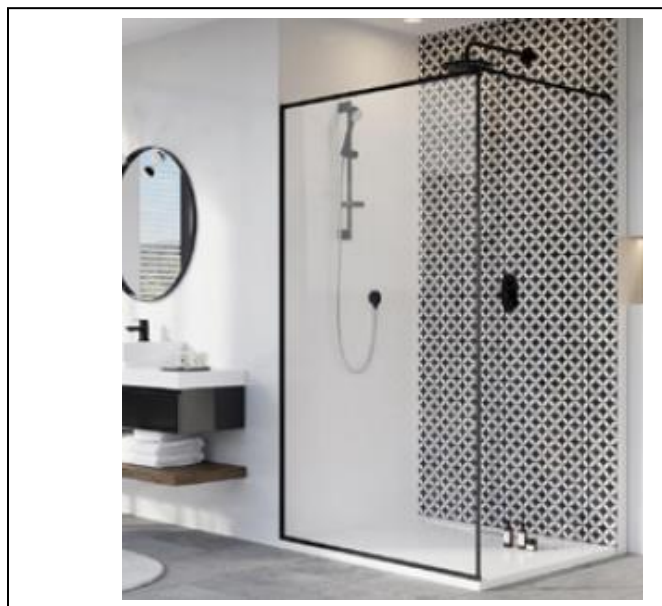

FDV-Dokumentasjon

s a n i p r o

FRAME fastfelt

Leveres i: 90 og 100 x 200cm

FRAME dusjløsning leveres med matte sorte veggprofiler i aluminium og 8mm herdet sikkerhetsglass.

Sorte detaljer på glass er herdet inn i glasset.